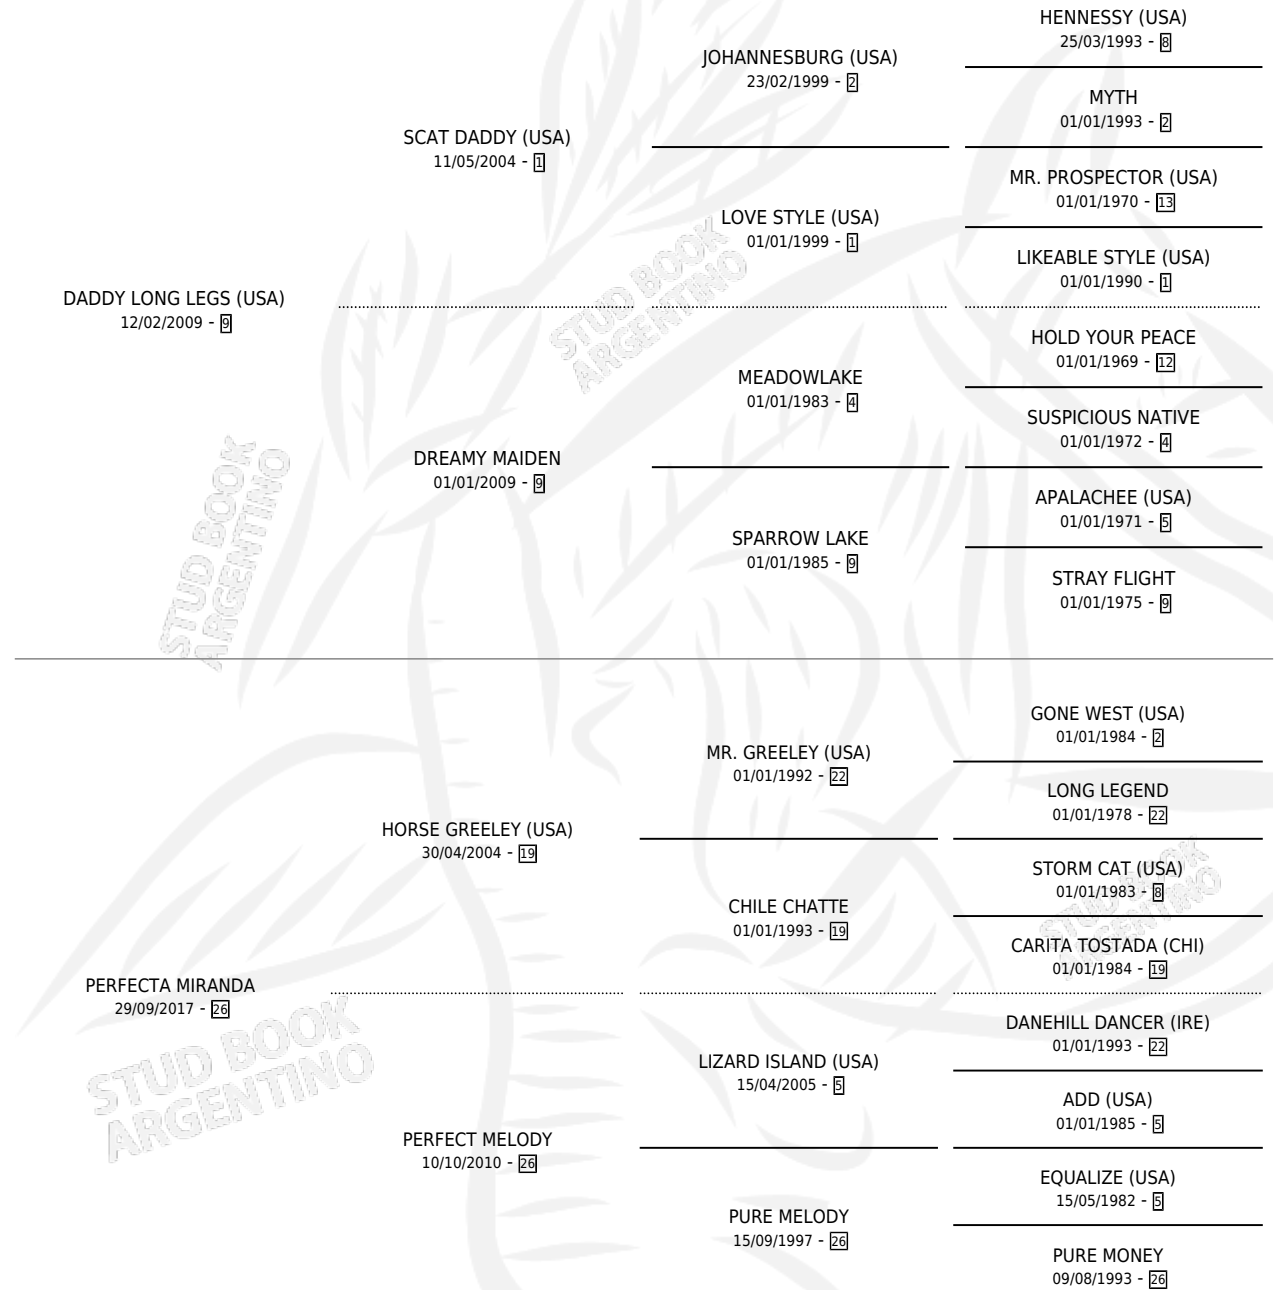

TRAICION

por **DADDY LONG LEGS (USA)** y **PERFECTA MIRANDA** por **HORSE GREELEY (USA)**

Argentina · Hembra · Alazan · SP · 27/09/2024
Familia 26 · Volumen 45

ESTADO

TIPIFICACIÓN SANGUÍNEA	X
TIPIFICACIÓN POR ADN	X
PASAPORTE	X
IDENTIFICACIÓN POR MICROCHIP	✓
REPRODUCTOR	X

Lugar de nacimiento: Rancho Lujan
Criador: Haras Los Turfistas S.A.

PEDIGREE

TRAICION

Datos oficiales del Stud Book Argentino

Documento generado el 24/04/2026

studbook.org.ar