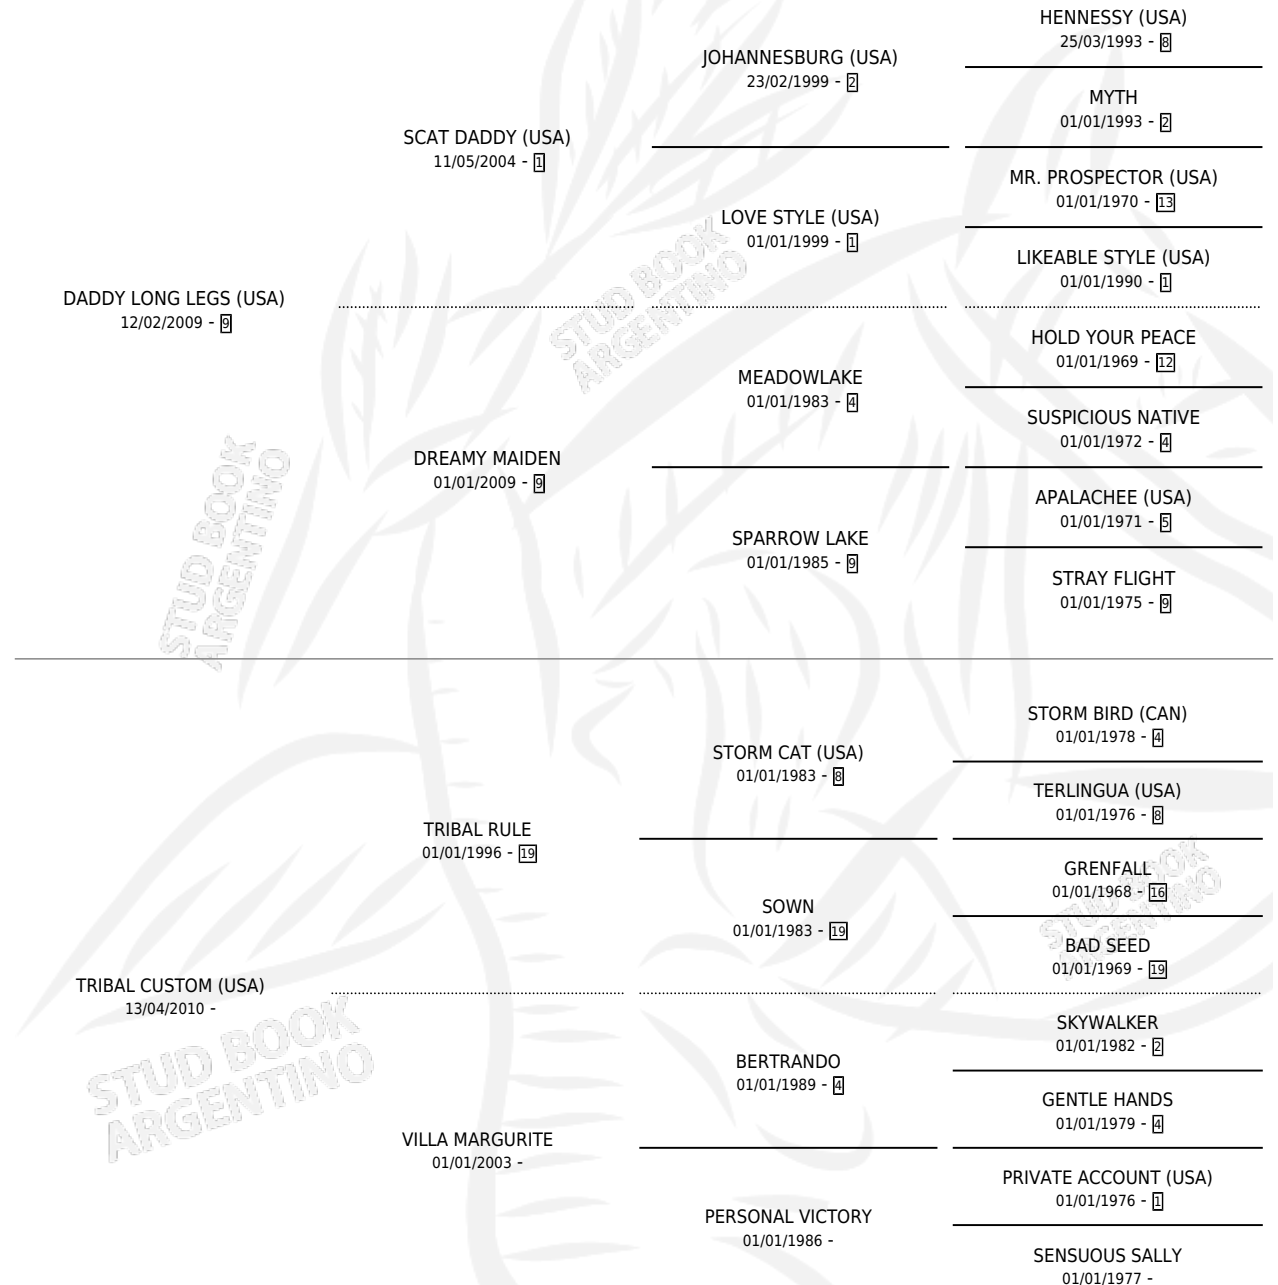

TUNI

por **DADDY LONG LEGS (USA)** y **TRIBAL CUSTOM (USA)**
por **TRIBAL RULE**

Argentina · Hembra · Alazan · SP · 17/10/2024
Familia · Volumen 45

ESTADO

TIPIFICACIÓN SANGUÍNEA	X
TIPIFICACIÓN POR ADN	X
PASAPORTE	X
IDENTIFICACIÓN POR MICROCHIP	✓
REPRODUCTOR	X

Lugar de nacimiento: Rancho Lujan
Criador: Haras Los Turfistas S.A.

PEDIGREE

TUNI

Datos oficiales del Stud Book Argentino

Documento generado el 15/05/2026

studbook.org.ar