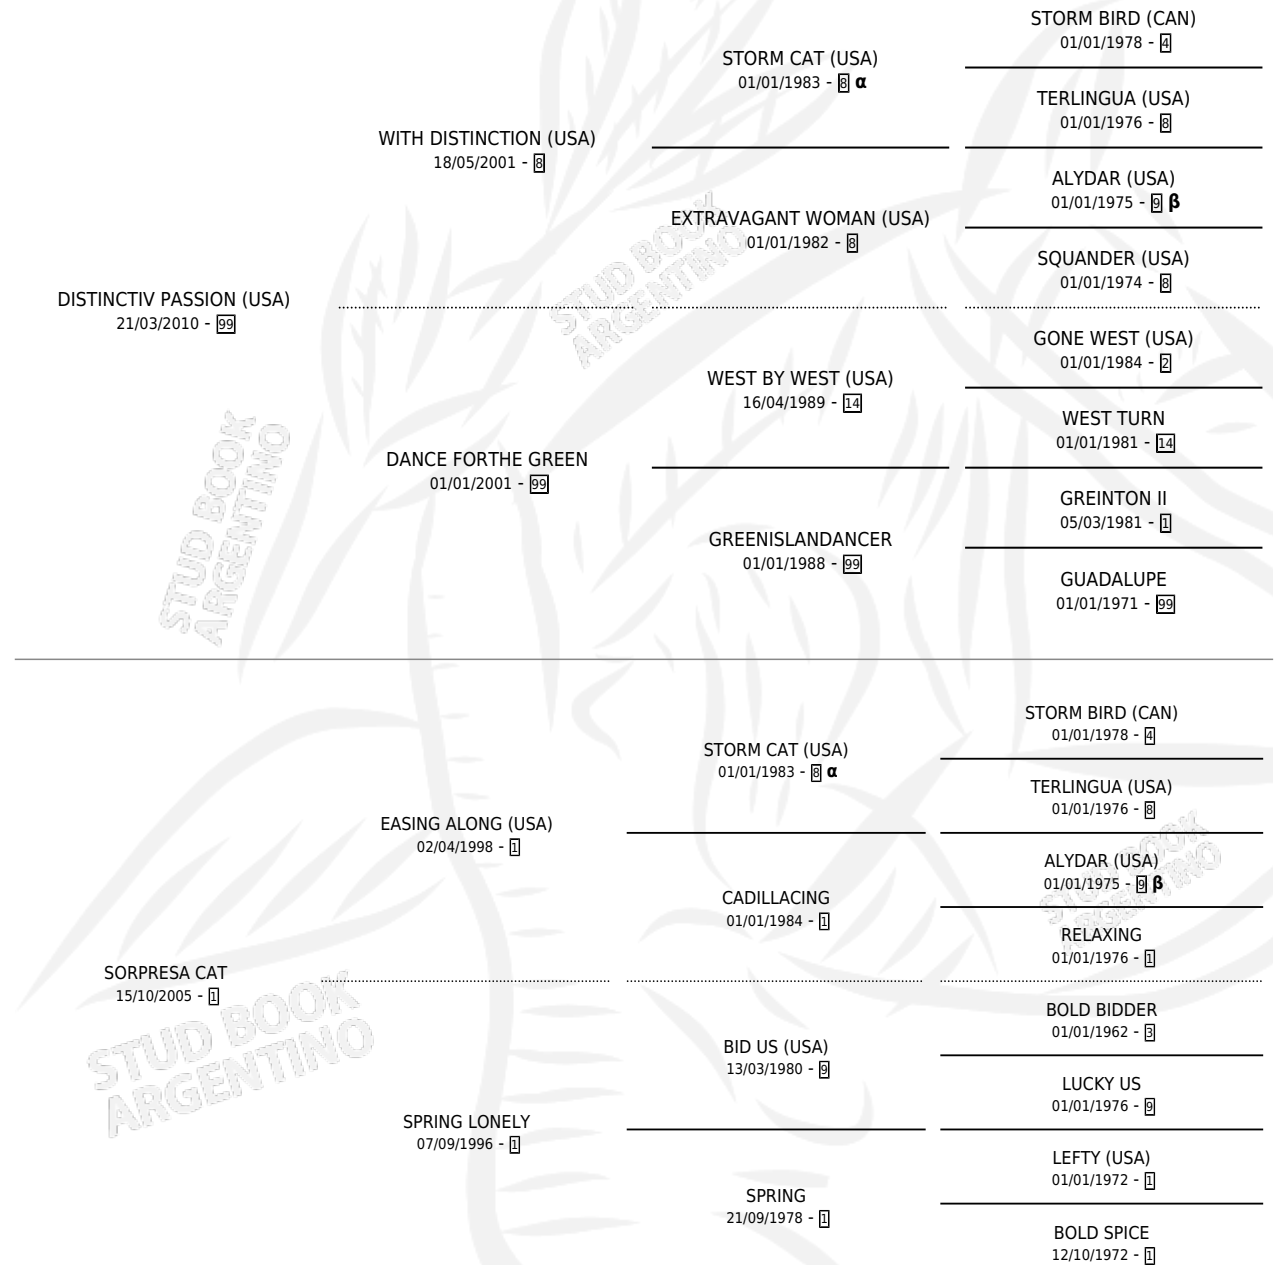

ASOMBRADA PASS

por **DISTINCTIV PASSION (USA)** y **SORPRESA CAT** por **EASING ALONG (USA)**

Argentina · Hembra · Zaino · SP · 23/10/2024
Familia 1-n · Volumen 45

ESTADO

TIPIFICACIÓN SANGUÍNEA	X
TIPIFICACIÓN POR ADN	X
PASAPORTE	X
IDENTIFICACIÓN POR MICROCHIP	✓
REPRODUCTOR	X

Lugar de nacimiento: El Alfalar
Criador: El Alfalar

PEDIGREE

INBREEDING : **α,β**

ASOMBRADA PASS

Datos oficiales del Stud Book Argentino

Documento generado el 02/05/2026

studbook.org.ar