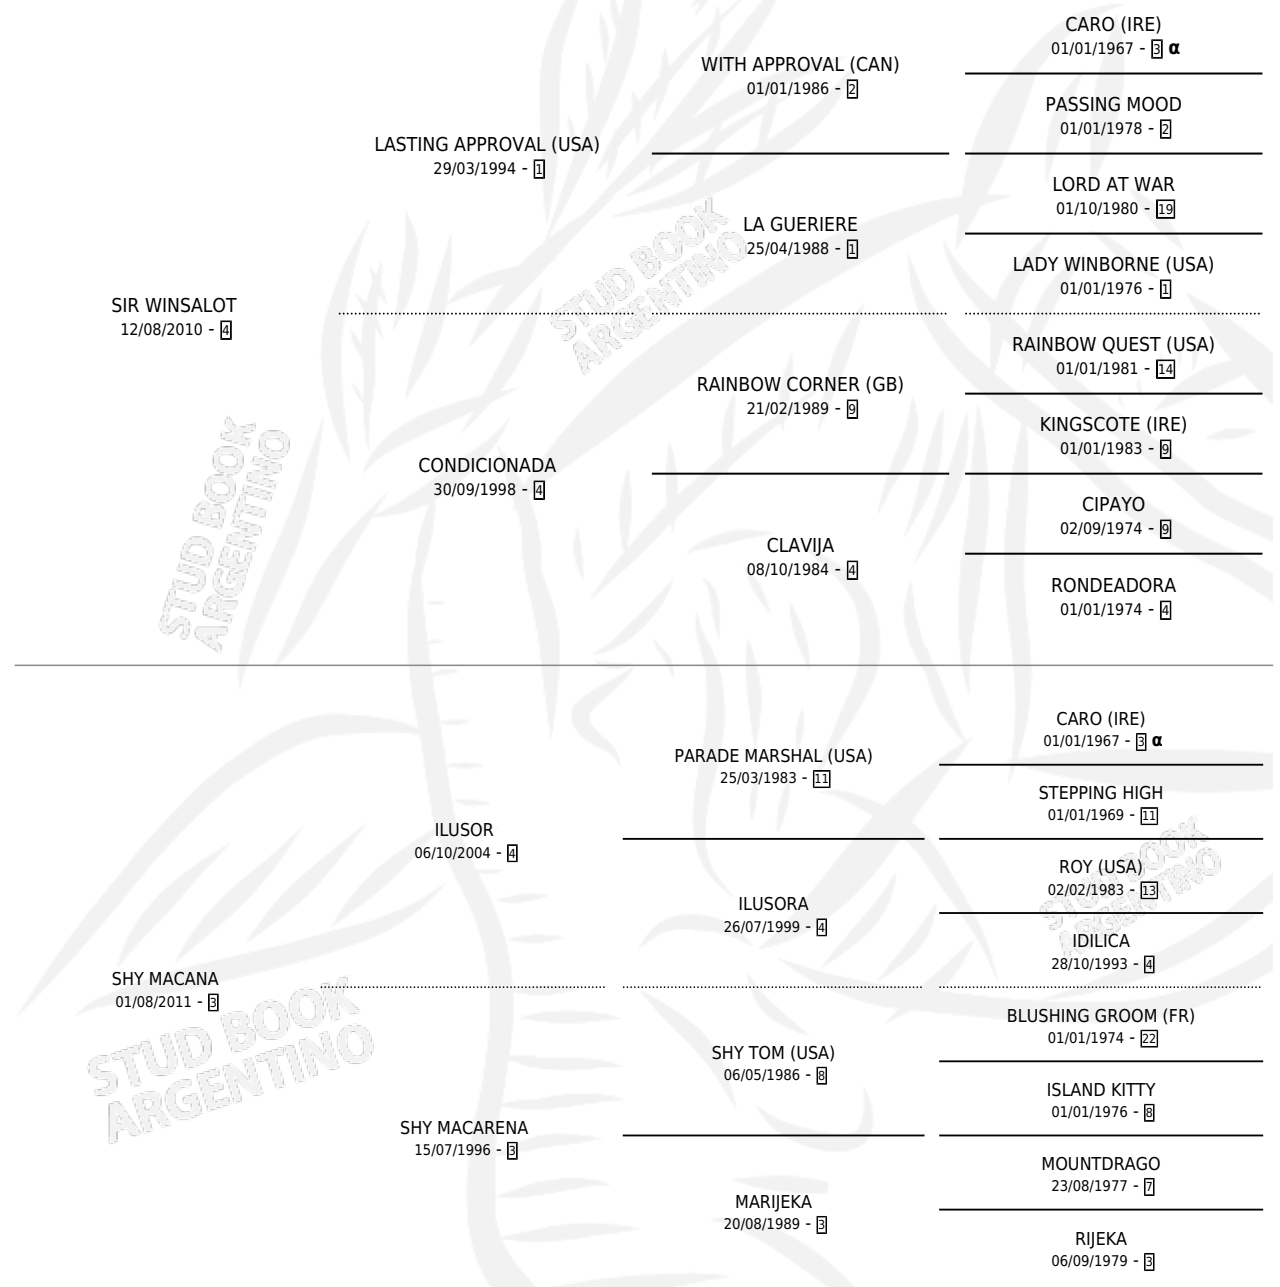

ES WINSALOT

por SIR WINSALOT y SHY MACANA por ILUSOR

Argentina · Macho · Zaino · SP · 25/09/2024
Familia 3-b · Volumen 45

ESTADO

TIPIFICACIÓN SANGUÍNEA	X
TIPIFICACIÓN POR ADN	X
PASAPORTE	X
IDENTIFICACIÓN POR MICROCHIP	X
REPRODUCTOR	X

Lugar de nacimiento: Los Cesares

Criador: Los Cesares

PEDIGREE

INBREEDING : α

ES WINSALOT

Datos oficiales del Stud Book Argentino

Documento generado el 12/05/2026

studbook.org.ar