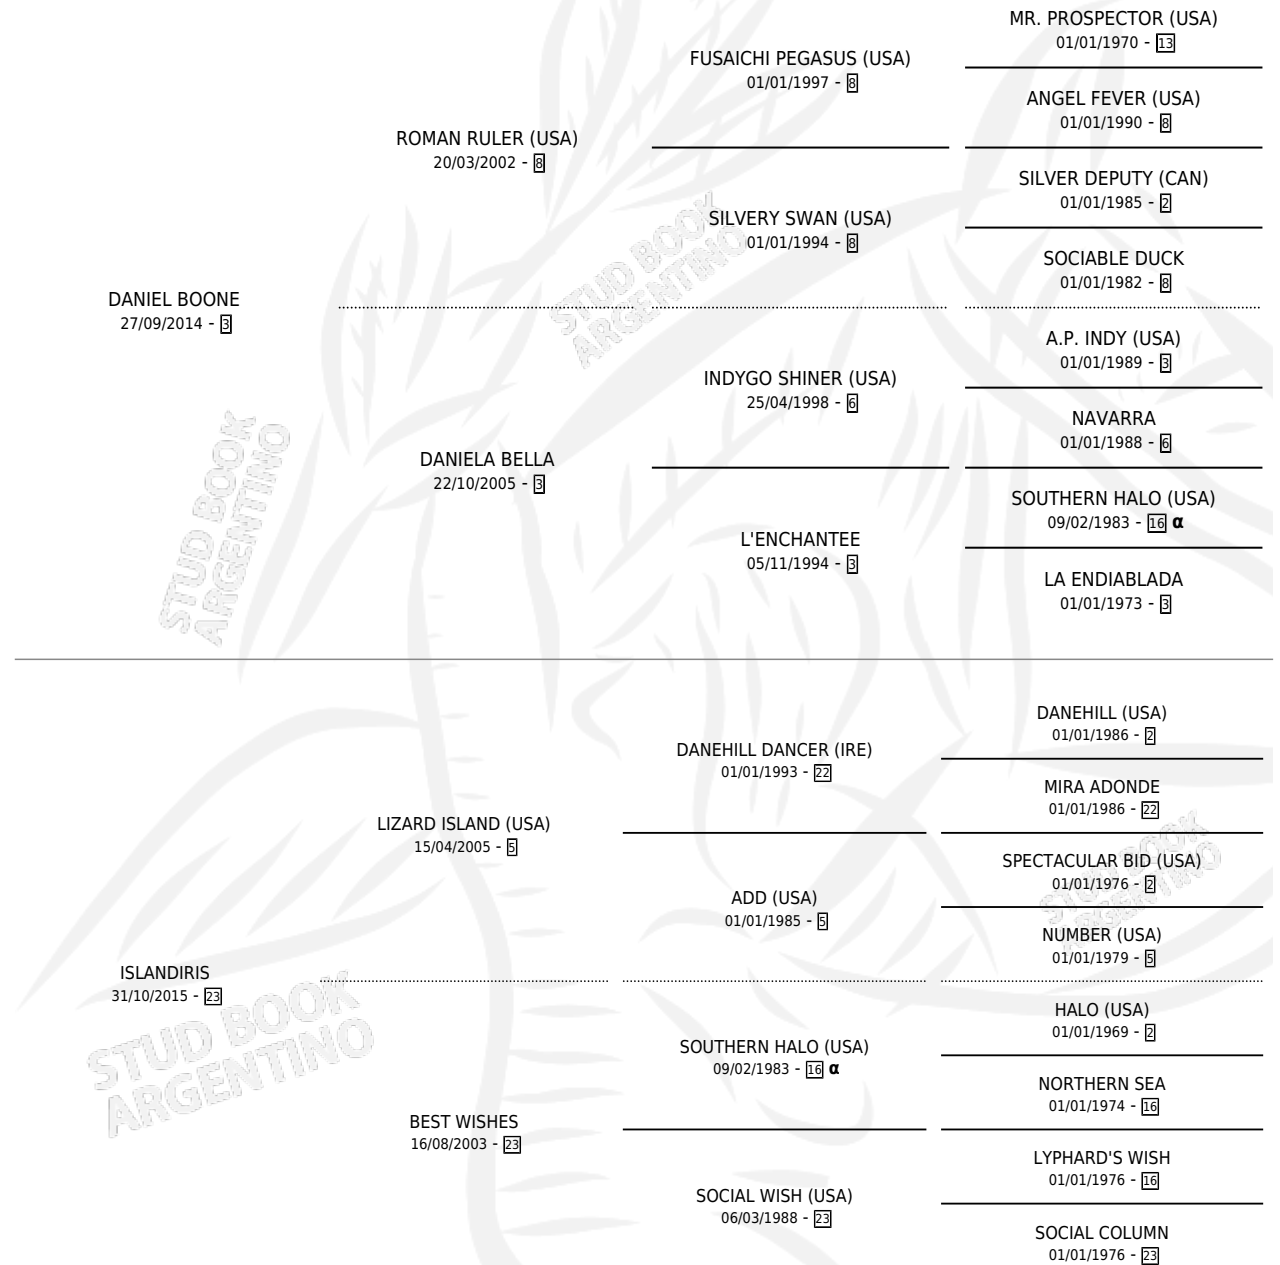

# INSULAR

por DANIEL BOONE y ISLANDIRIS por LIZARD ISLAND (USA)

Argentina · Macho · Alazan · SP · 19/09/2024  
Familia 23-b · Volumen 45

## ESTADO

TIPIFICACIÓN SANGUÍNEA	X
TIPIFICACIÓN POR ADN	✓
PASAPORTE	X
IDENTIFICACIÓN POR MICROCHIP	✓
REPRODUCTOR	X

**Lugar de nacimiento:** Don Teo  
**Criador:** Villa Carlos Gaston

## PEDIGREE

INBREEDING : α