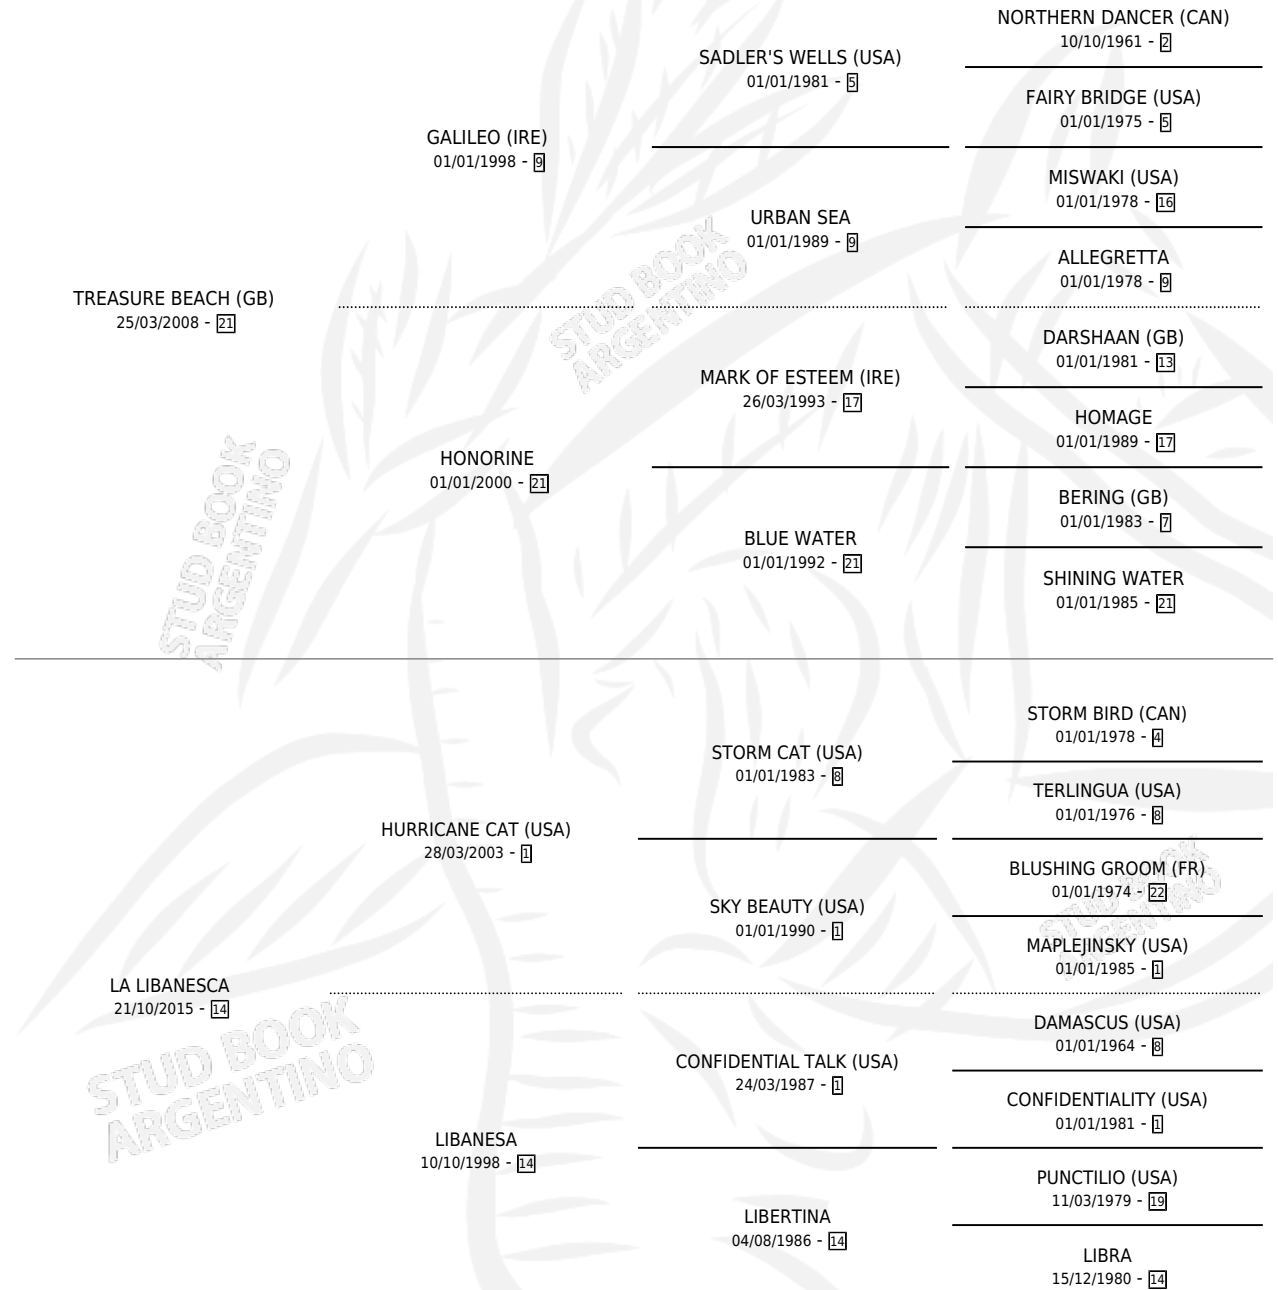

LIBAN BEACH

por **TREASURE BEACH (GB)** y **LA LIBANESCA** por **HURRICANE CAT (USA)**

Argentina · Hembra · Zaino · SP · 20/09/2024
Familia 14-e · Volumen 45

ESTADO

TIPIFICACIÓN SANGUÍNEA	X
TIPIFICACIÓN POR ADN	X
PASAPORTE	X
IDENTIFICACIÓN POR MICROCHIP	✓
REPRODUCTOR	X

Lugar de nacimiento: Orilla Del Monte

Criador: Orilla Del Monte

PEDIGREE

LIBAN BEACH

Datos oficiales del Stud Book Argentino

Documento generado el 01/05/2026

studbook.org.ar