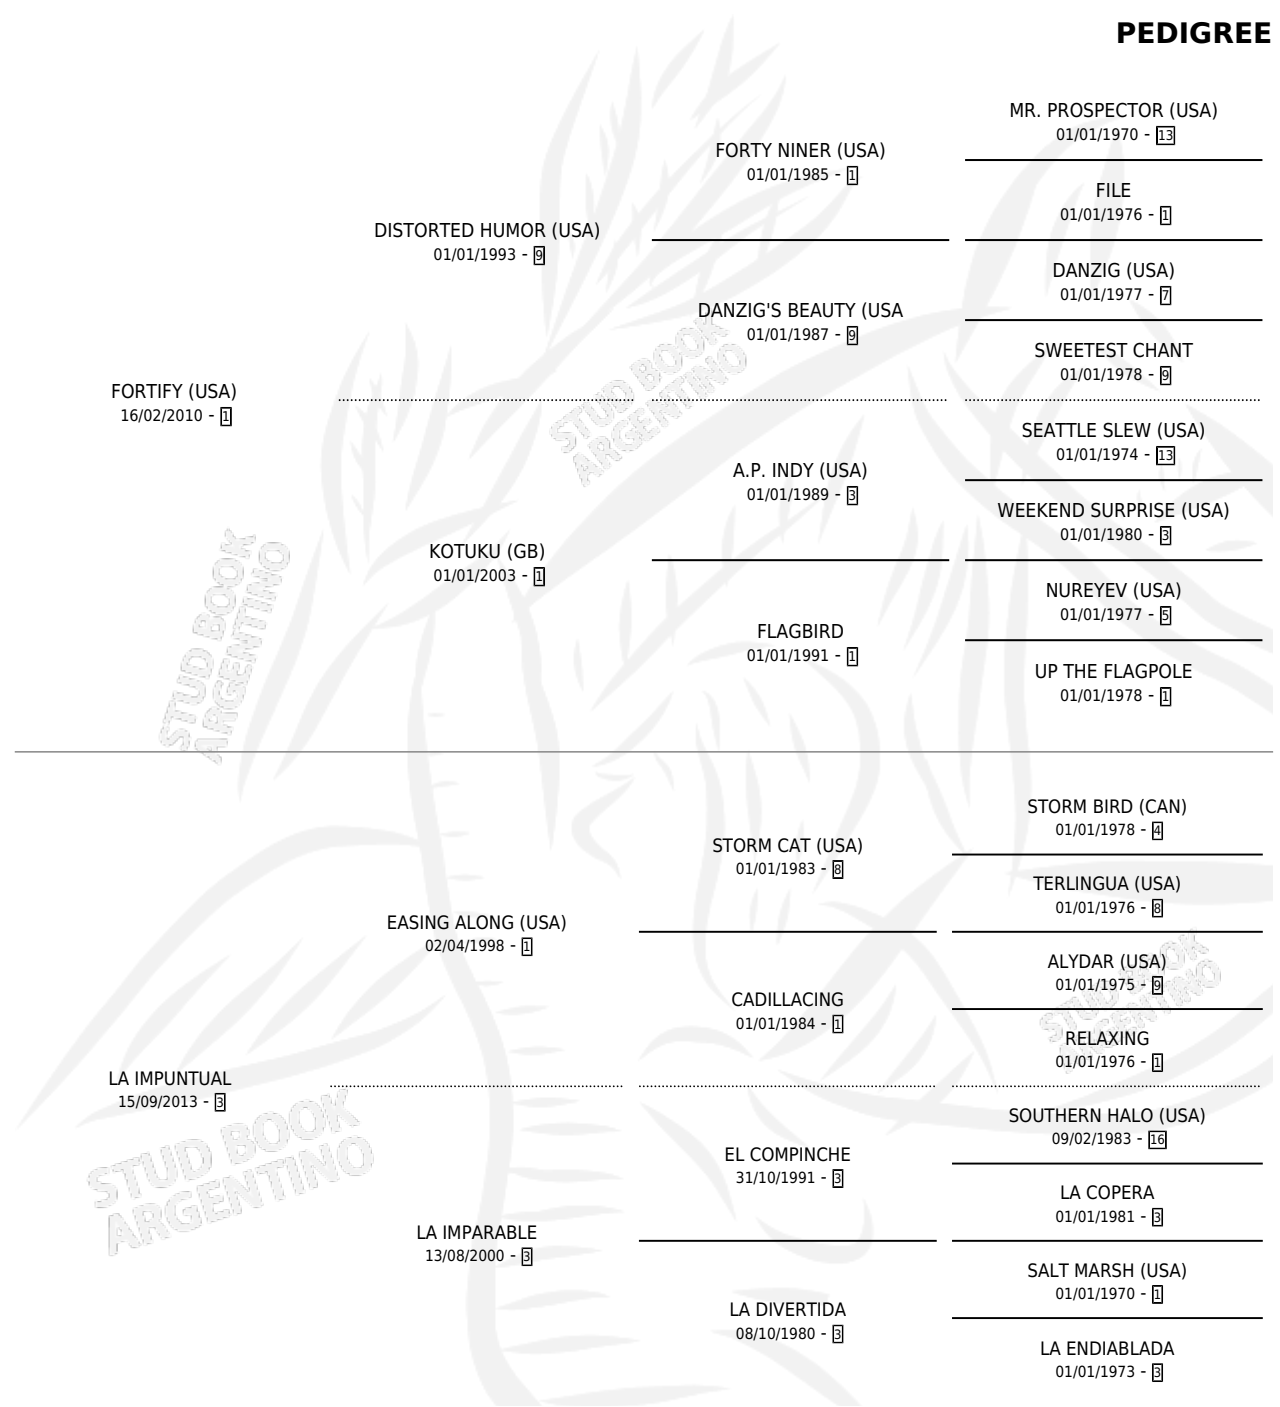

EL INFALIBLE

por FORTIFY (USA) y LA IMPUNTUAL por EASING ALONG (USA)

Argentina · Macho · Zaino · SP · 21/09/2024
Familia 3-h · Volumen 45

ESTADO

TIPIFICACIÓN SANGUÍNEA	X
TIPIFICACIÓN POR ADN	✓
PASAPORTE	✓
IDENTIFICACIÓN POR MICROCHIP	✓
REPRODUCTOR	X

Lugar de nacimiento: Santa Ines
Criador: Santa Ines

PEDIGREE

EL INFALIBLE

Datos oficiales del Stud Book Argentino

Documento generado el 12/05/2026

studbook.org.ar