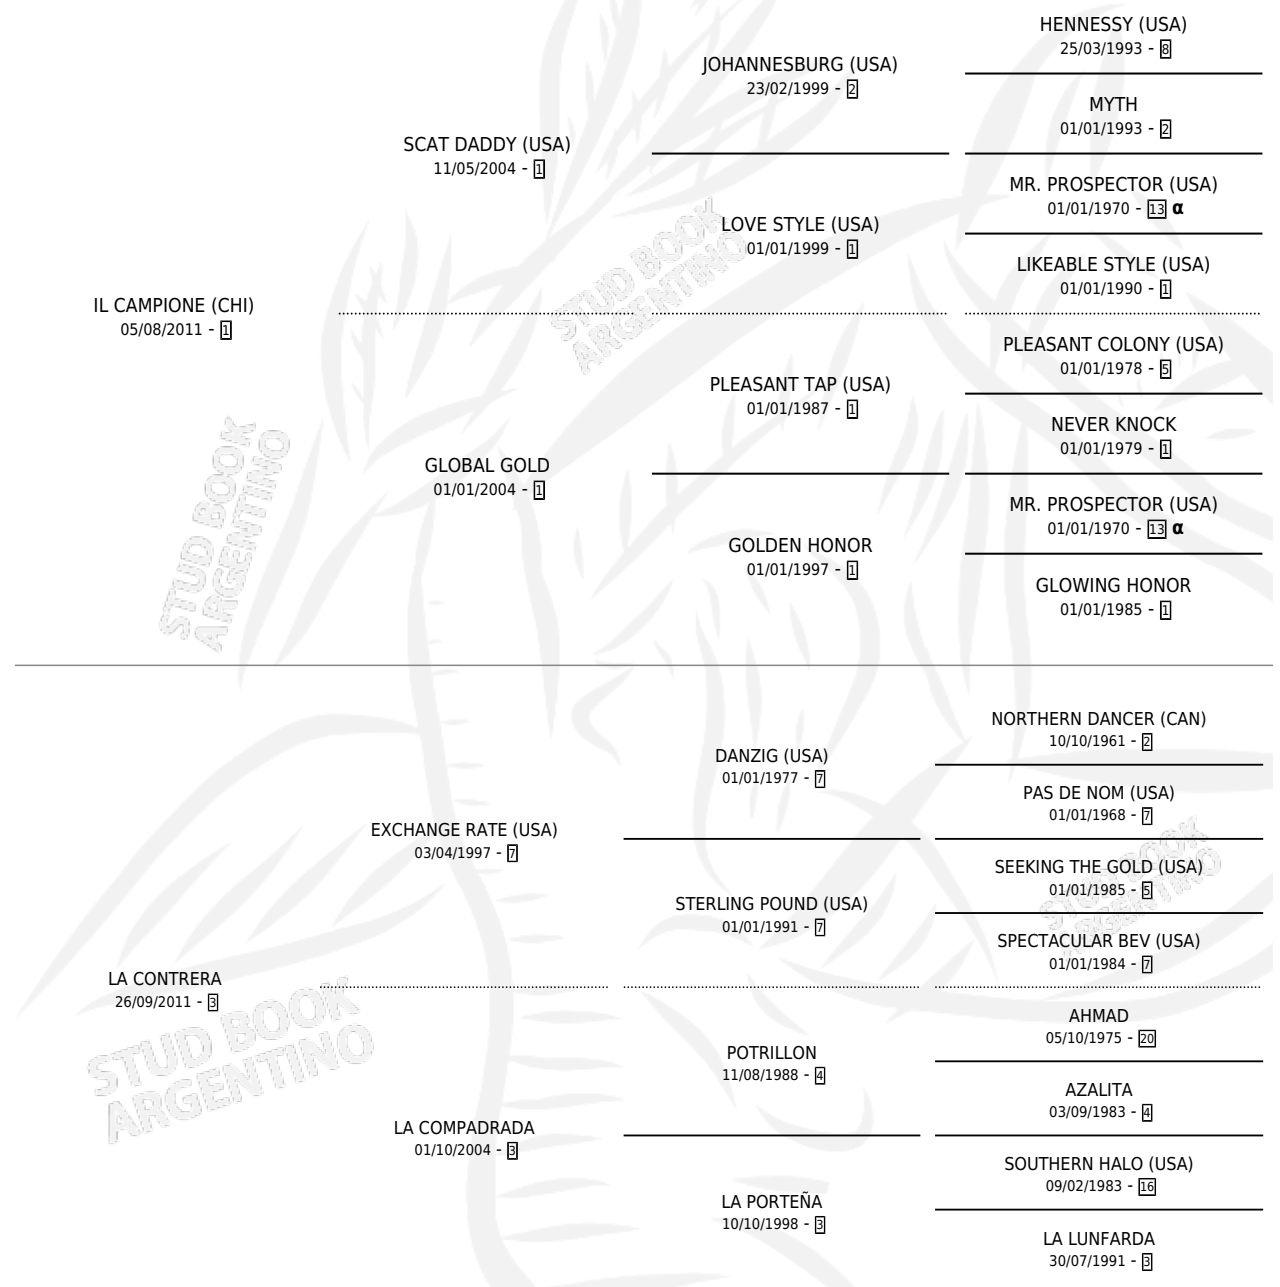

LA CRAC

por **IL CAMPIONE (CHI)** y **LA CONTRERA** por **EXCHANGE RATE (USA)**

Argentina · Hembra · Alazan · SP · 21/09/2024
Familia 3-h · Volumen 45

ESTADO

TIPIFICACIÓN SANGUÍNEA	X
TIPIFICACIÓN POR ADN	✓
PASAPORTE	✓
IDENTIFICACIÓN POR MICROCHIP	✓
REPRODUCTOR	X

Lugar de nacimiento: Santa Ines
Criador: Santa Ines

PEDIGREE

INBREEDING : α

LA CRAC

Datos oficiales del Stud Book Argentino

Documento generado el 08/05/2026

studbook.org.ar