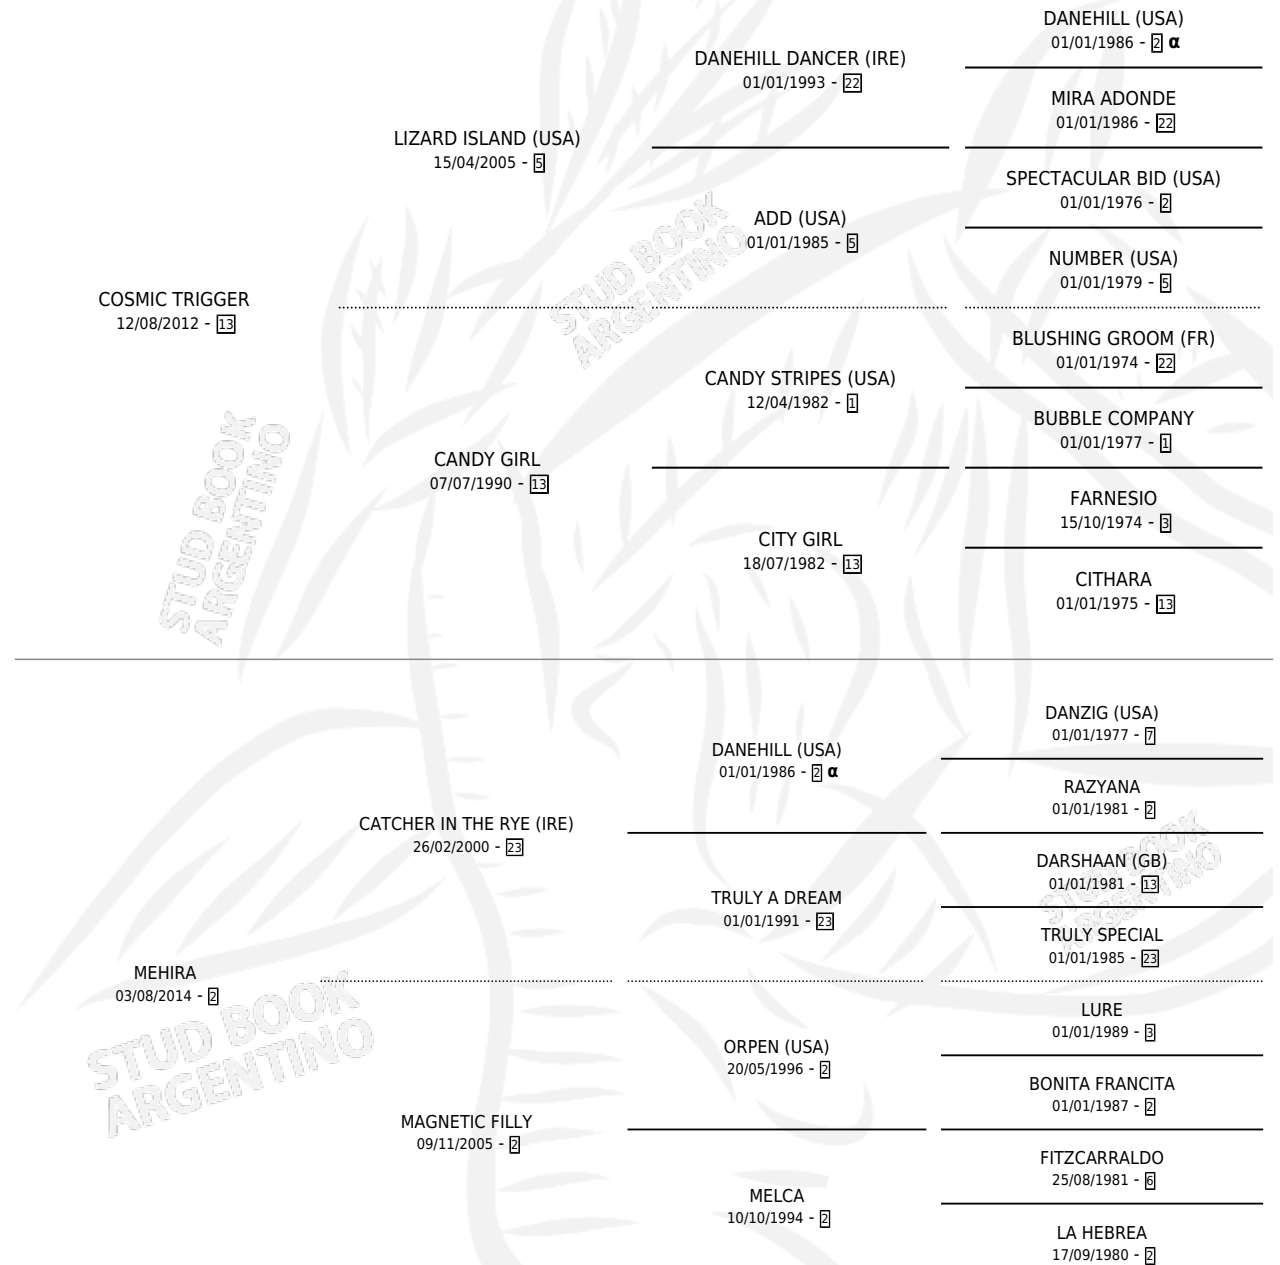

MELITSA

por **COSMIC TRIGGER** y **MEHIRA** por **CATCHER IN THE RYE (IRE)**

Argentina · Hembra · Zaino · SP · 26/09/2024
Familia 2-u · Volumen 45

ESTADO

TIPIFICACIÓN SANGUÍNEA	X
TIPIFICACIÓN POR ADN	X
PASAPORTE	X
IDENTIFICACIÓN POR MICROCHIP	X
REPRODUCTOR	X

Lugar de nacimiento: Santa Ines
Criador: Santa Ines

PEDIGREE

INBREEDING : α

MELITSA

Datos oficiales del Stud Book Argentino

Documento generado el 26/04/2026

studbook.org.ar