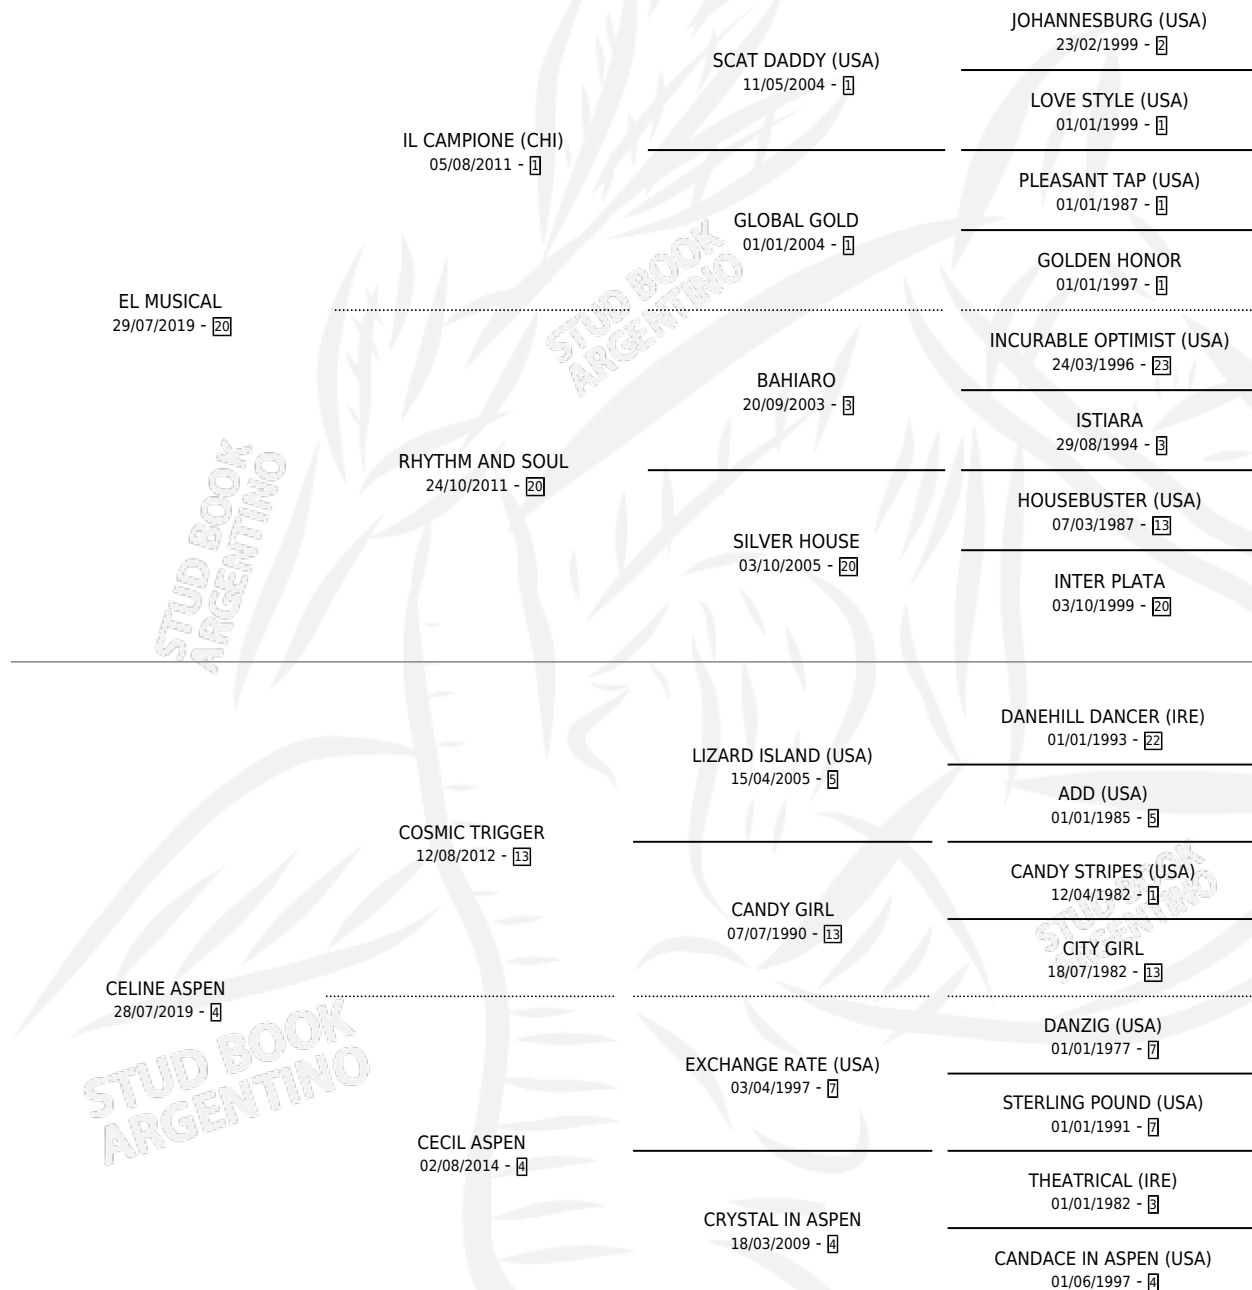

RASPEN

por **EL MUSICAL** y **CELINE ASPEN** por **COSMIC TRIGGER**

Argentina · Macho · Alazan · SP · 05/09/2024
Familia 4-m · Volumen 45

ESTADO

TIPIFICACIÓN SANGUÍNEA	X
TIPIFICACIÓN POR ADN	✓
PASAPORTE	✓
IDENTIFICACIÓN POR MICROCHIP	✓
REPRODUCTOR	X

Lugar de nacimiento: El Paraiso

Criador: El Paraiso

PEDIGREE

RASPEN

Datos oficiales del Stud Book Argentino

Documento generado el 26/04/2026

studbook.org.ar