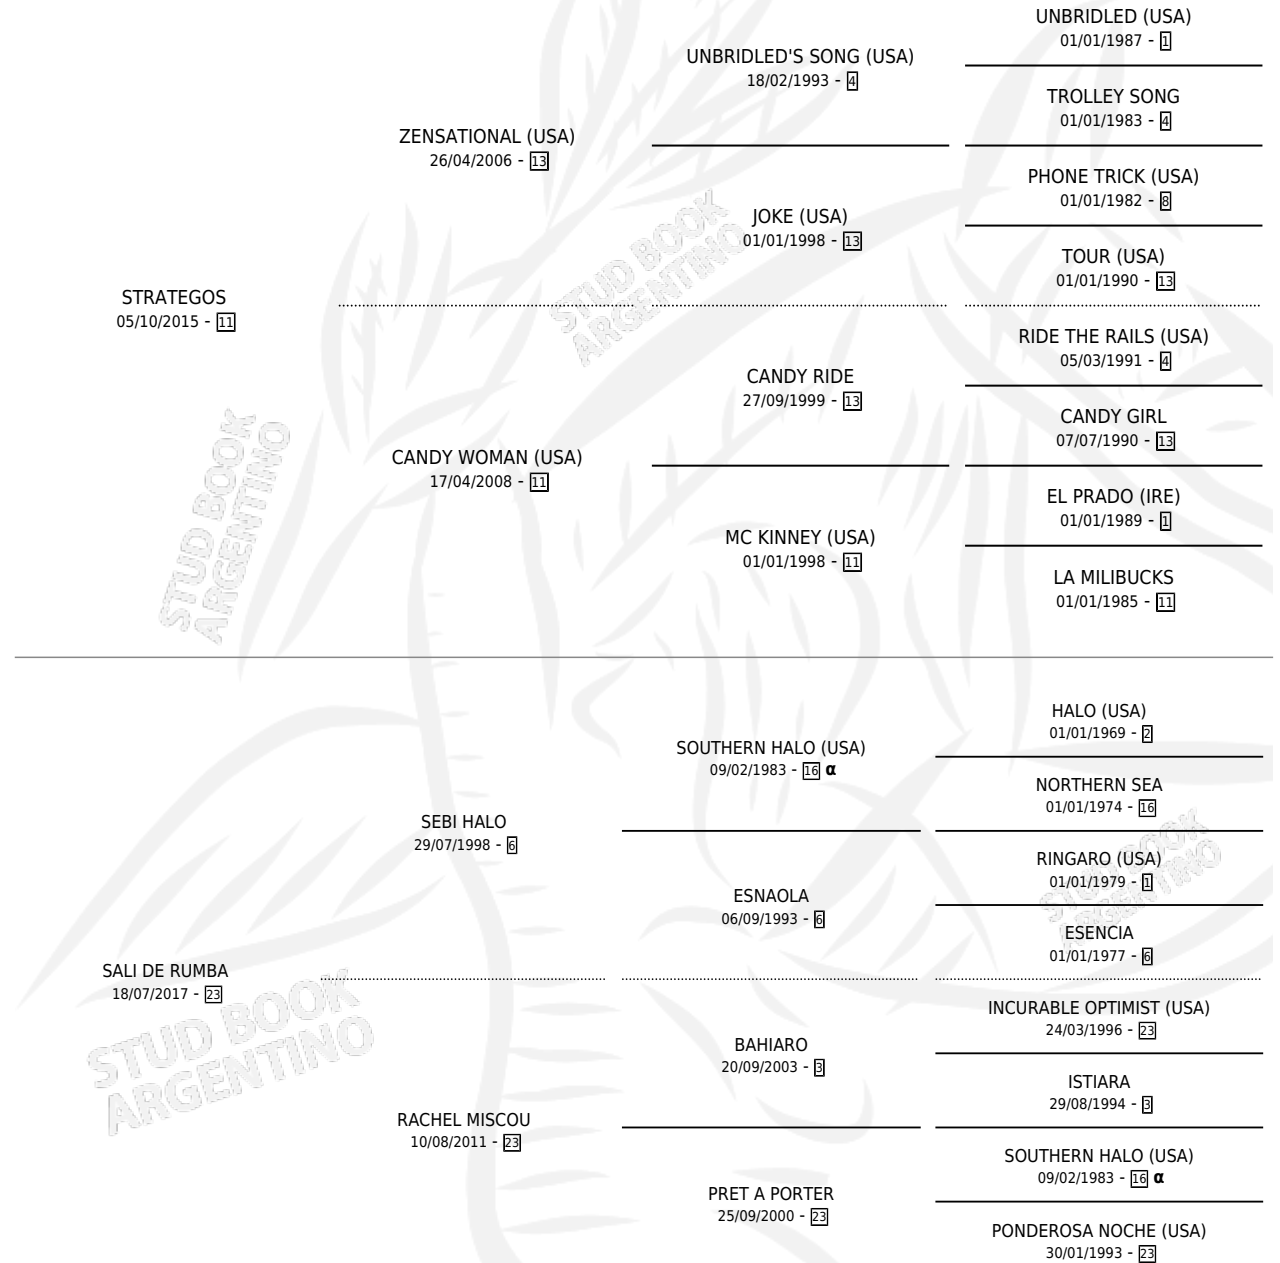

COSTERA CRIOLLA

por STRATEGOS y SALI DE RUMBA por SEBI HALO

Argentina · Hembra · Tordillo · SP · 23/09/2024
Familia 23-b · Volumen 45

ESTADO

| | |
|------------------------------|---|
| TIPIFICACIÓN SANGUÍNEA | X |
| TIPIFICACIÓN POR ADN | X |
| PASAPORTE | X |
| IDENTIFICACIÓN POR MICROCHIP | ✓ |
| REPRODUCTOR | X |

Lugar de nacimiento: El Paraiso

Criador: El Paraiso

PEDIGREE

INBREEDING : α

COSTERA CRIOLLA

Datos oficiales del Stud Book Argentino

Documento generado el 08/05/2026

studbook.org.ar