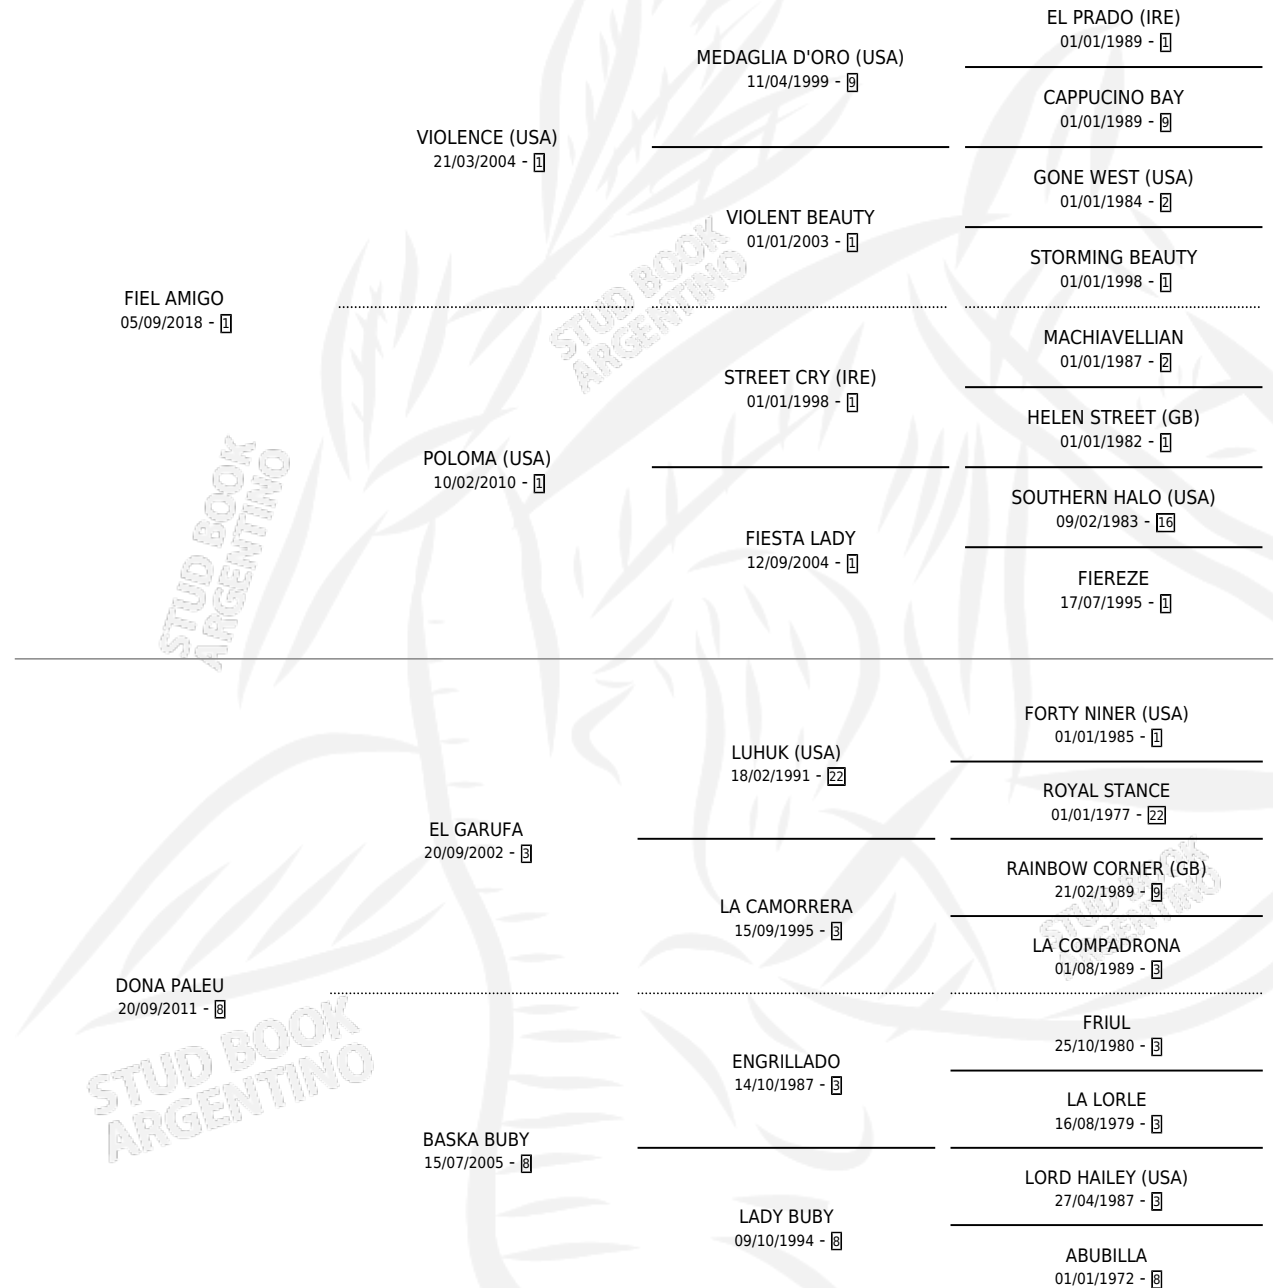

# DONA AMIGA

por FIEL AMIGO y DONA PALEU por EL GARUFA

Argentina · Hembra · Alazan · SP · 07/10/2024  
Familia 8-j · Volumen 45

## ESTADO

TIPIFICACIÓN SANGUÍNEA	X
TIPIFICACIÓN POR ADN	X
PASAPORTE	X
IDENTIFICACIÓN POR MICROCHIP	✓
REPRODUCTOR	X

**Lugar de nacimiento:** Euzkadi

**Criador:** Macedo Eduardo Federico

## PEDIGREE