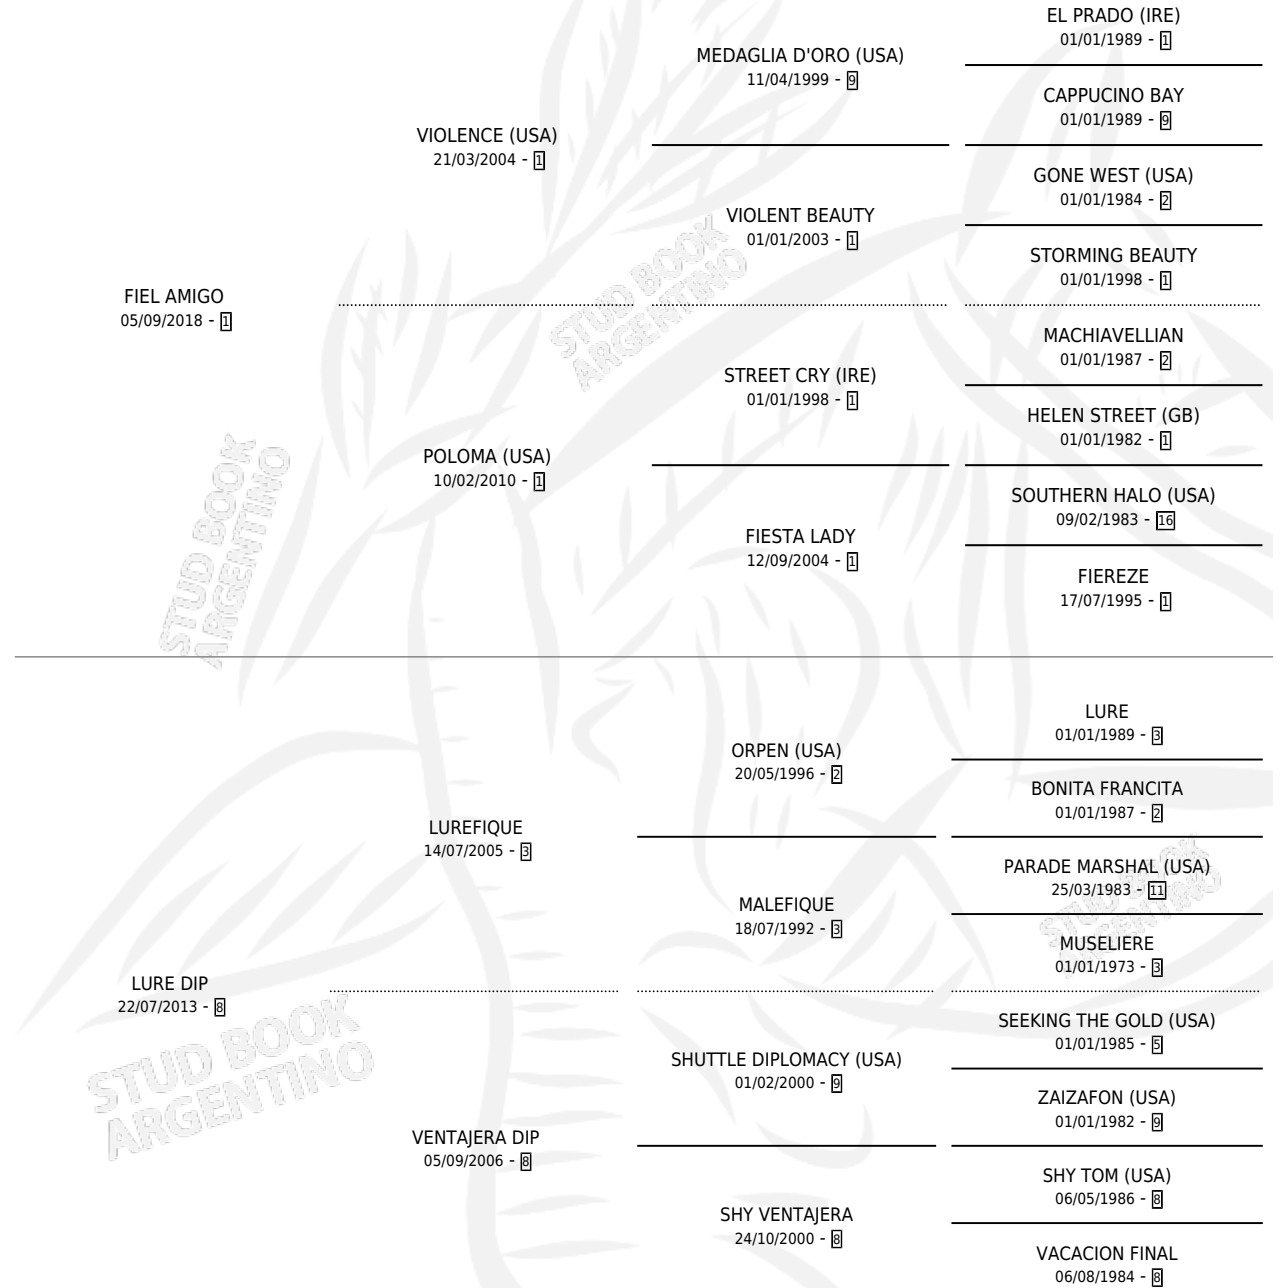

MINEIRA AMIGA

por FIEL AMIGO y LURE DIP por LUREFIQUE

Argentina · Hembra · Alazan · SP · 10/10/2024
Familia 8-j · Volumen 45

ESTADO

TIPIFICACIÓN SANGUÍNEA	X
TIPIFICACIÓN POR ADN	X
PASAPORTE	X
IDENTIFICACIÓN POR MICROCHIP	✓
REPRODUCTOR	X

Lugar de nacimiento: Euzkadi
Criador: Fonseca Fernando Maria

PEDIGREE

MINEIRA AMIGA

Datos oficiales del Stud Book Argentino

Documento generado el 07/05/2026

studbook.org.ar