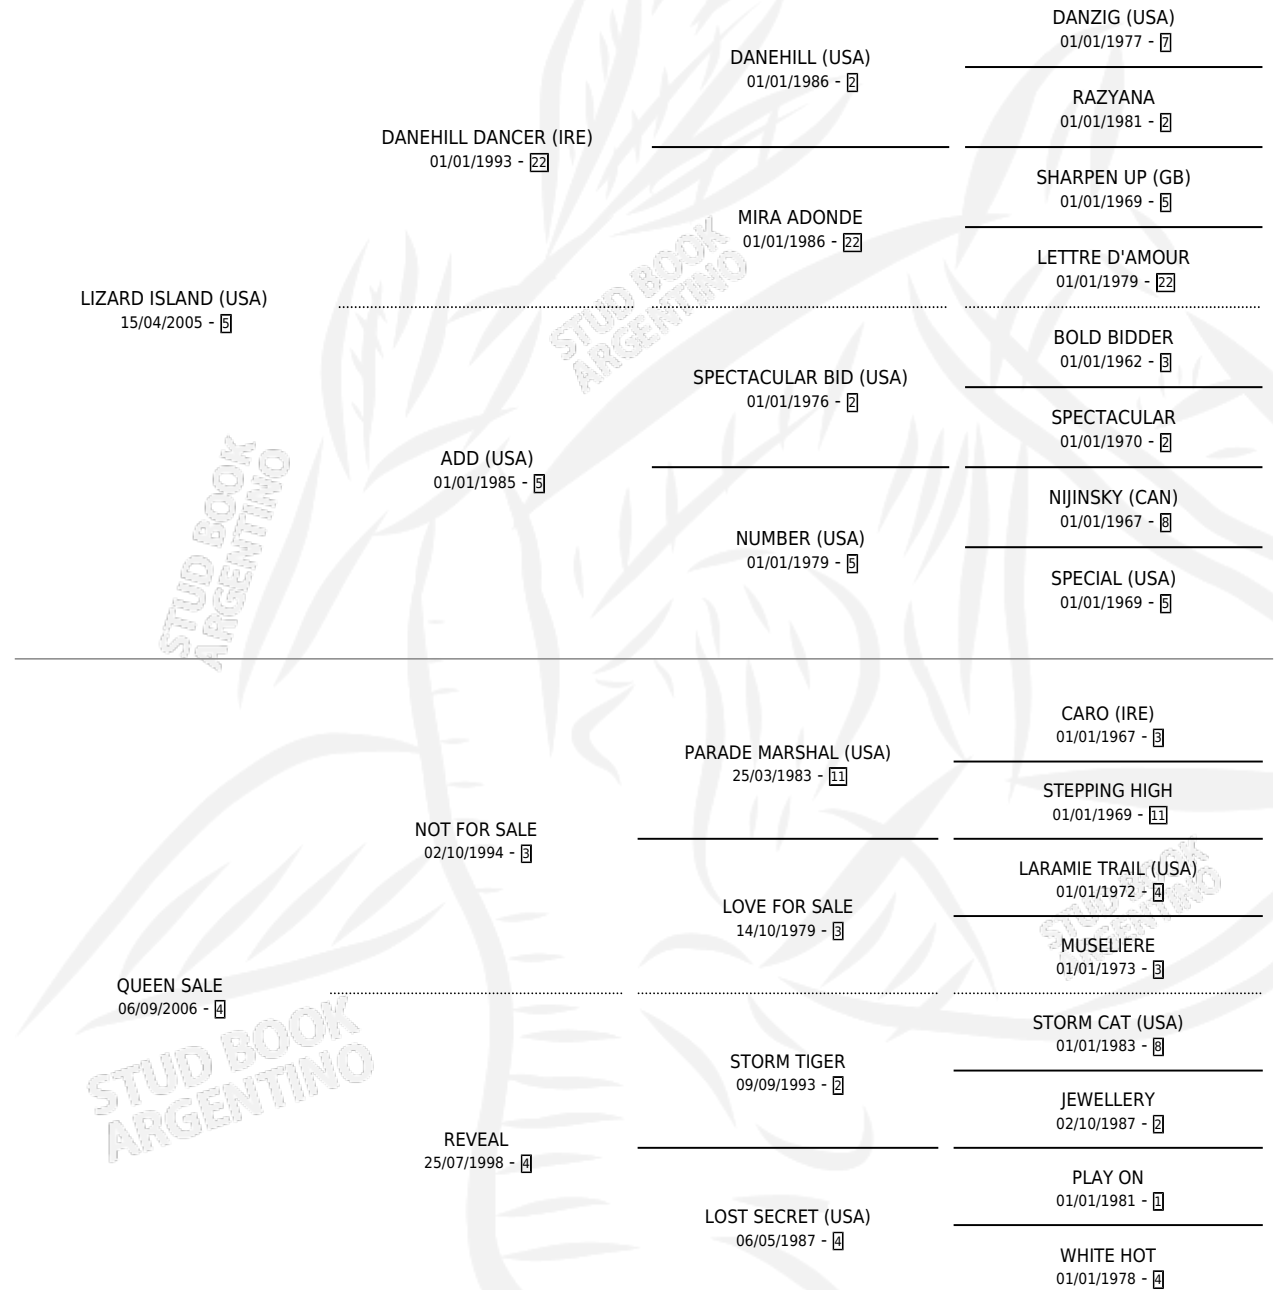

REINA JUSTA

por LIZARD ISLAND (USA) y QUEEN SALE por NOT FOR SALE

Argentina · Hembra · Alazan · SP · 13/10/2024
Familia 4-r · Volumen 45

ESTADO

TIPIFICACIÓN SANGUÍNEA	X
TIPIFICACIÓN POR ADN	X
PASAPORTE	X
IDENTIFICACIÓN POR MICROCHIP	✓
REPRODUCTOR	X

Lugar de nacimiento: Ferre
Criador: Mara Ferre S.R.L.

PEDIGREE

REINA JUSTA

Datos oficiales del Stud Book Argentino

Documento generado el 15/05/2026

studbook.org.ar