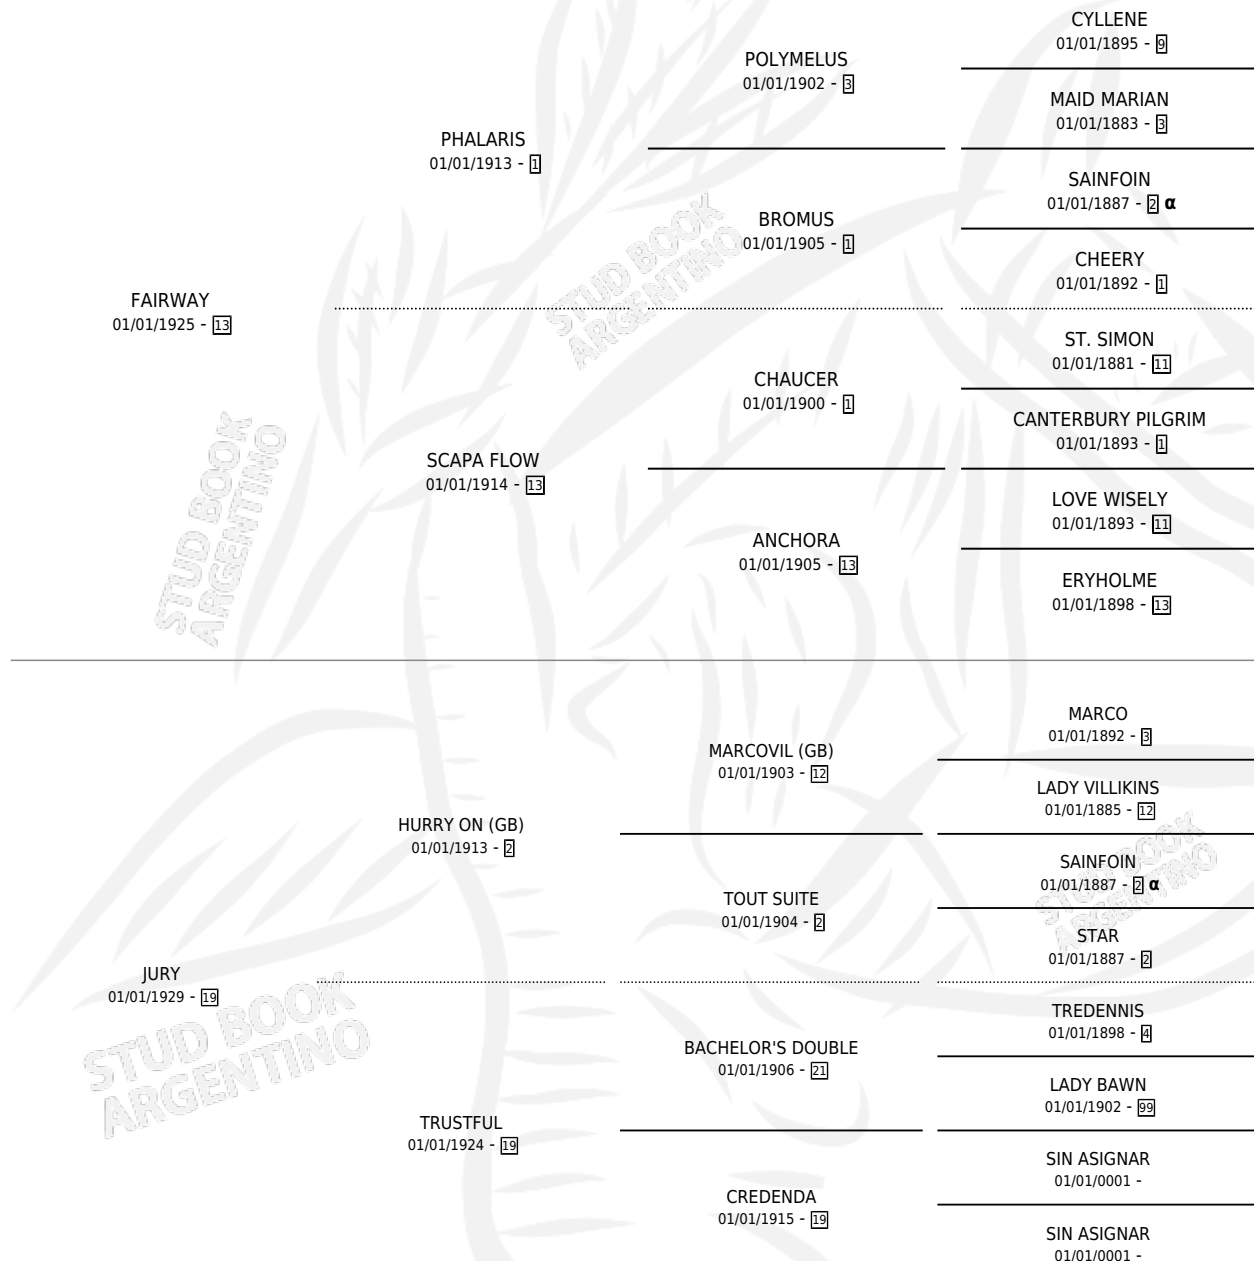

TEMPLE BAR

por FAIRWAY y JURY por HURRY ON (GB)

Argentina · Hembra · Zaino Colorado · · 01/01/1945
Familia 19 · Volumen 19

ESTADO

TIPIFICACIÓN SANGUÍNEA	X
TIPIFICACIÓN POR ADN	X
PASAPORTE	X
IDENTIFICACIÓN POR MICROCHIP	X
REPRODUCTOR	X

Lugar de nacimiento: Campo particular

Criador: Sin dato

~

HIJOS

	MACHOS	HEMBRAS
1 NACIERON	1	0
SIN ACTUACIONES		

PEDIGREE

INBREEDING : α

TEMPLE BAR