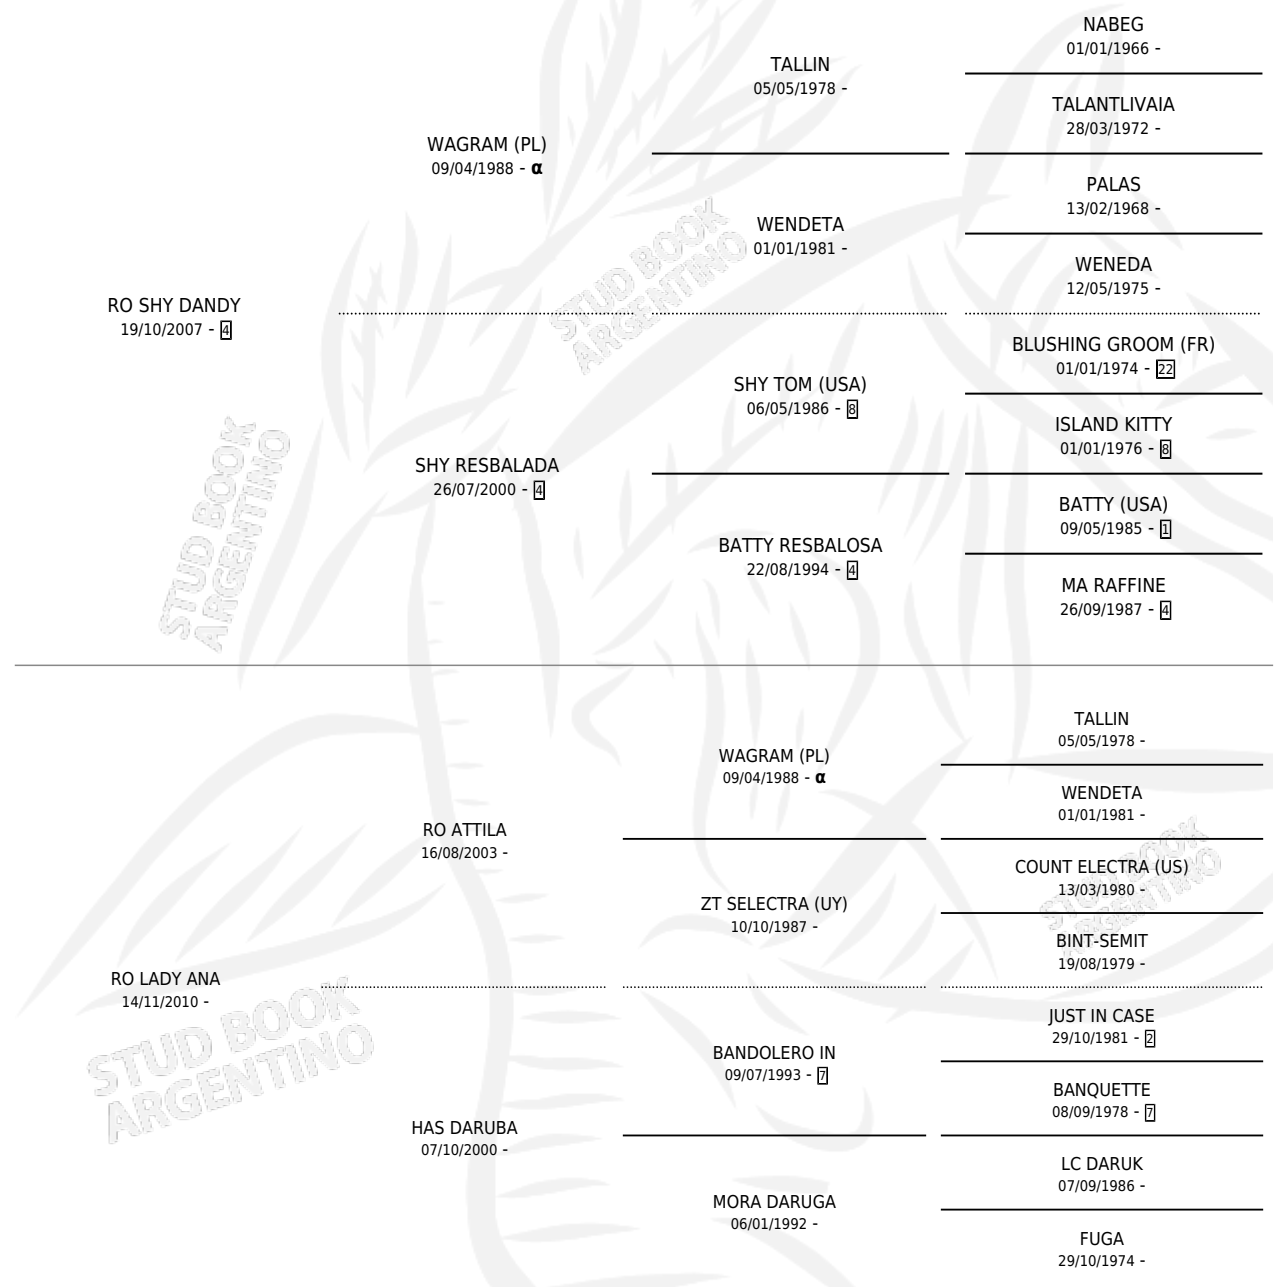

RO ARTHUR

PEDIGREE

por RO SHY DANDY y RO LADY ANA por RO ATTILA

INBREEDING : α

Argentina · Macho · Zaino · AA · 30/10/2024
Familia · Volumen 45

ESTADO

TIPIFICACIÓN SANGUÍNEA	X
TIPIFICACIÓN POR ADN	✓
PASAPORTE	X
IDENTIFICACIÓN POR MICROCHIP	✓
REPRODUCTOR	X

Lugar de nacimiento: Los Estribos

Criador: Los Estribos

RO ARTHUR

Datos oficiales del Stud Book Argentino

Documento generado el 12/05/2026

studbook.org.ar