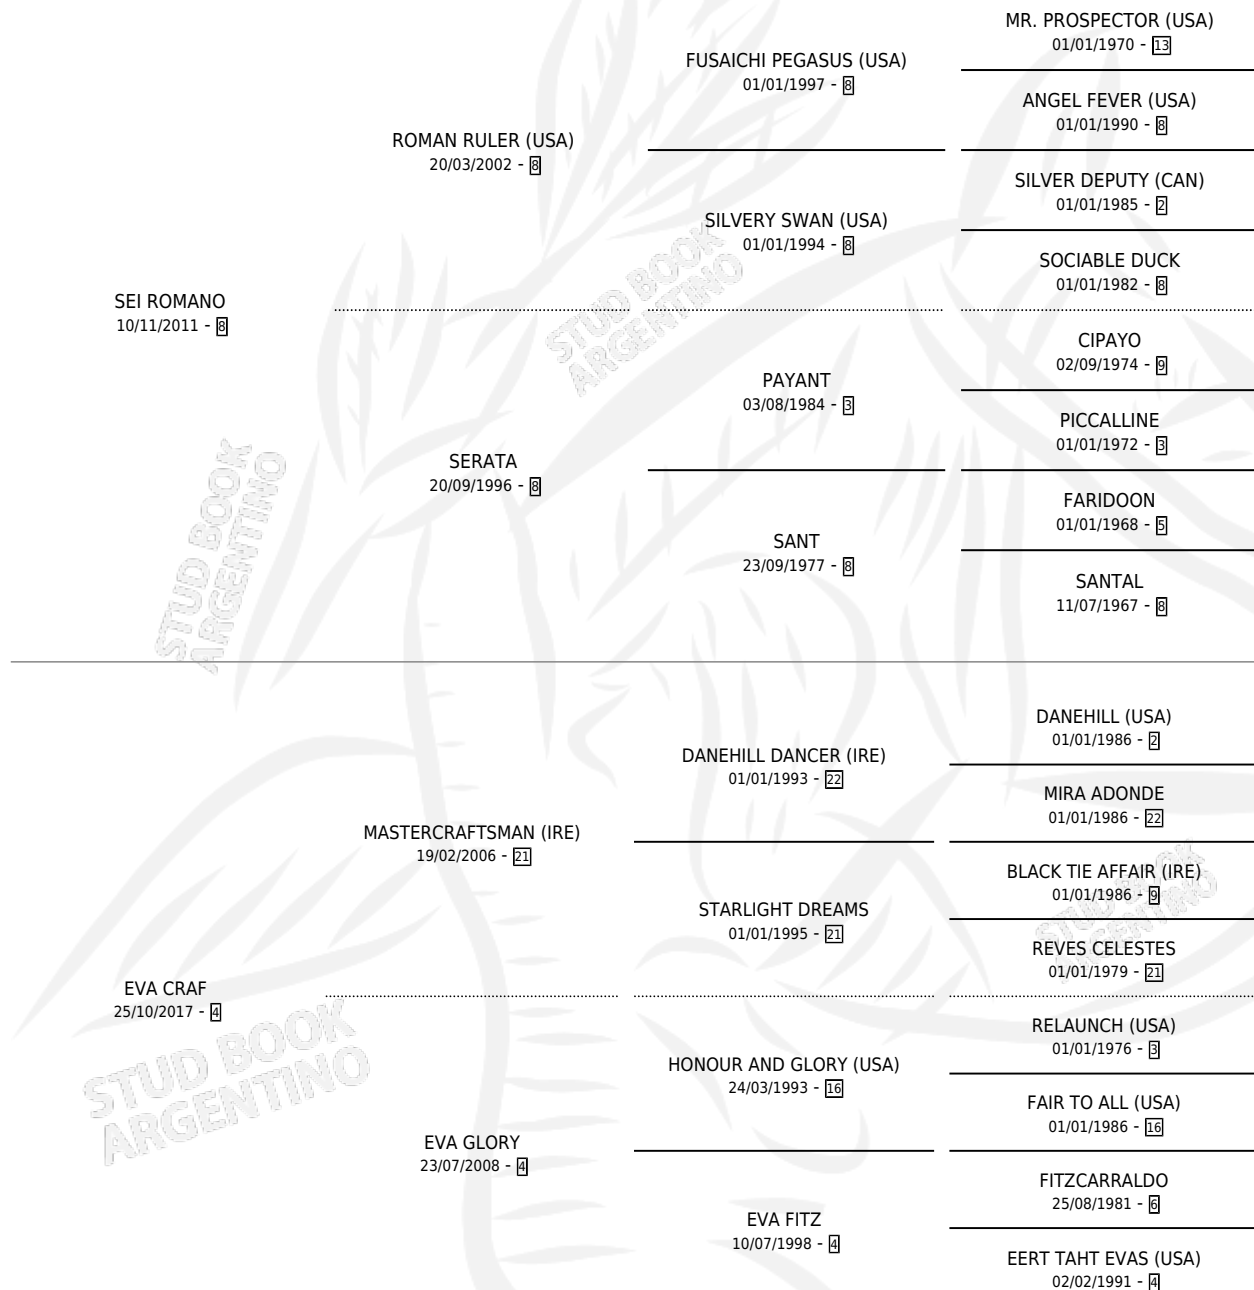

DUQUESA CRAF

por SEI ROMANO y EVA CRAF por MASTERCRAFTSMAN (IRE)

Argentina · Hembra · Zaino · SP · 16/10/2024
Familia 4-c · Volumen 45

ESTADO

TIPIFICACIÓN SANGUÍNEA	X
TIPIFICACIÓN POR ADN	X
PASAPORTE	X
IDENTIFICACIÓN POR MICROCHIP	✓
REPRODUCTOR	X

Lugar de nacimiento: Justina Amelia
Criador: Justina Amelia

PEDIGREE