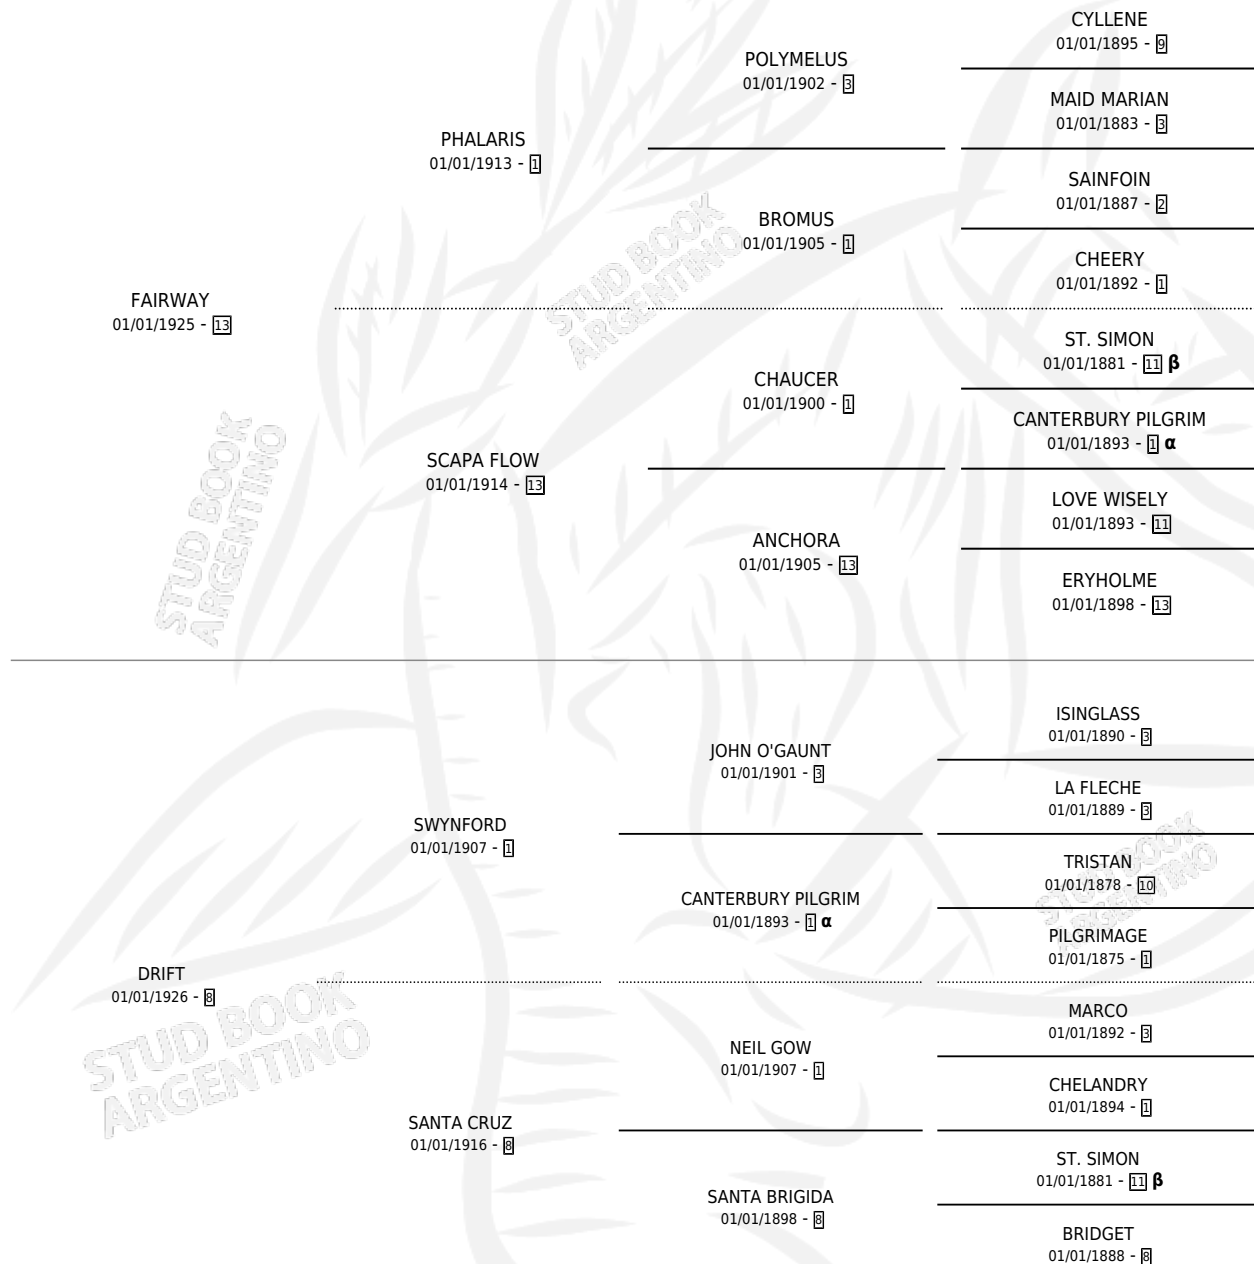

# TIDE-WAY

por **FAIRWAY** y **DRIFT** por **SWYNFORD**

Argentina · Hembra · Zaino Colorado · SP · 01/01/1933  
Familia 8-g · Volumen 15

## ESTADO

TIPIFICACIÓN SANGUÍNEA	X
TIPIFICACIÓN POR ADN	X
PASAPORTE	X
IDENTIFICACIÓN POR MICROCHIP	X
REPRODUCTOR	X

**Lugar de nacimiento:** Campo particular

**Criador:** Sin dato

~

## PEDIGREE

INBREEDING : **α,β**