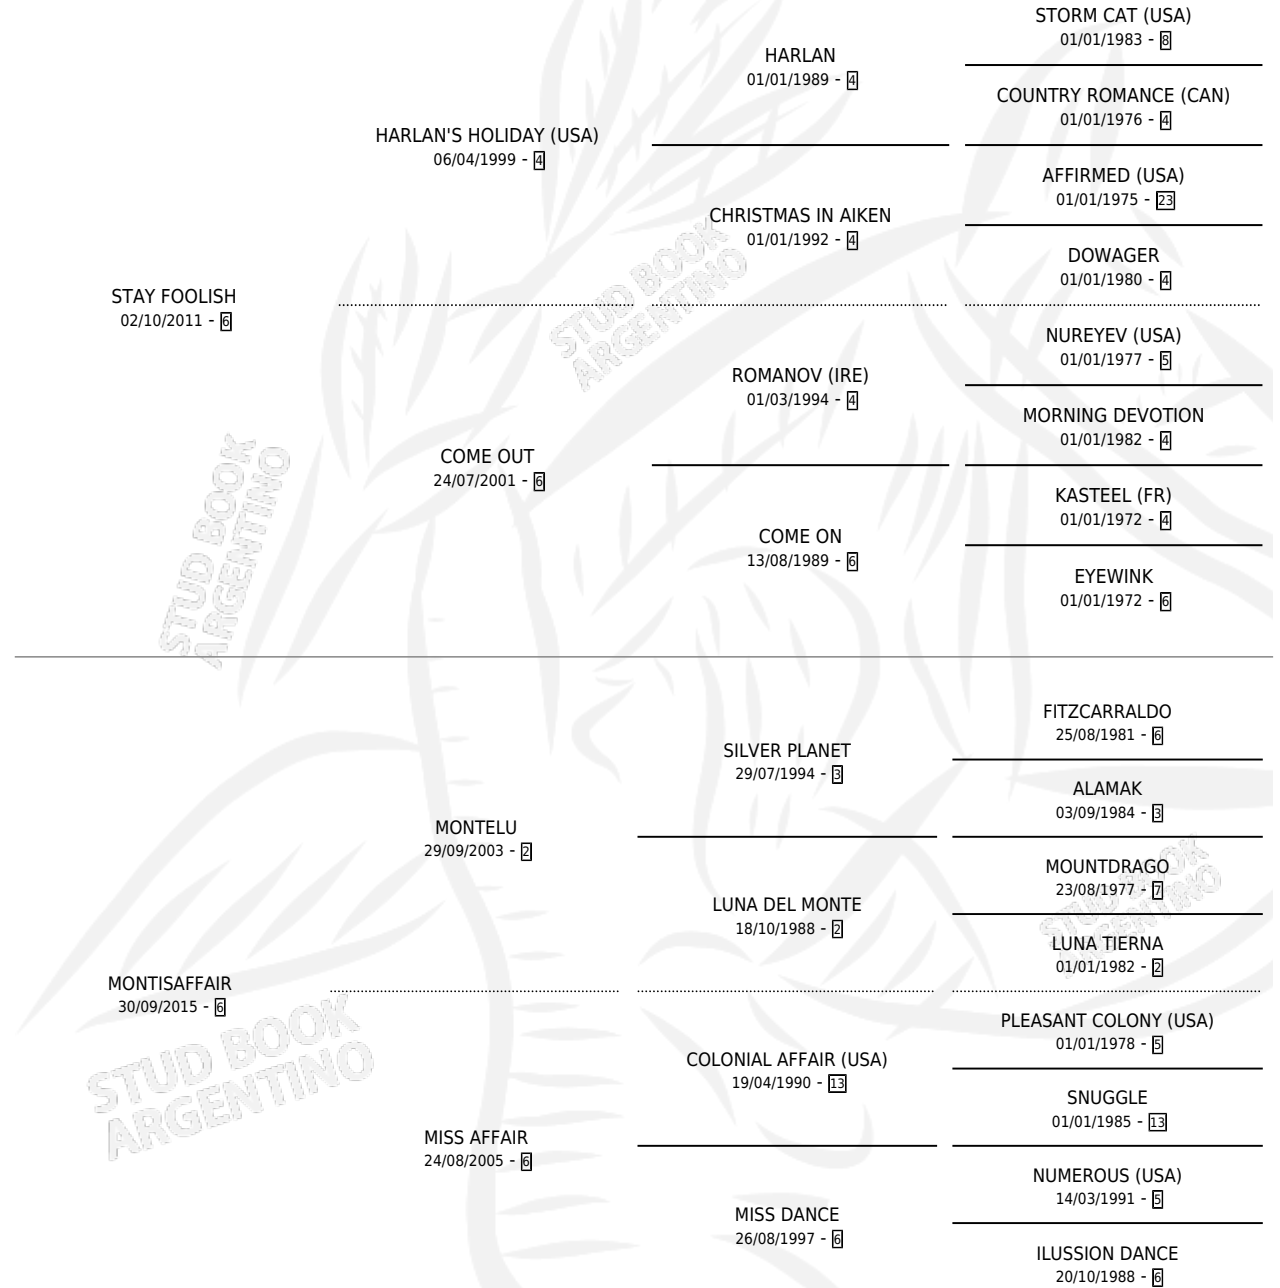

INESPERADO FOOLISH

por STAY FOOLISH y MONTISAFFAIR por MONTELU

Argentina · Macho · Zaino · SP · 22/09/2024
Familia 6-d · Volumen 45

ESTADO

TIPIFICACIÓN SANGUÍNEA	X
TIPIFICACIÓN POR ADN	X
PASAPORTE	X
IDENTIFICACIÓN POR MICROCHIP	X
REPRODUCTOR	X

Lugar de nacimiento: El Zonda

Criador: Gutierrez Hector Ariel

PEDIGREE

INESPERADO FOOLISH

Datos oficiales del Stud Book Argentino

Documento generado el 11/05/2026

studbook.org.ar