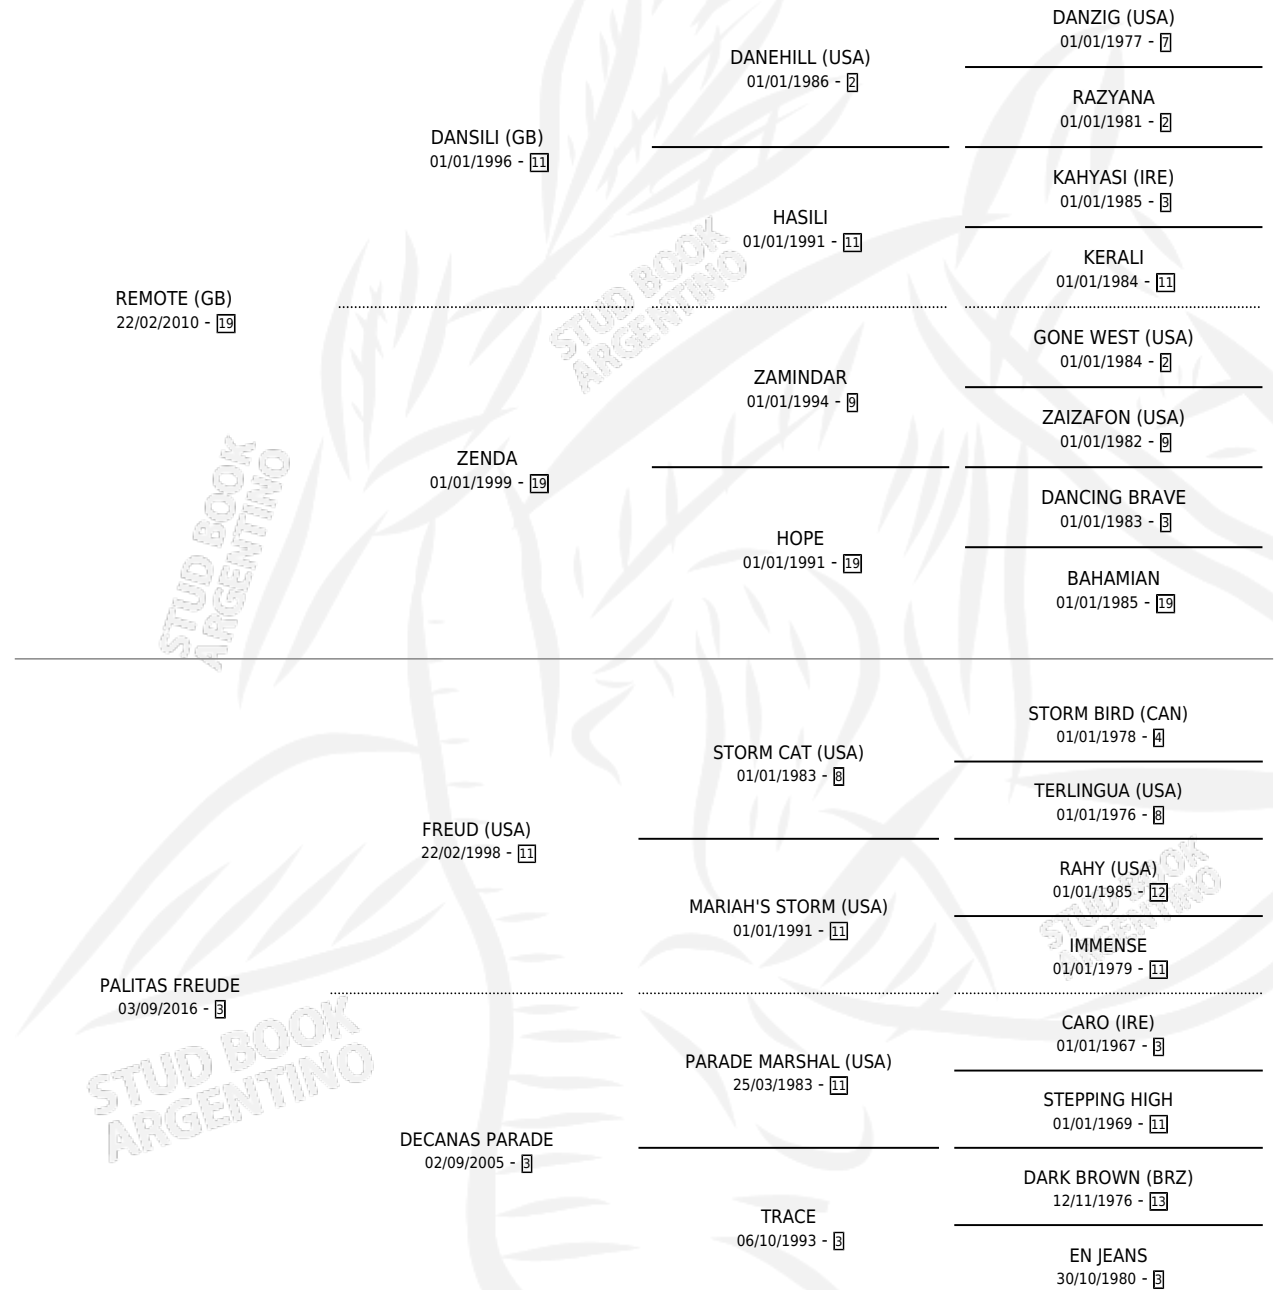

TANTE INEZ

por **REMOTE (GB)** y **PALITAS FREUDE** por **FREUD (USA)**

Argentina · Hembra · Zaino · SP · 03/10/2024
Familia 3-h · Volumen 45

ESTADO

TIPIFICACIÓN SANGUÍNEA	X
TIPIFICACIÓN POR ADN	X
PASAPORTE	X
IDENTIFICACIÓN POR MICROCHIP	X
REPRODUCTOR	X

Lugar de nacimiento: Chimpay

Criador: Chimpay

PEDIGREE

TANTE INEZ

Datos oficiales del Stud Book Argentino

Documento generado el 12/05/2026

studbook.org.ar