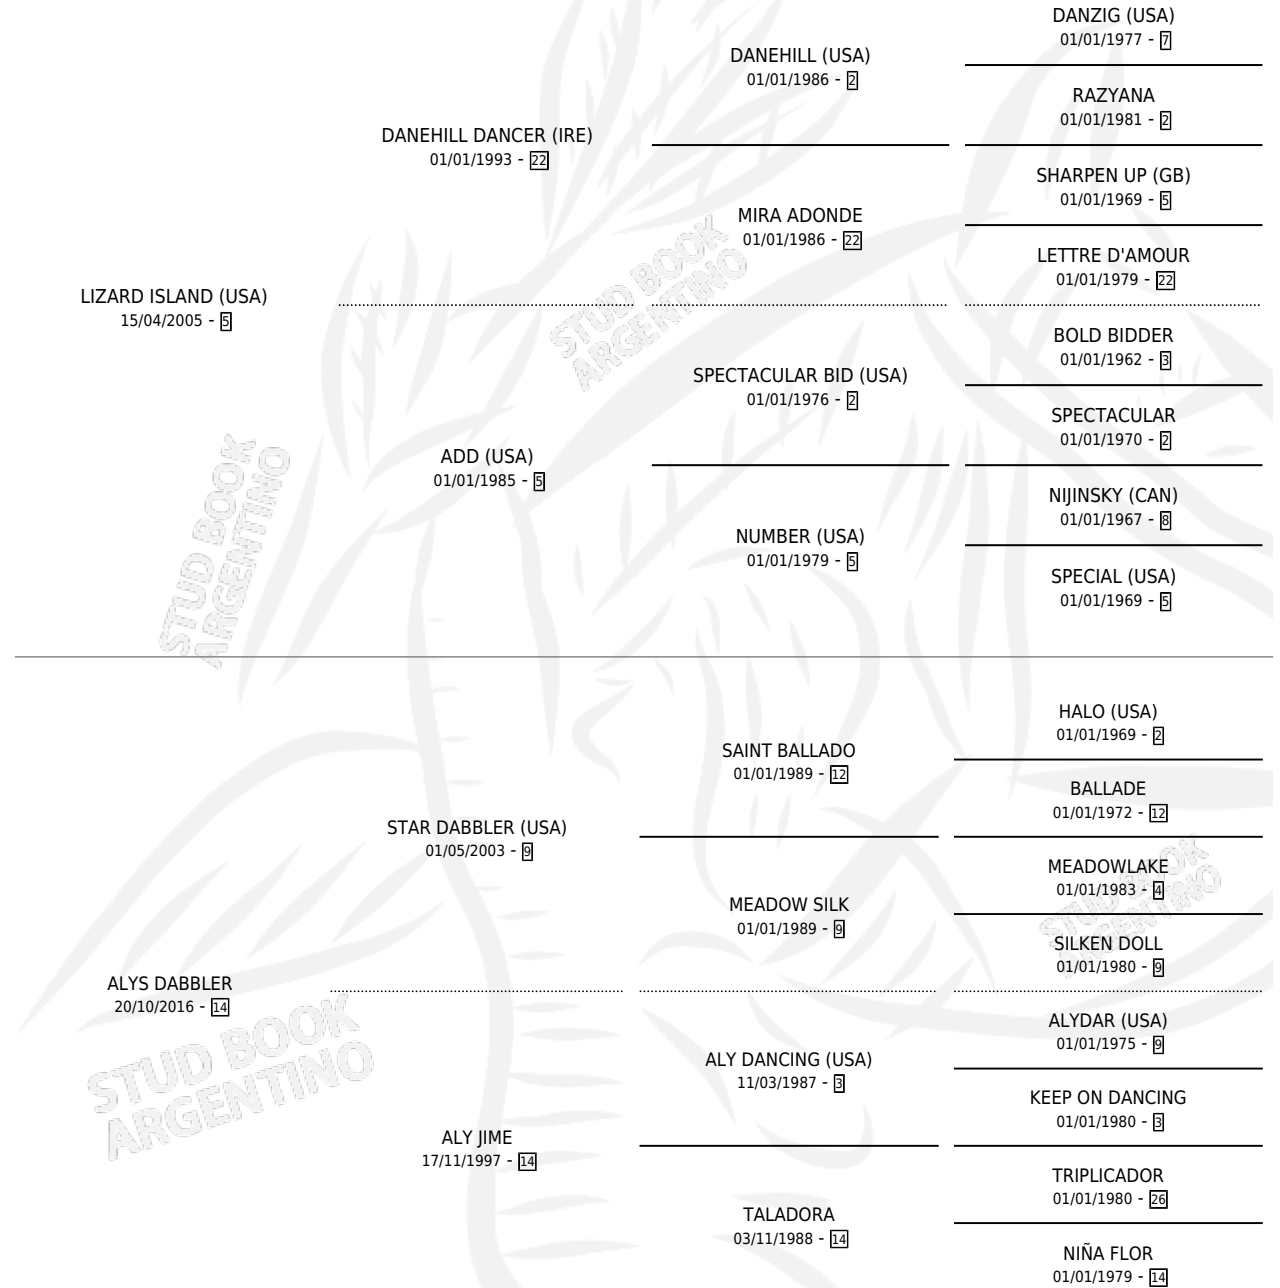

PRETTY LUCRE

por LIZARD ISLAND (USA) y ALYS DABBLER por STAR DABBLER (USA)

Argentina · Hembra · Zaino · SP · 23/09/2024
Familia 14-e · Volumen 45

ESTADO

TIPIFICACIÓN SANGUÍNEA	X
TIPIFICACIÓN POR ADN	X
PASAPORTE	X
IDENTIFICACIÓN POR MICROCHIP	X
REPRODUCTOR	X

Lugar de nacimiento: Chimpay
Criador: Chimpay

PEDIGREE