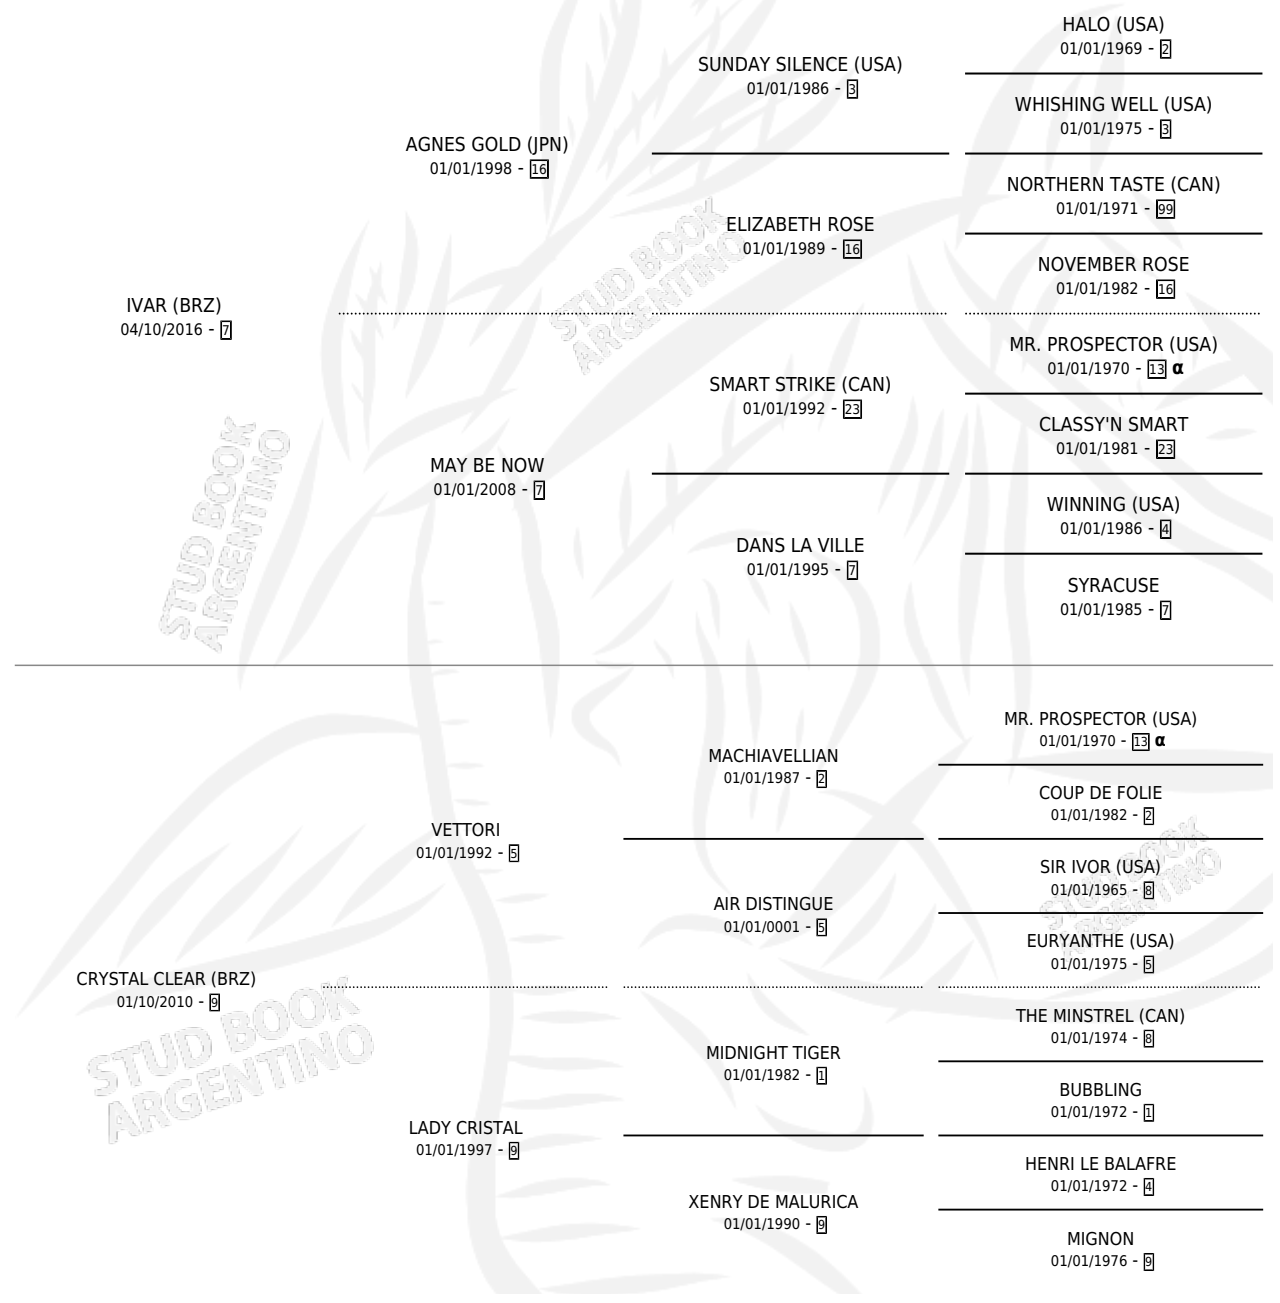

SWEET SURRENDER

PEDIGREE

por **IVAR (BRZ)** y **CRYSTAL CLEAR (BRZ)** por **VETTORI**

INBREEDING : α

Argentina · Hembra · Zaino · SP · 02/10/2024
Familia 9 · Volumen 45

ESTADO

TIPIFICACIÓN SANGUÍNEA	X
TIPIFICACIÓN POR ADN	✓
PASAPORTE	✓
IDENTIFICACIÓN POR MICROCHIP	✓
REPRODUCTOR	X

Lugar de nacimiento: Haras Rio Dois Irmaos
Criador: Haras Rio Dois Irmaos

SWEET SURRENDER

Datos oficiales del Stud Book Argentino

Documento generado el 04/05/2026

studbook.org.ar