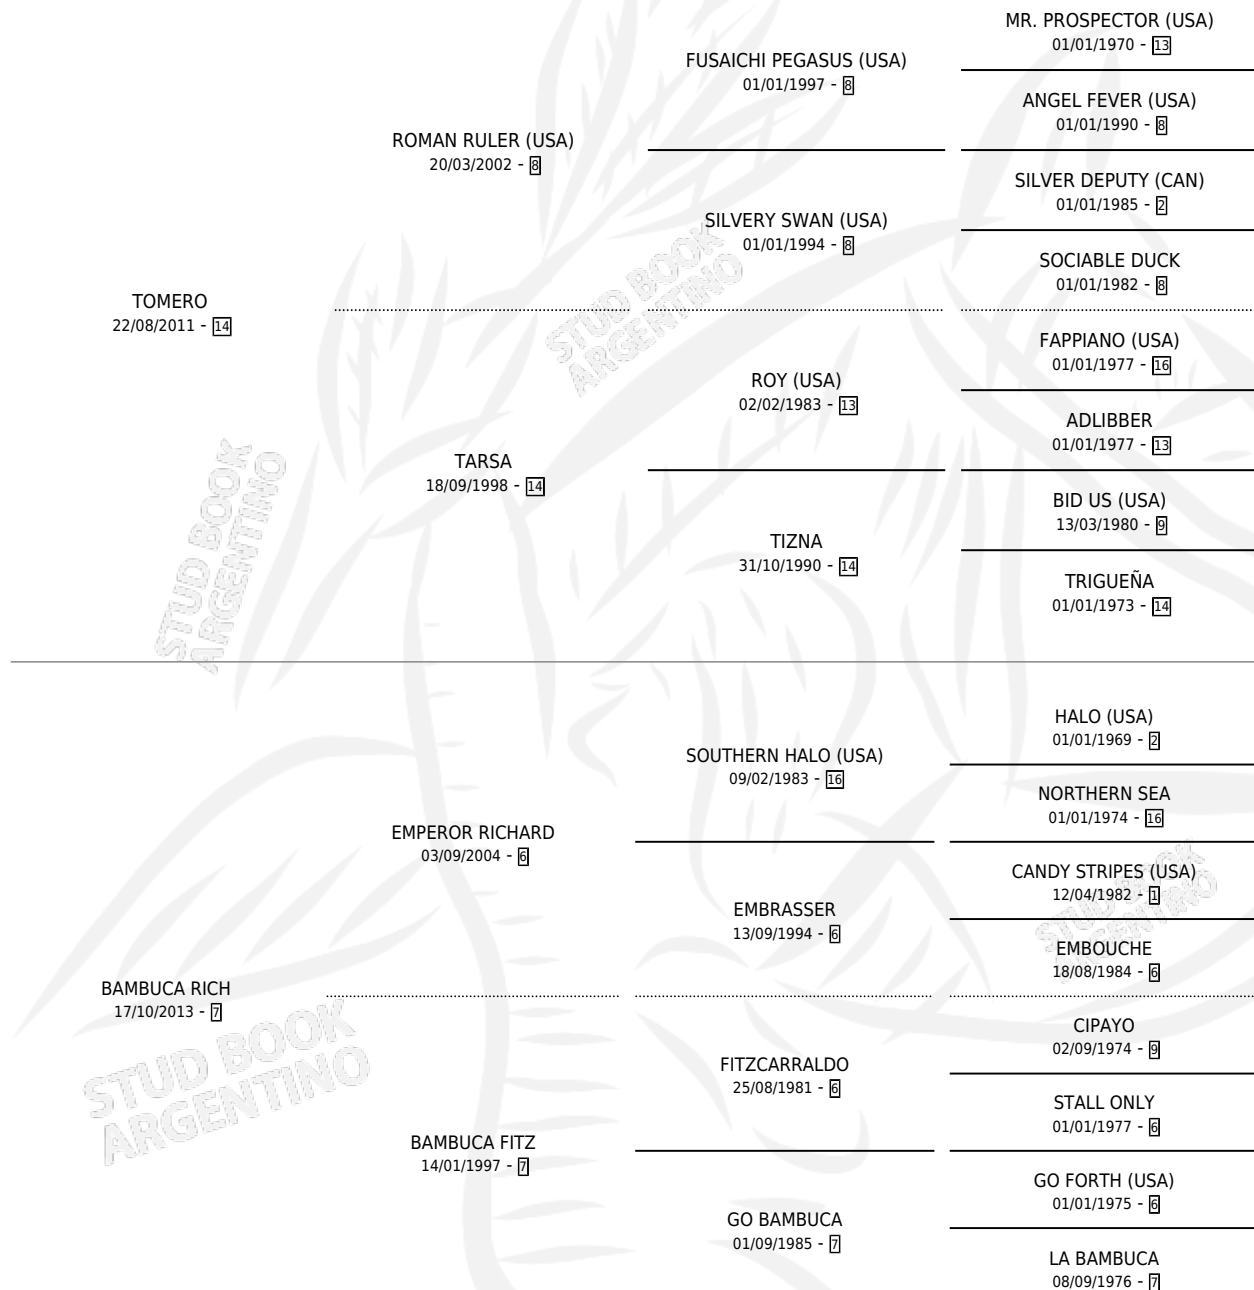

APRECIADO TOM

por TOMERO y BAMBUCA RICH por EMPEROR RICHARD

Argentina · Macho · Alazan · SP · 17/08/2024
Familia 7 · Volumen 45

ESTADO

TIPIFICACIÓN SANGUÍNEA	X
TIPIFICACIÓN POR ADN	X
PASAPORTE	X
IDENTIFICACIÓN POR MICROCHIP	X
REPRODUCTOR	X

Lugar de nacimiento: El Entrerriano

Criador: El Entrerriano

PEDIGREE

APRECIADO TOM

Datos oficiales del Stud Book Argentino

Documento generado el 05/05/2026

studbook.org.ar