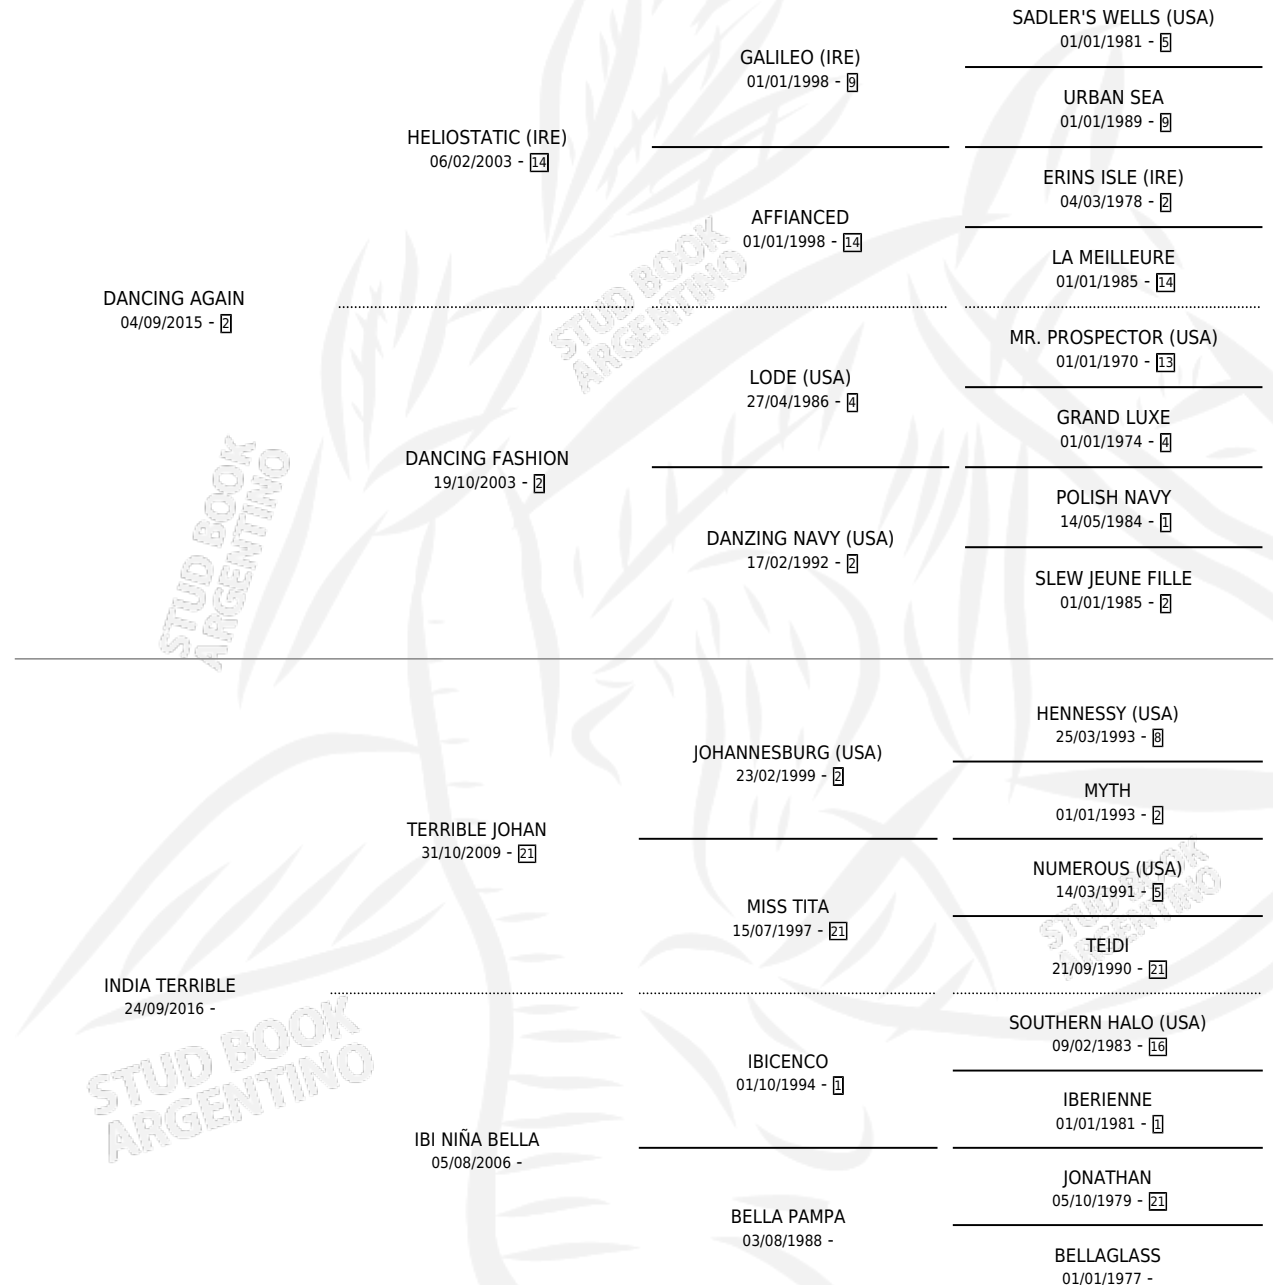

GUERRERA INDIA

por **DANCING AGAIN** y **INDIA TERRIBLE** por **TERRIBLE JOHAN**

Argentina · Hembra · Zaino · SP · 15/10/2024
Familia · Volumen 45

ESTADO

TIPIFICACIÓN SANGUÍNEA	X
TIPIFICACIÓN POR ADN	X
PASAPORTE	X
IDENTIFICACIÓN POR MICROCHIP	X
REPRODUCTOR	X

Lugar de nacimiento: Campo particular
Criador: Meza Luis Alberto

PEDIGREE

GUERRERA INDIA

Datos oficiales del Stud Book Argentino

Documento generado el 03/05/2026

studbook.org.ar