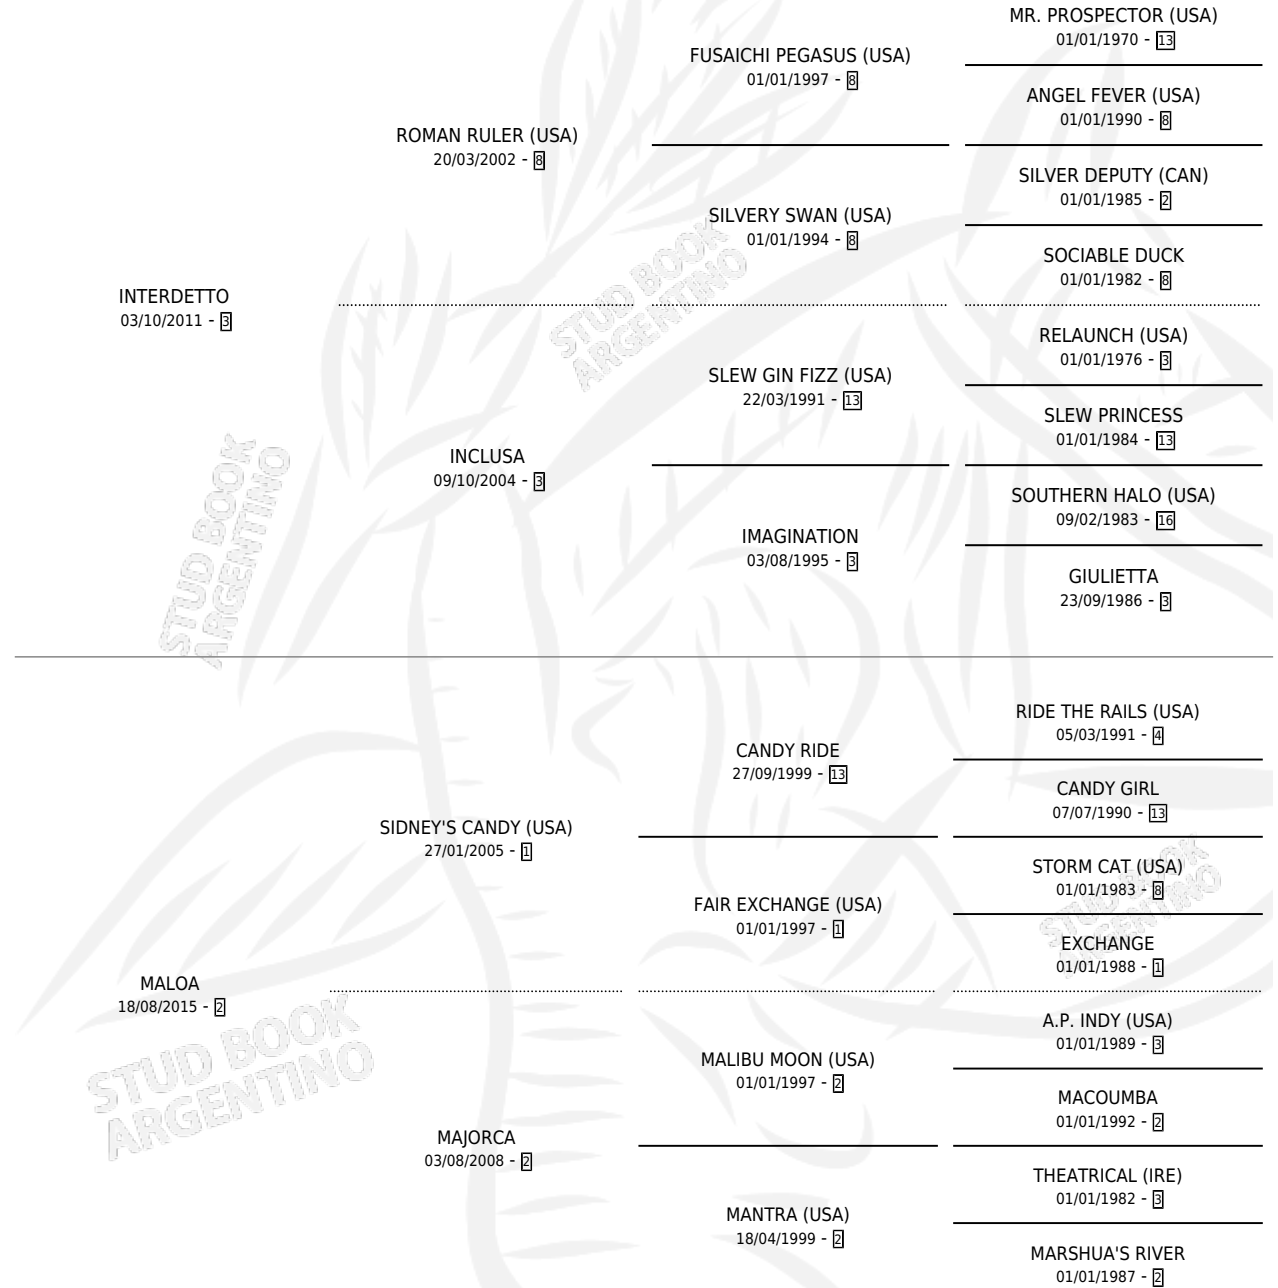

RIO SUPERIOR

por INTERDETTO y MALOA por SIDNEY'S CANDY (USA)

Argentina · Macho · Zaino · SP · 28/09/2024
Familia 2-n · Volumen 45

ESTADO

| | |
|------------------------------|---|
| TIPIFICACIÓN SANGUÍNEA | X |
| TIPIFICACIÓN POR ADN | X |
| PASAPORTE | X |
| IDENTIFICACIÓN POR MICROCHIP | X |
| REPRODUCTOR | X |

Lugar de nacimiento: Loma Linda

Criador: Fraguas Francisco

PEDIGREE

RIO SUPERIOR

Datos oficiales del Stud Book Argentino

Documento generado el 02/05/2026

studbook.org.ar