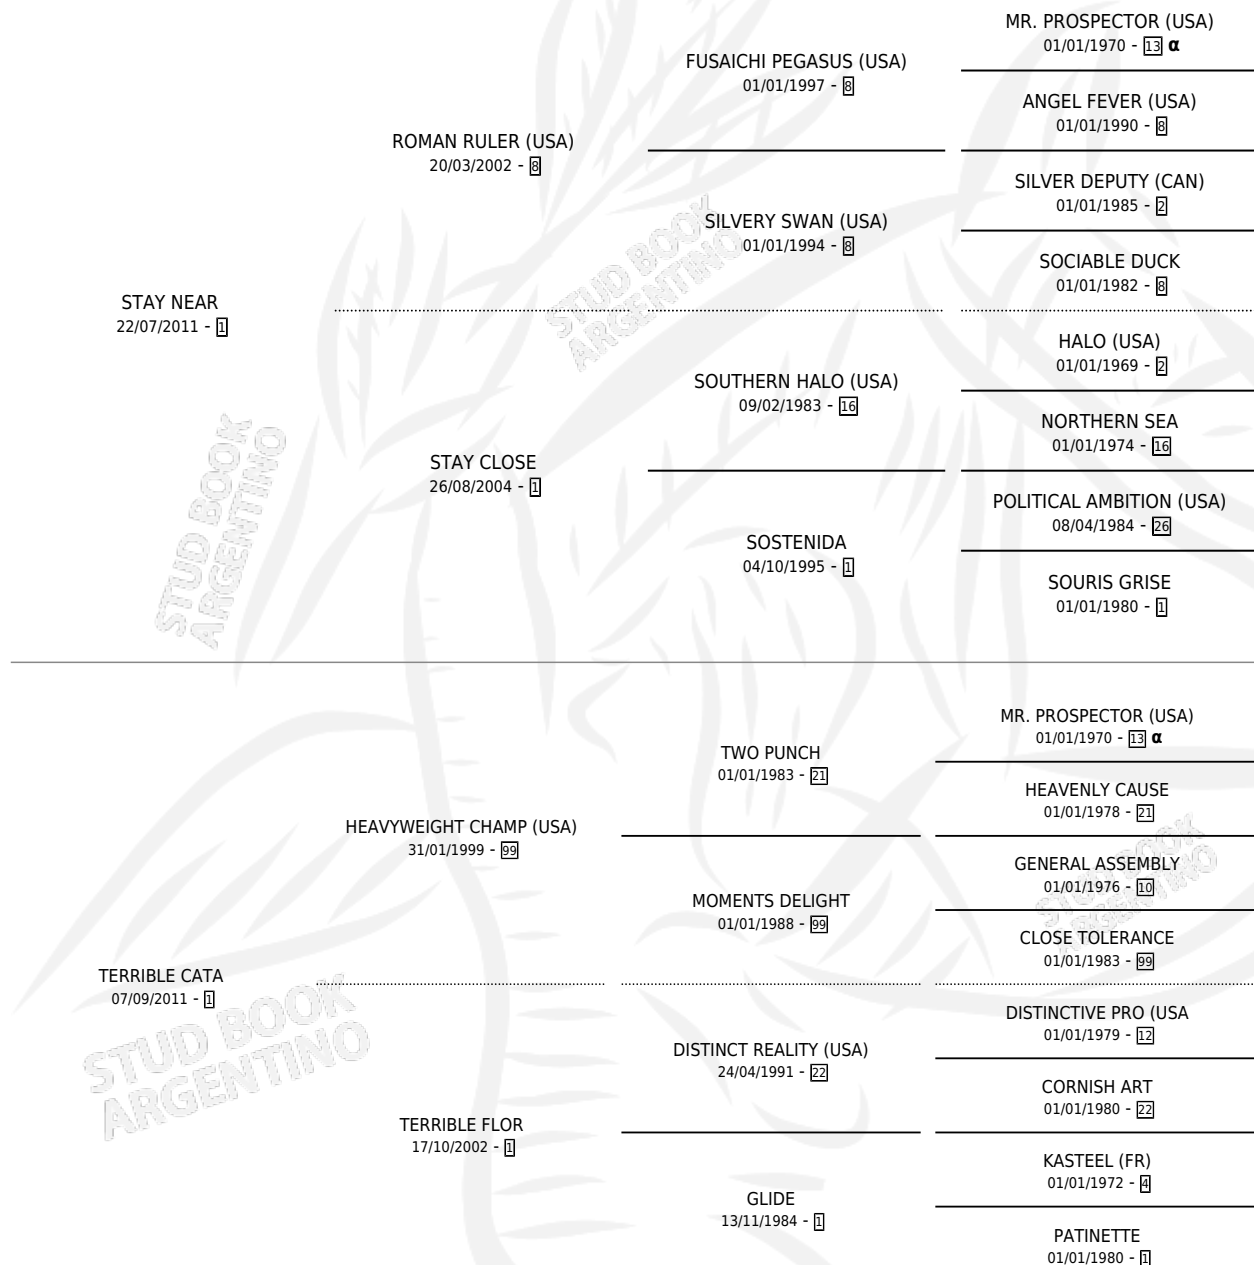

# TERRIBLE LUNA

por **STAY NEAR** y **TERRIBLE CATA** por **HEAVYWEIGHT CHAMP (USA)**

Argentina · Hembra · Alazan · SP · 24/09/2024  
Familia 1-n · Volumen 45

## ESTADO

TIPIFICACIÓN SANGUÍNEA	X
TIPIFICACIÓN POR ADN	X
PASAPORTE	X
IDENTIFICACIÓN POR MICROCHIP	✓
REPRODUCTOR	X

**Lugar de nacimiento:** El Cardenal  
**Criador:** El Cardenal

## PEDIGREE

INBREEDING : α