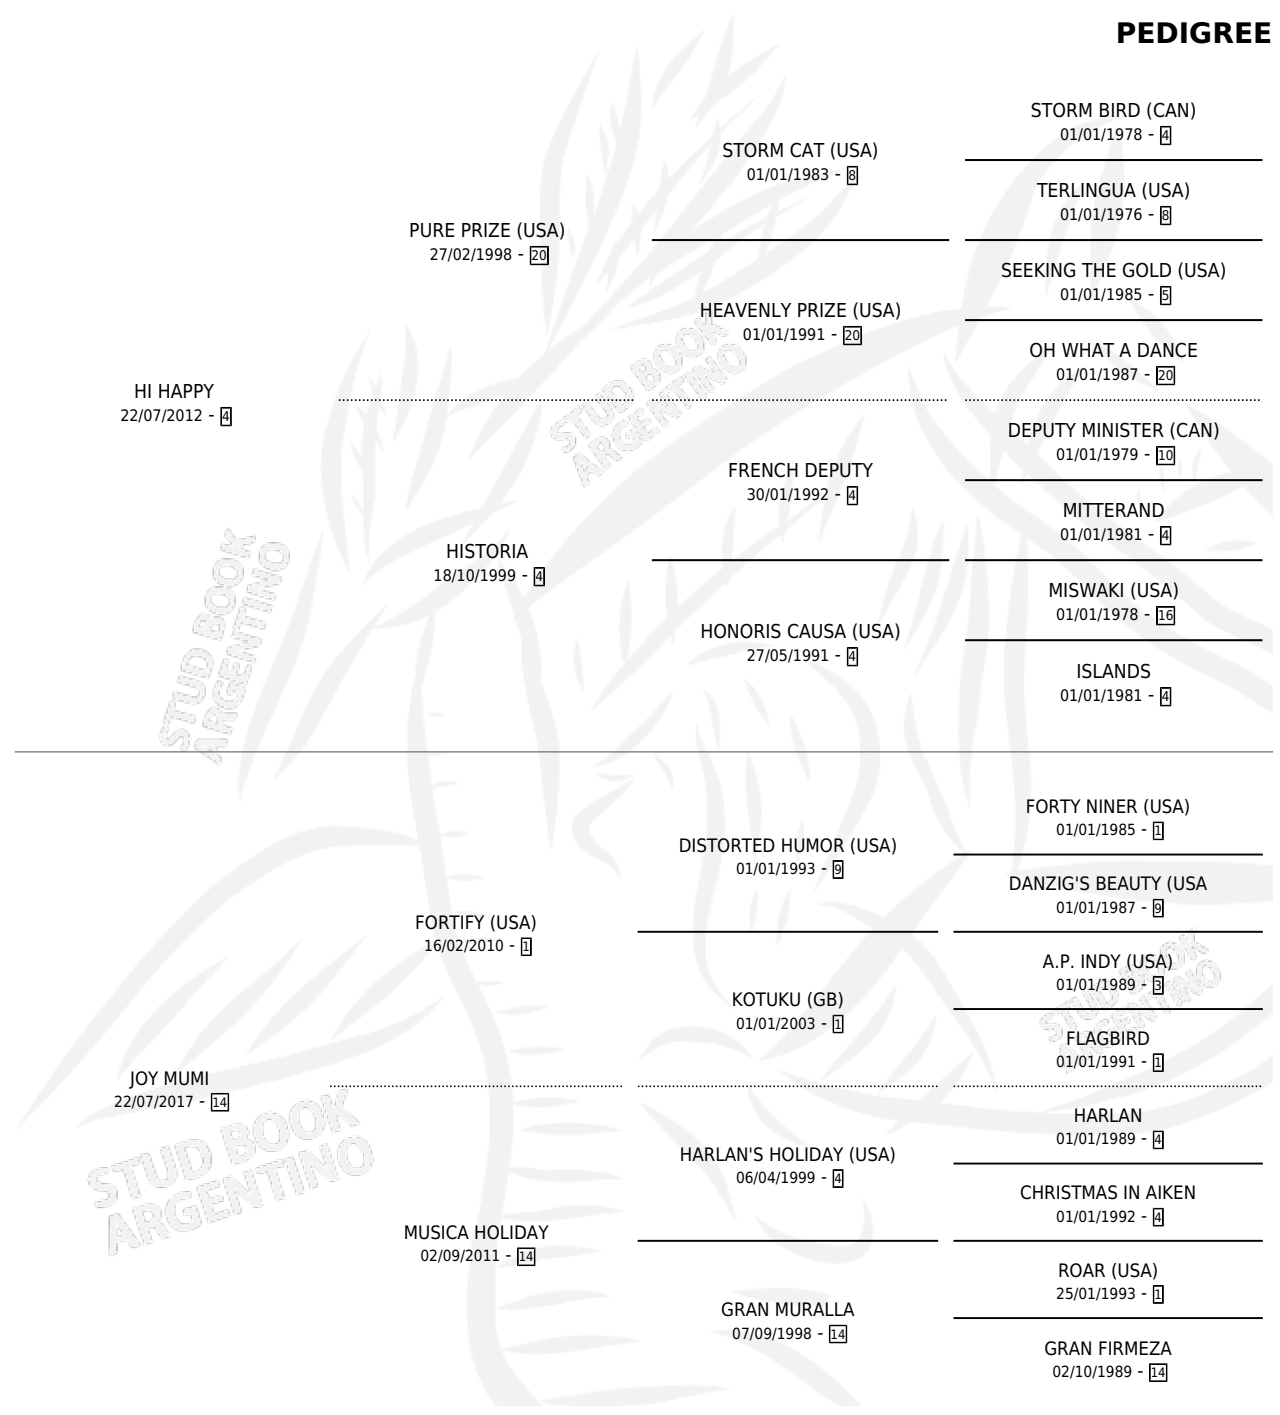

LA GRAN CHECHU

por HI HAPPY y JOY MUMI por FORTIFY (USA)

Argentina · Hembra · Alazan · SP · 29/09/2024
Familia 14-f · Volumen 45

ESTADO

TIPIFICACIÓN SANGUÍNEA	X
TIPIFICACIÓN POR ADN	✓
PASAPORTE	X
IDENTIFICACIÓN POR MICROCHIP	✓
REPRODUCTOR	X

Lugar de nacimiento: Don Yayo
Criador: Caroprese Roberto Ruben

PEDIGREE

LA GRAN CHECHU

Datos oficiales del Stud Book Argentino

Documento generado el 03/05/2026

studbook.org.ar