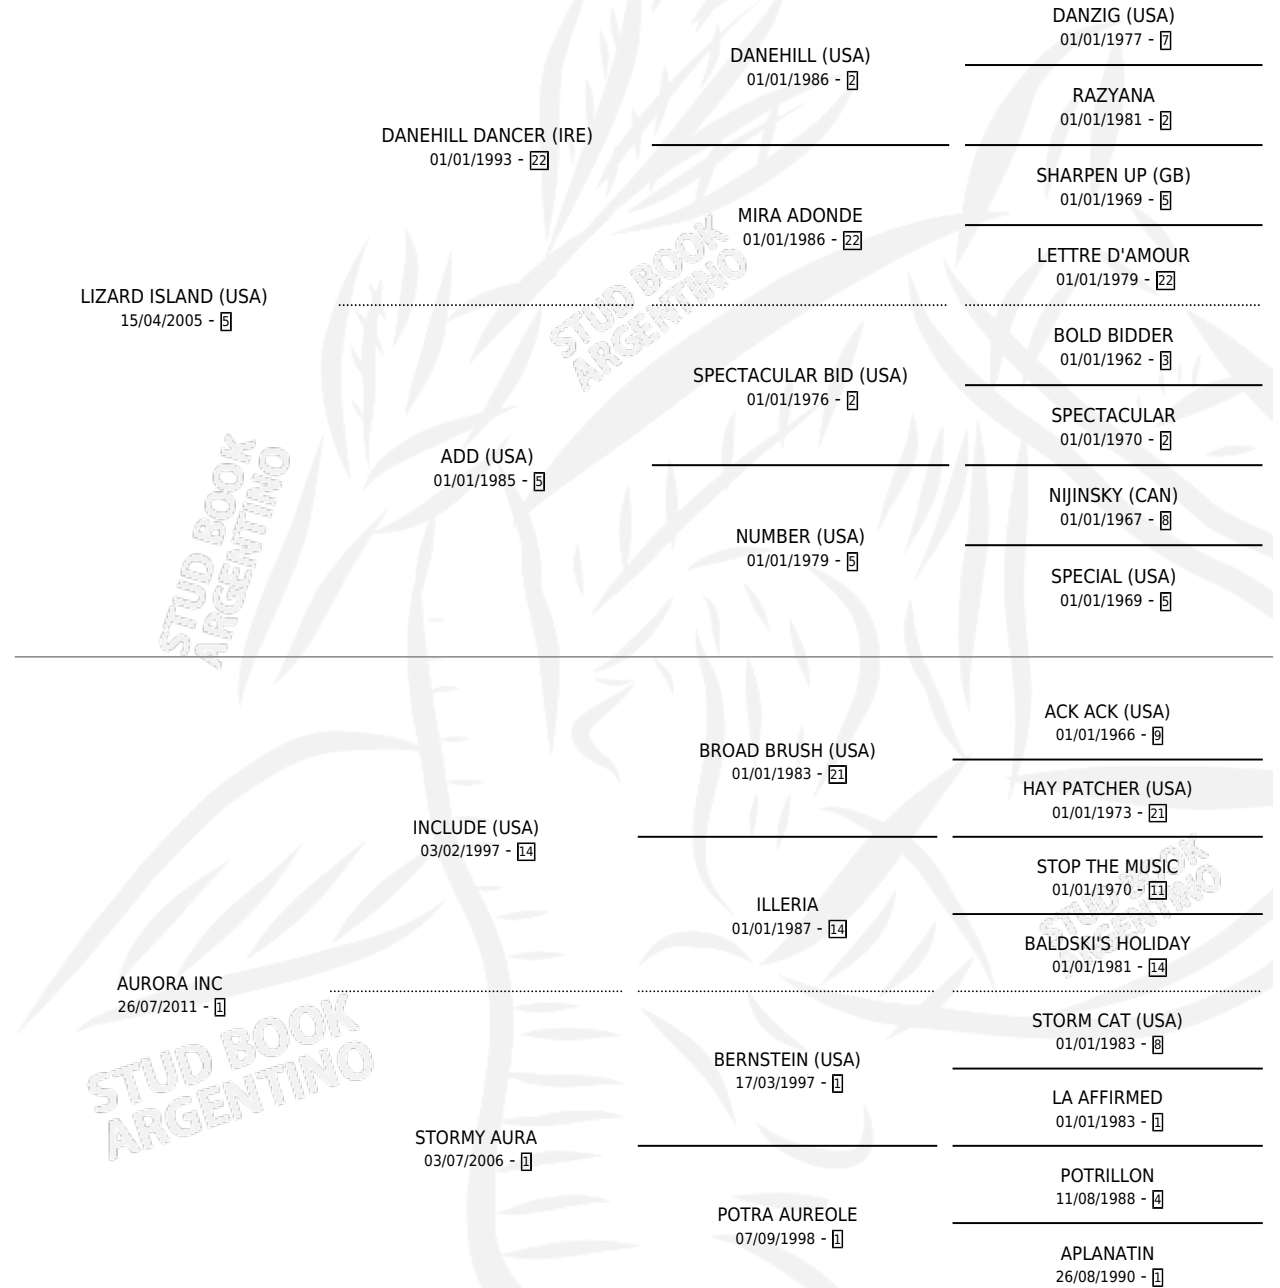

AURORA ISLAND

por LIZARD ISLAND (USA) y AURORA INC por INCLUDE (USA)

Argentina · Hembra · Alazan · SP · 17/10/2024
Familia 1-e · Volumen 45

ESTADO

TIPIFICACIÓN SANGUÍNEA	X
TIPIFICACIÓN POR ADN	X
PASAPORTE	X
IDENTIFICACIÓN POR MICROCHIP	✓
REPRODUCTOR	X

Lugar de nacimiento: Tattersall

Criador: Marletta Leandro Guido De La Cruz

PEDIGREE

AURORA ISLAND

Datos oficiales del Stud Book Argentino

Documento generado el 12/06/2026

studbook.org.ar