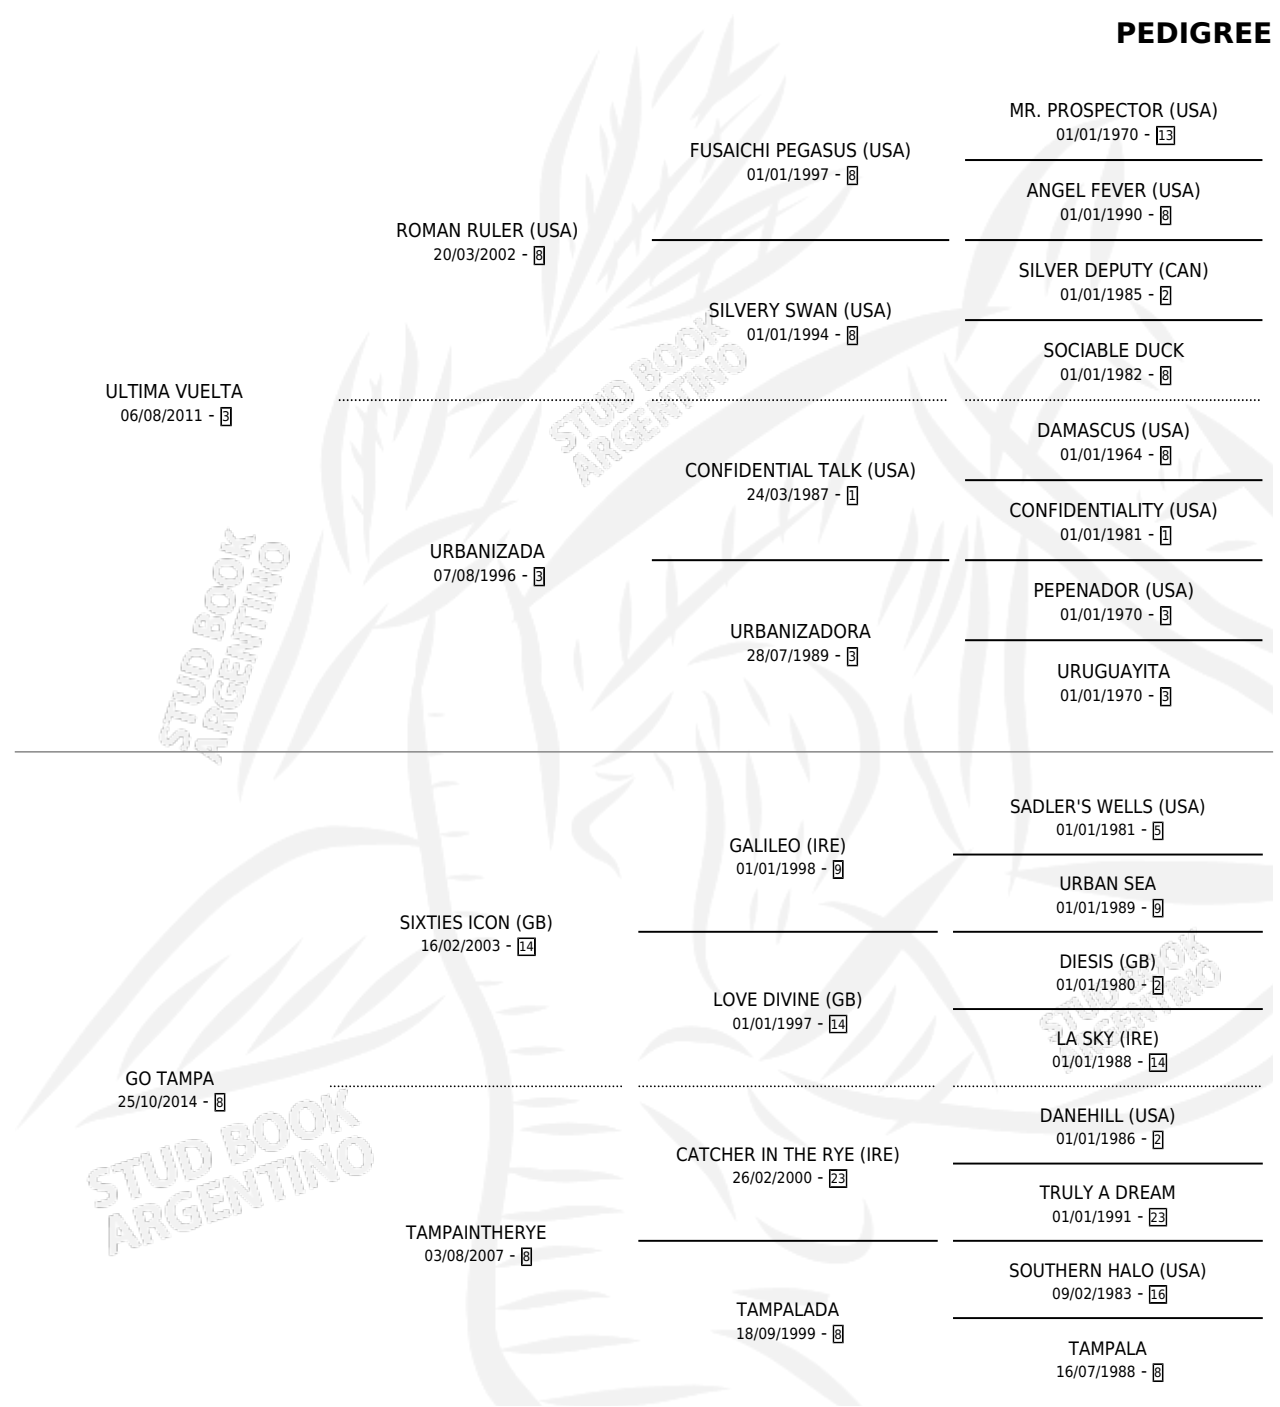

ICON VUELTERO

por **ULTIMA VUELTA** y **GO TAMPA** por **SIXTIES ICON (GB)**

Argentina · Macho · Zaino · SP · 26/10/2024
Familia 8-g · Volumen 45

ESTADO

TIPIFICACIÓN SANGUÍNEA	X
TIPIFICACIÓN POR ADN	X
PASAPORTE	X
IDENTIFICACIÓN POR MICROCHIP	✓
REPRODUCTOR	X

Lugar de nacimiento: Las Dos Hermanas

Criador: Elorriaga Maria Luz

PEDIGREE