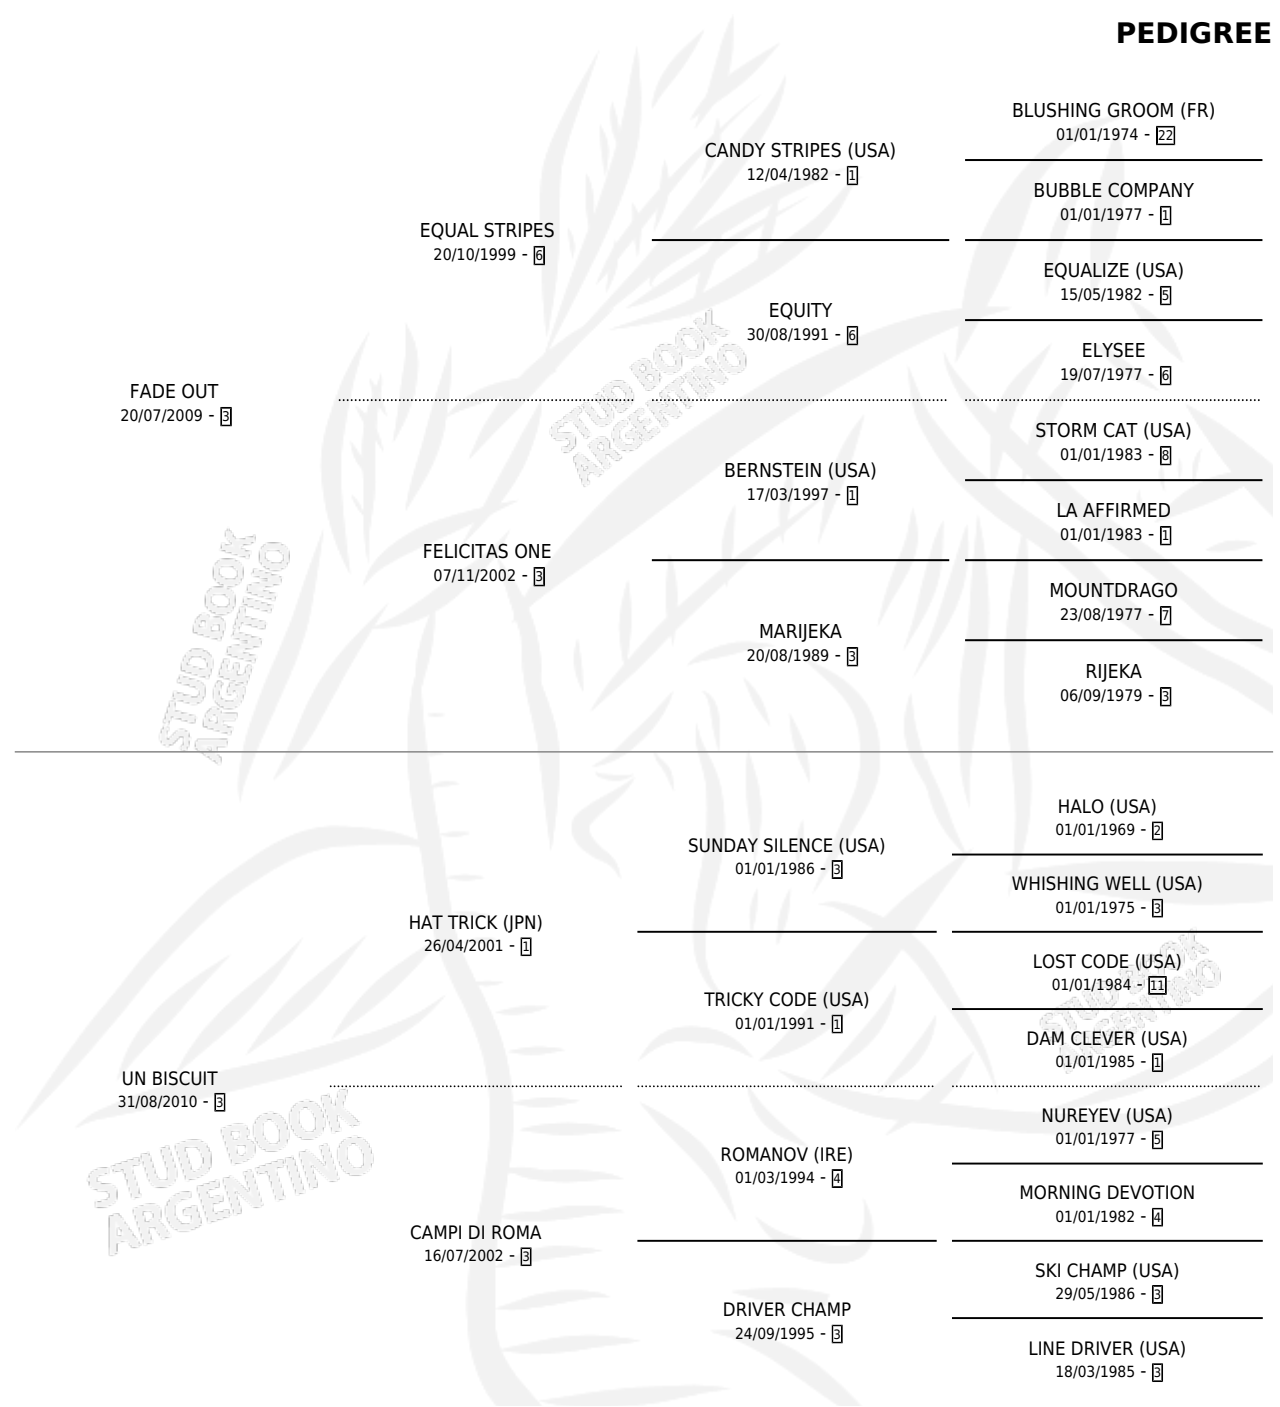

KAMILA FADE

por FADE OUT y UN BISCUIT por HAT TRICK (JPN)

Argentina · Hembra · Zaino · SP · 24/09/2024
Familia 3-h · Volumen 45

ESTADO

TIPIFICACIÓN SANGUÍNEA	X
TIPIFICACIÓN POR ADN	X
PASAPORTE	X
IDENTIFICACIÓN POR MICROCHIP	✓
REPRODUCTOR	X

Lugar de nacimiento: Campo particular
Criador: Peruzotti Humberto

PEDIGREE