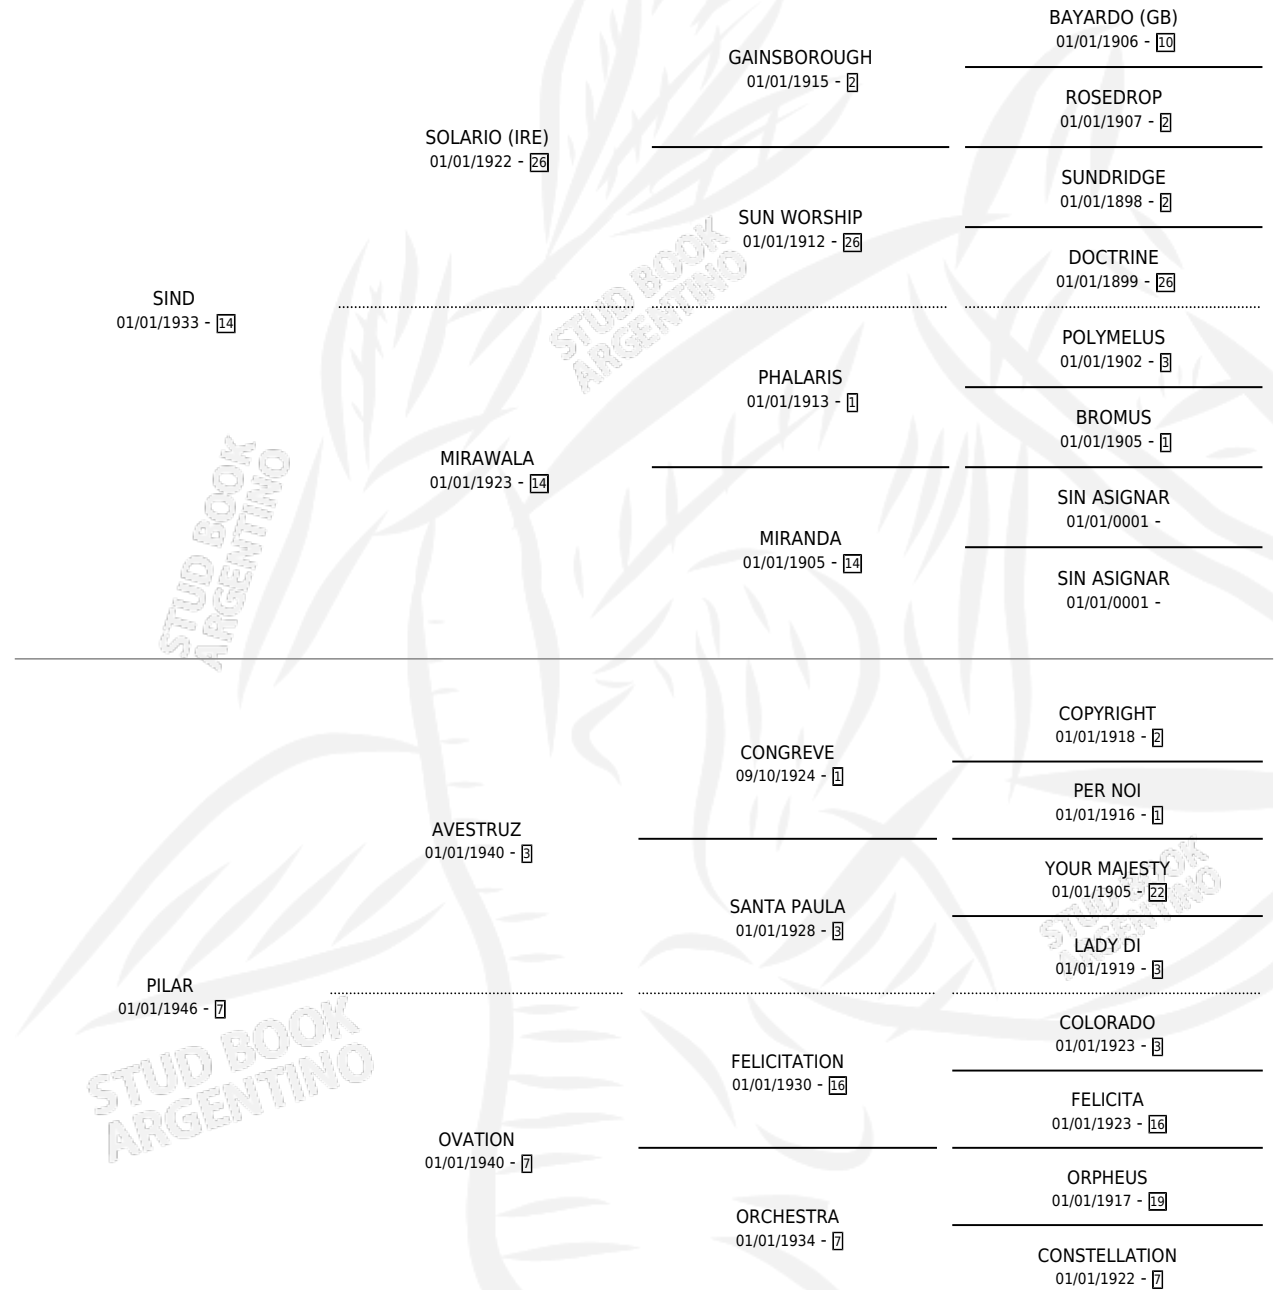

SINUOSA

por SIND y PILAR por AVESTRUZ

Argentina · Hembra · Alazan Tostado · · 01/01/1956
Familia 7 · Volumen 22

ESTADO

TIPIFICACIÓN SANGUÍNEA	X
TIPIFICACIÓN POR ADN	X
PASAPORTE	X
IDENTIFICACIÓN POR MICROCHIP	X
REPRODUCTOR	X

Lugar de nacimiento: Campo particular

Criador: Sin dato

~

HIJOS

	MACHOS	HEMBRAS
2 NACIERON	0	2
SIN ACTUACIONES		

PEDIGREE

SINUOSA

Datos oficiales del Stud Book Argentino