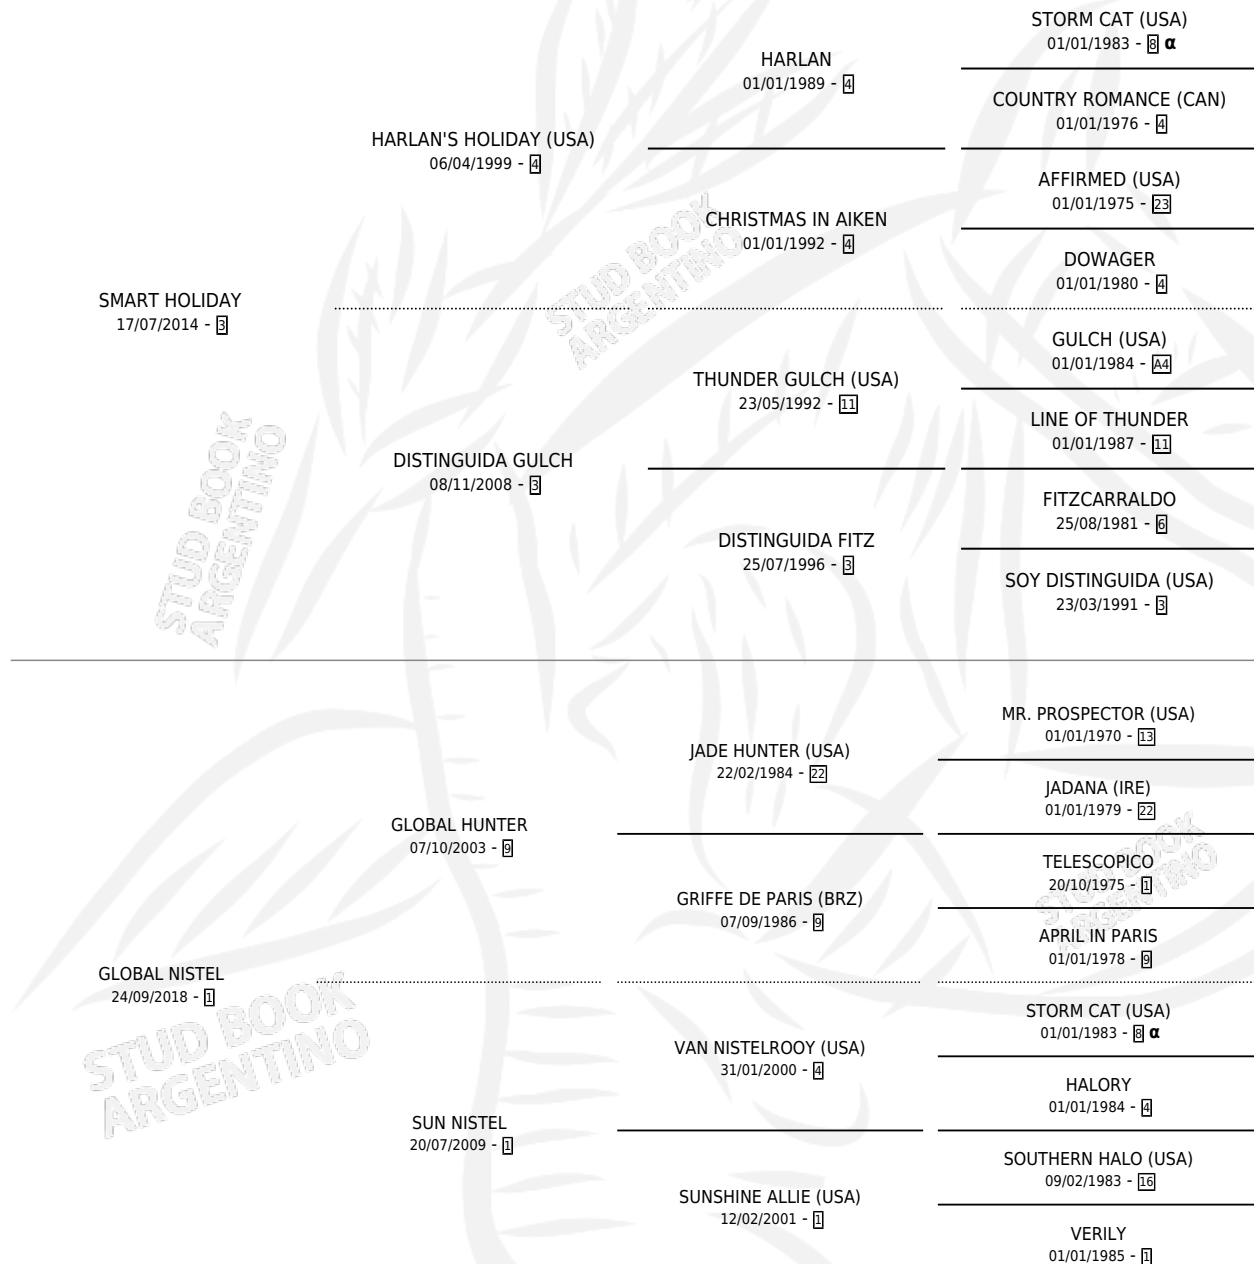

CORRE FOREST CORRE

por SMART HOLIDAY y GLOBAL NISTEL por GLOBAL HUNTER

Argentina · Macho · Zaino · SP · 21/10/2024
Familia 1-l · Volumen 45

ESTADO

TIPIFICACIÓN SANGUÍNEA	X
TIPIFICACIÓN POR ADN	X
PASAPORTE	X
IDENTIFICACIÓN POR MICROCHIP	X
REPRODUCTOR	X

Lugar de nacimiento: Francisco
Criador: Caimari Marcelo Eduardo

PEDIGREE

INBREEDING : α

CORRE FOREST CORRE

Datos oficiales del Stud Book Argentino

Documento generado el 10/05/2026

studbook.org.ar