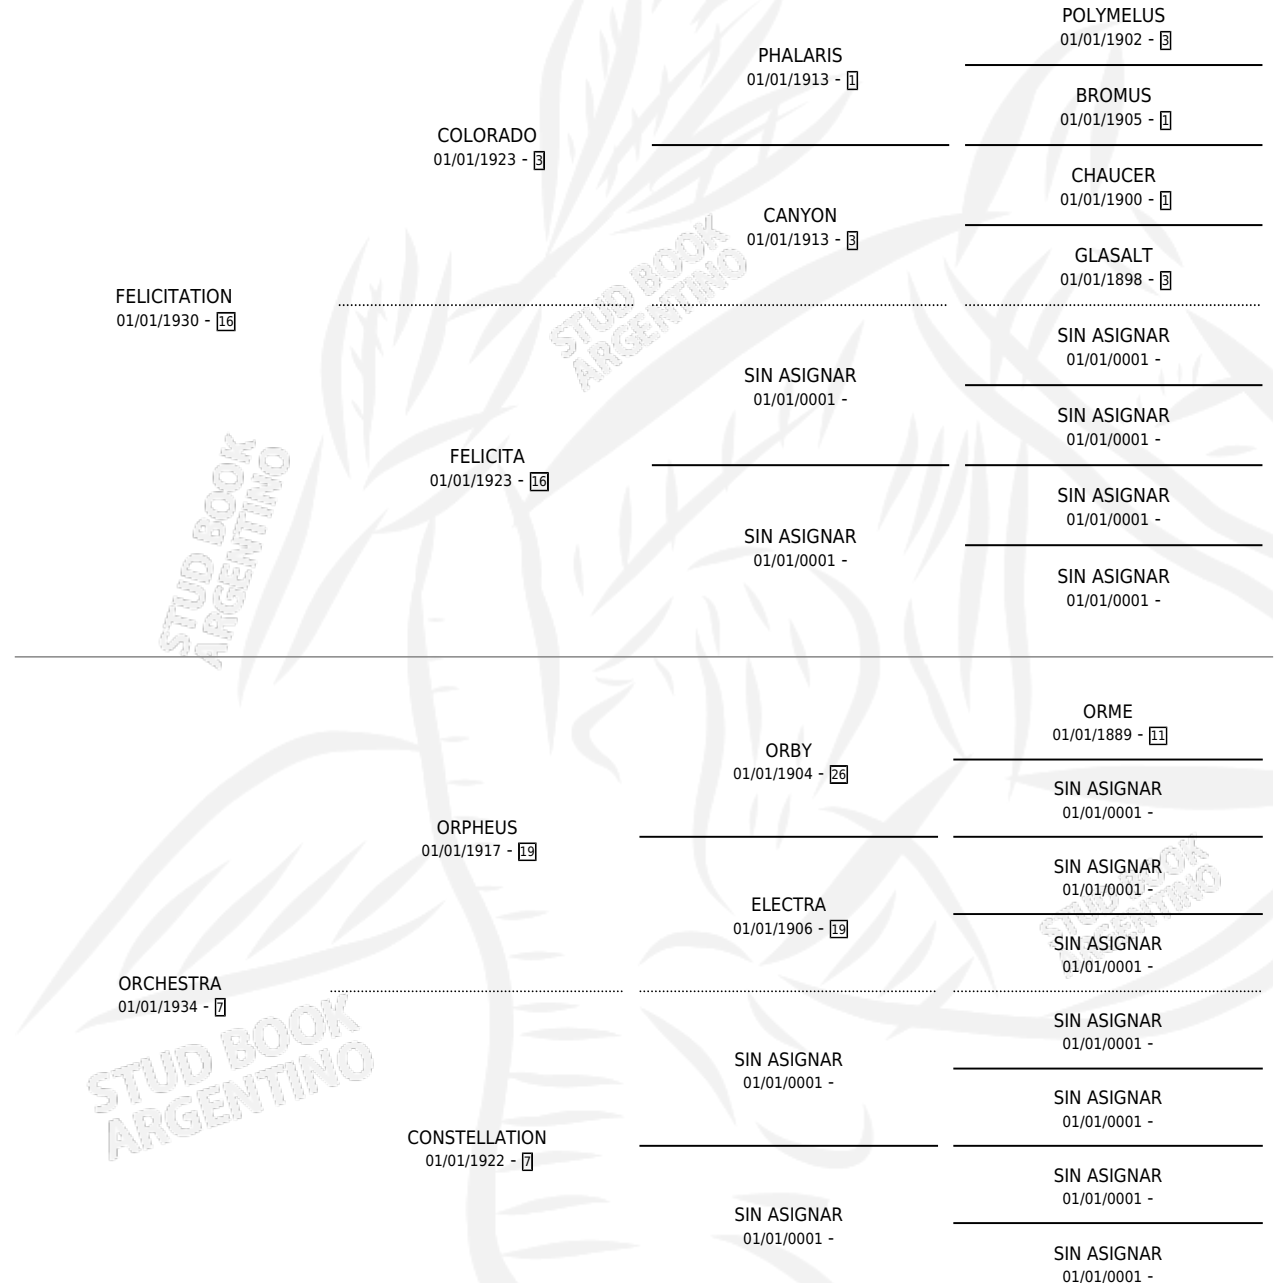

Lugar de nacimiento: Campo particular

Criador: Sin dato

~

HIJOS

	MACHOS	HEMBRAS
4 NACIERON	1	3
SIN ACTUACIONES		

PEDIGREE

OVATION

Datos oficiales del Stud Book Argentino