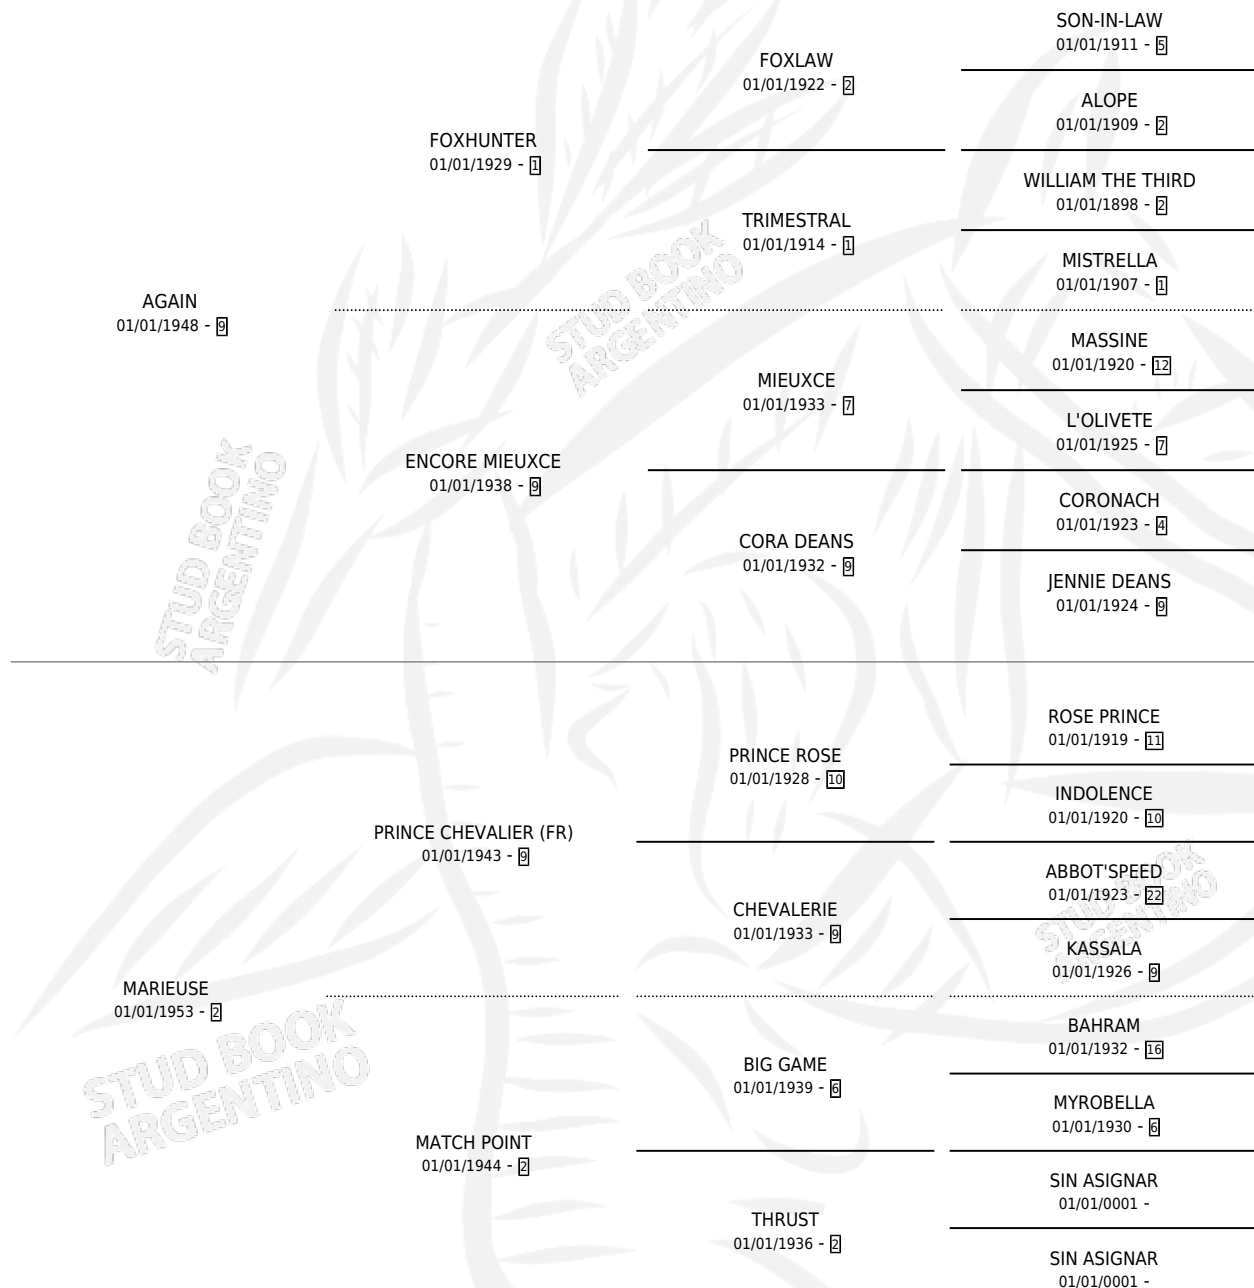

TAPINEUSE

por **AGAIN** y **MARIEUSE** por **PRINCE CHEVALIER (FR)**

Argentina · Hembra · Zaino Colorado · · 01/01/1965
Familia 2-g · Volumen 25

ESTADO

TIPIFICACIÓN SANGUÍNEA	X
TIPIFICACIÓN POR ADN	X
PASAPORTE	X
IDENTIFICACIÓN POR MICROCHIP	X
REPRODUCTOR	X

Lugar de nacimiento: Campo particular

Criador: Sin dato

~

HIJOS

	MACHOS	HEMBRAS
1 NACIERON	0	1

SIN ACTUACIONES

PEDIGREE

TAPINEUSE