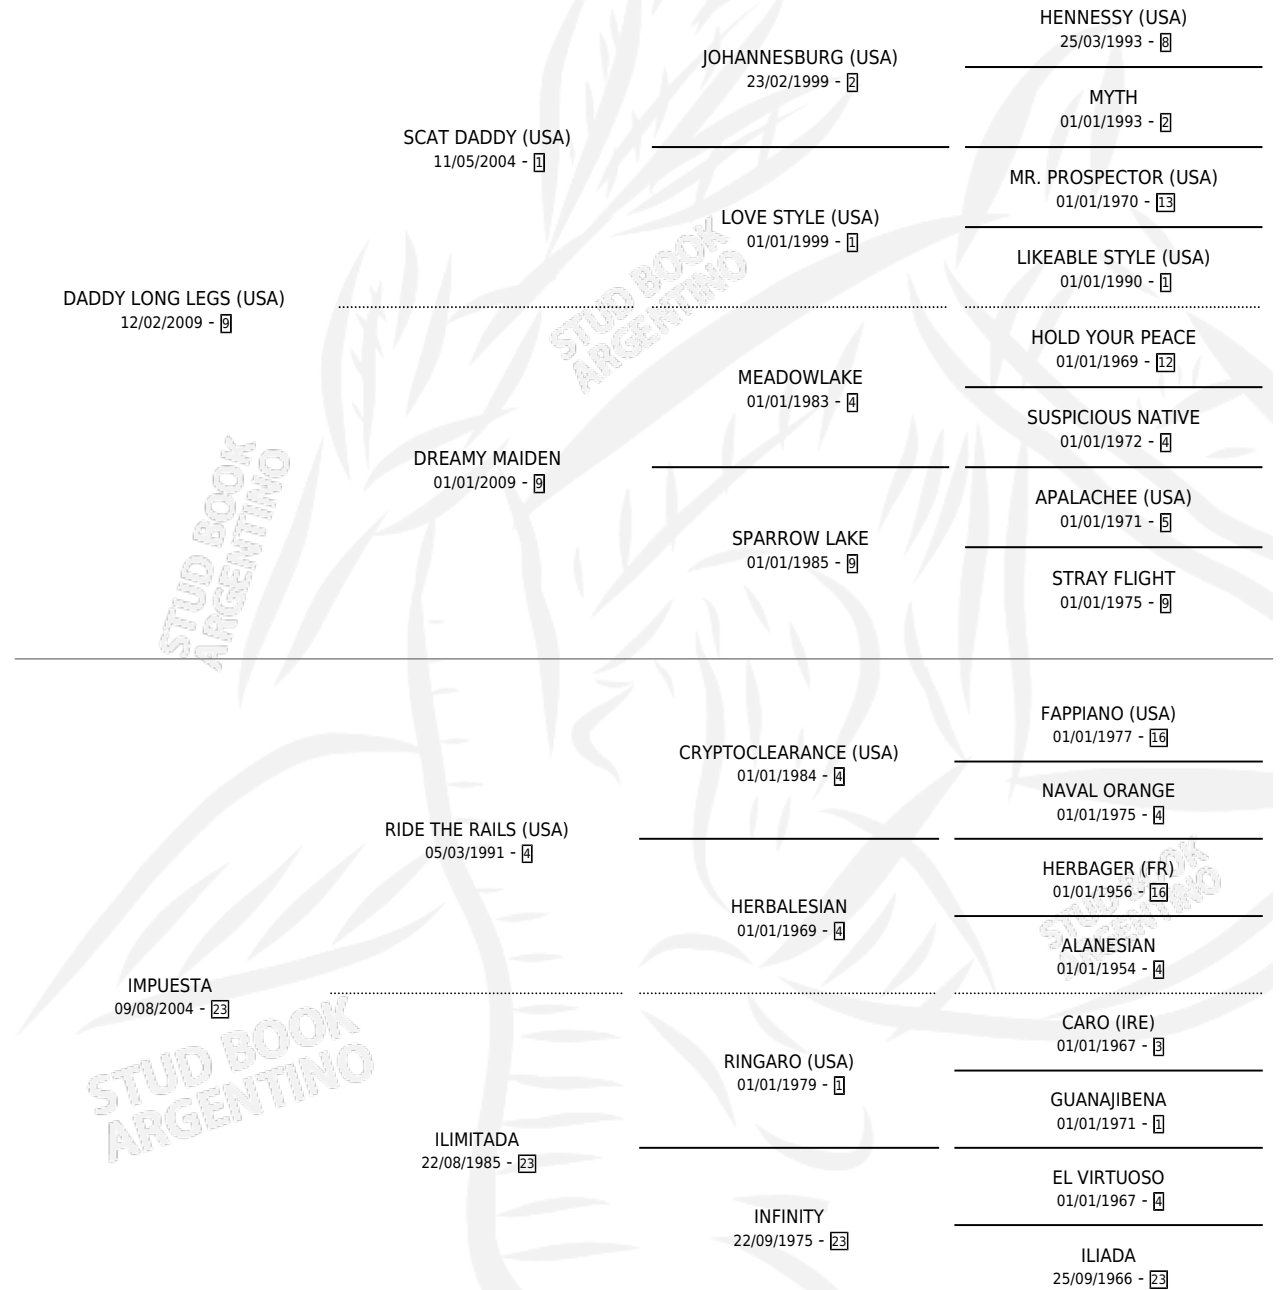

IMPENSADA

por **DADDY LONG LEGS (USA)** y **IMPUESTA** por **RIDE THE RAILS (USA)**

Argentina · Hembra · Zaino · SP · 08/10/2024
Familia 23-a · Volumen 45

ESTADO

TIPIFICACIÓN SANGUÍNEA	X
TIPIFICACIÓN POR ADN	X
PASAPORTE	X
IDENTIFICACIÓN POR MICROCHIP	X
REPRODUCTOR	X

Lugar de nacimiento: Abolengo
Criador: Abolengo

PEDIGREE

IMPENSADA

Datos oficiales del Stud Book Argentino

Documento generado el 06/05/2026

studbook.org.ar