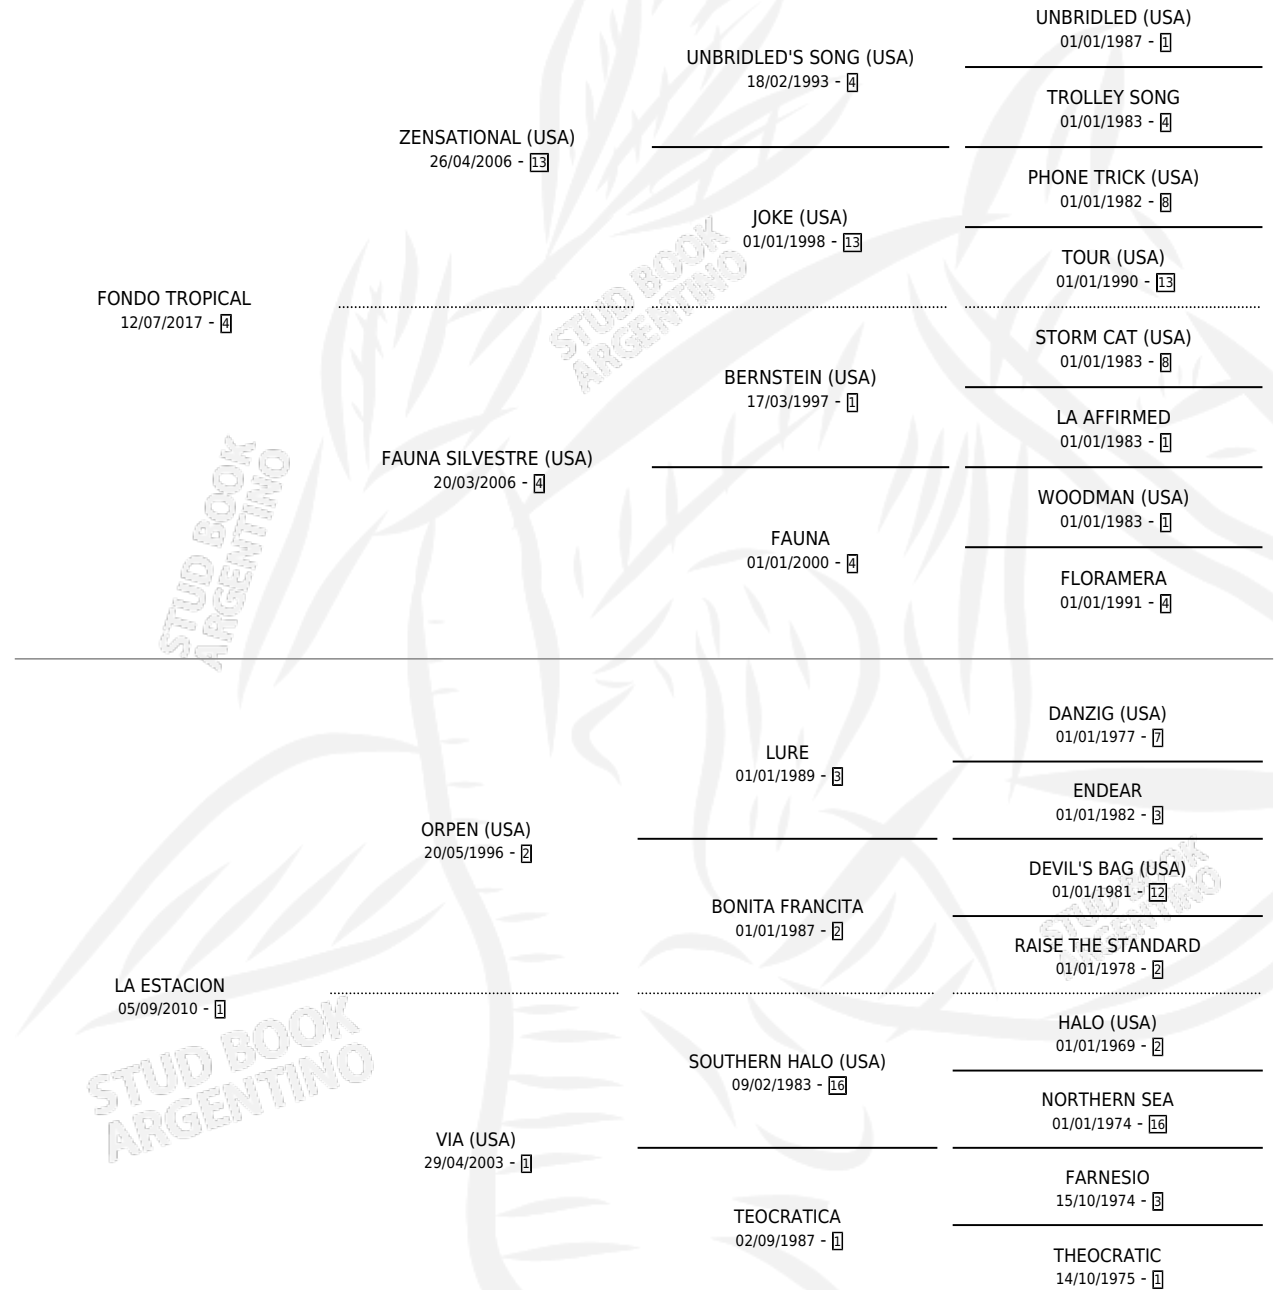

EL CAMBISTA

por FONDO TROPICAL y LA ESTACION por ORPEN (USA)

Argentina · Macho · Tordillo · SP · 22/10/2024
Familia 1-w · Volumen 45

ESTADO

TIPIFICACIÓN SANGUÍNEA	X
TIPIFICACIÓN POR ADN	✓
PASAPORTE	✓
IDENTIFICACIÓN POR MICROCHIP	✓
REPRODUCTOR	X

Lugar de nacimiento: Masama

Criador: Masama

PEDIGREE

EL CAMBISTA

Datos oficiales del Stud Book Argentino

Documento generado el 08/05/2026

studbook.org.ar