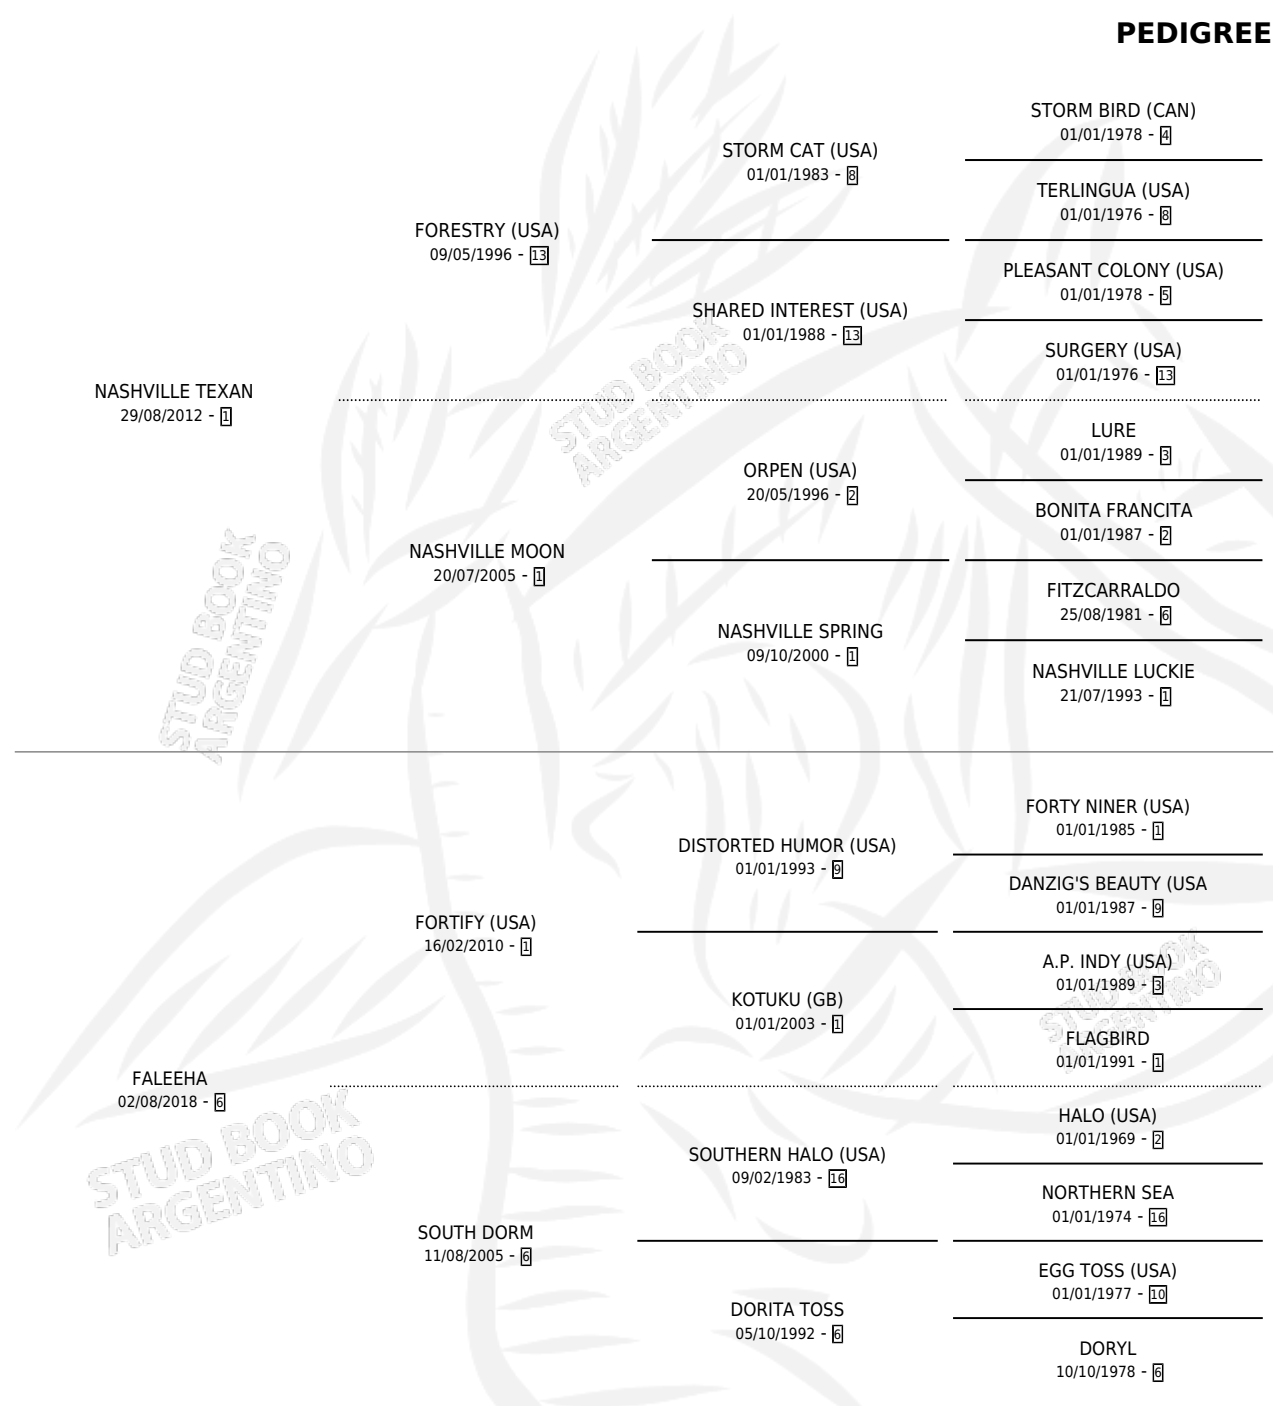

DOREETA

por NASHVILLE TEXAN y FALEEHA por FORTIFY (USA)

Argentina · Hembra · Zaino · SP · 26/10/2024
Familia 6-a · Volumen 45

ESTADO

TIPIFICACIÓN SANGUÍNEA	X
TIPIFICACIÓN POR ADN	✓
PASAPORTE	X
IDENTIFICACIÓN POR MICROCHIP	✓
REPRODUCTOR	X

Lugar de nacimiento: Masama

Criador: Masama

PEDIGREE

DOREETA

Datos oficiales del Stud Book Argentino

Documento generado el 26/04/2026

studbook.org.ar