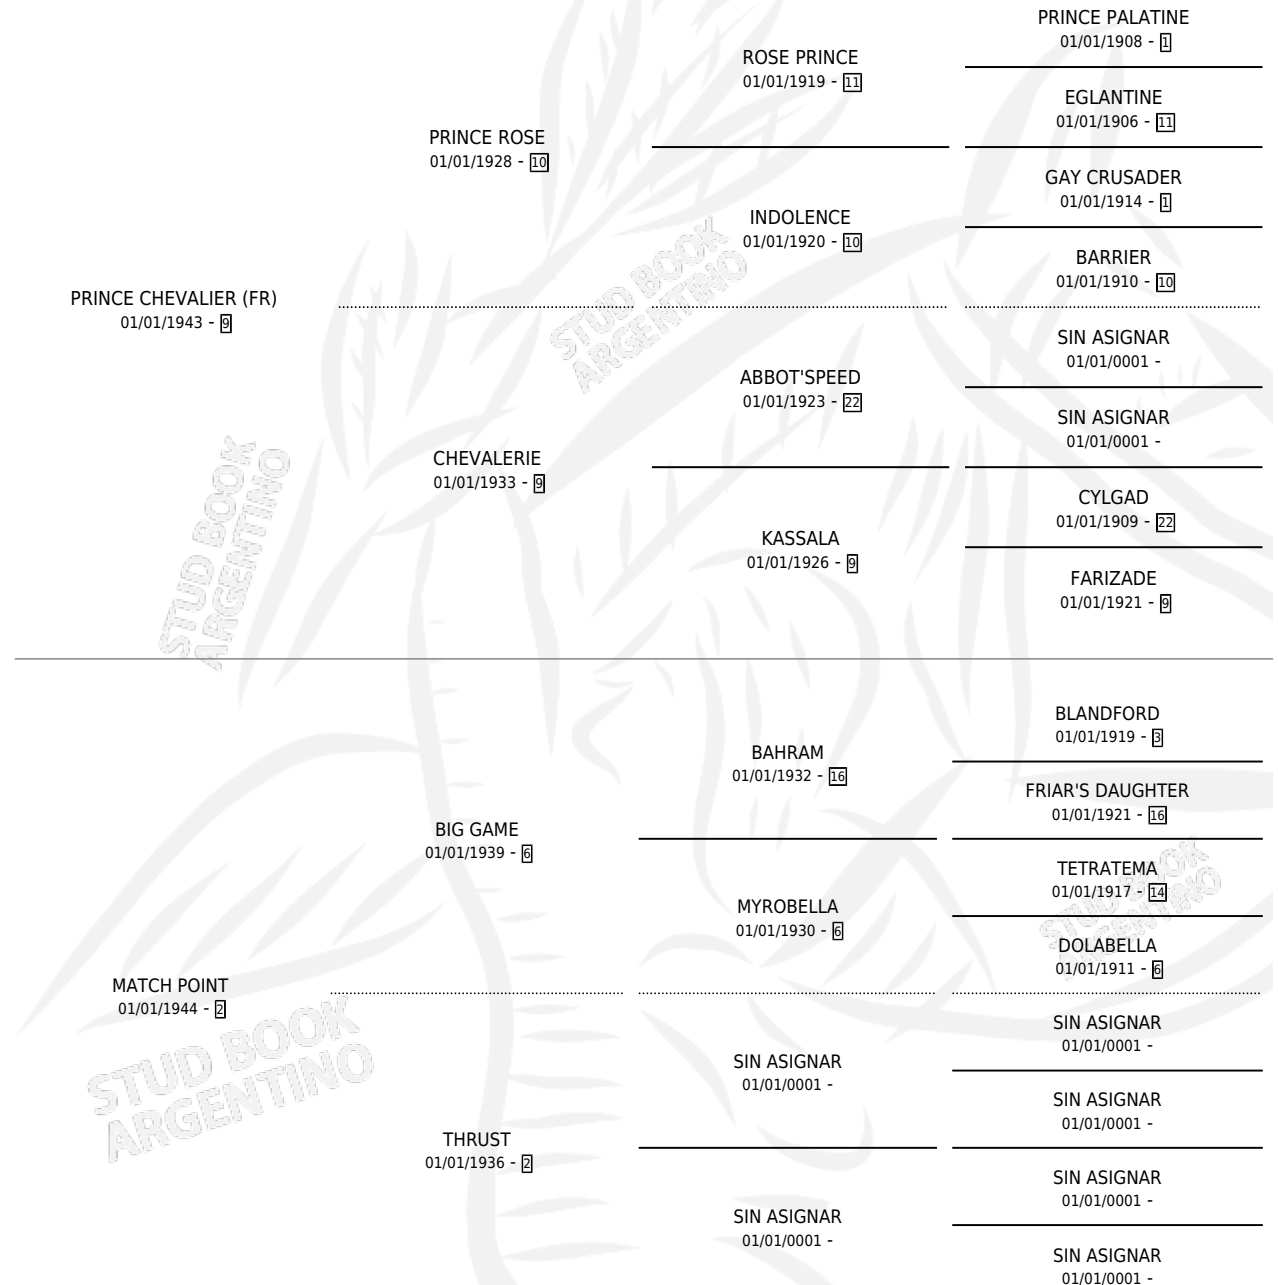

MARIEUSE

por **PRINCE CHEVALIER (FR)** y **MATCH POINT** por **BIG GAME**

Argentina · Hembra · Zaino Colorado · · 01/01/1953
Familia 2-g · Volumen 21

ESTADO

TIPIFICACIÓN SANGUÍNEA	X
TIPIFICACIÓN POR ADN	X
PASAPORTE	X
IDENTIFICACIÓN POR MICROCHIP	X
REPRODUCTOR	X

Lugar de nacimiento: Campo particular

Criador: Sin dato

~

HIJOS

	MACHOS	HEMBRAS
2 NACIERON	0	2
SIN ACTUACIONES		

PEDIGREE

MARIEUSE

Datos oficiales del Stud Book Argentino