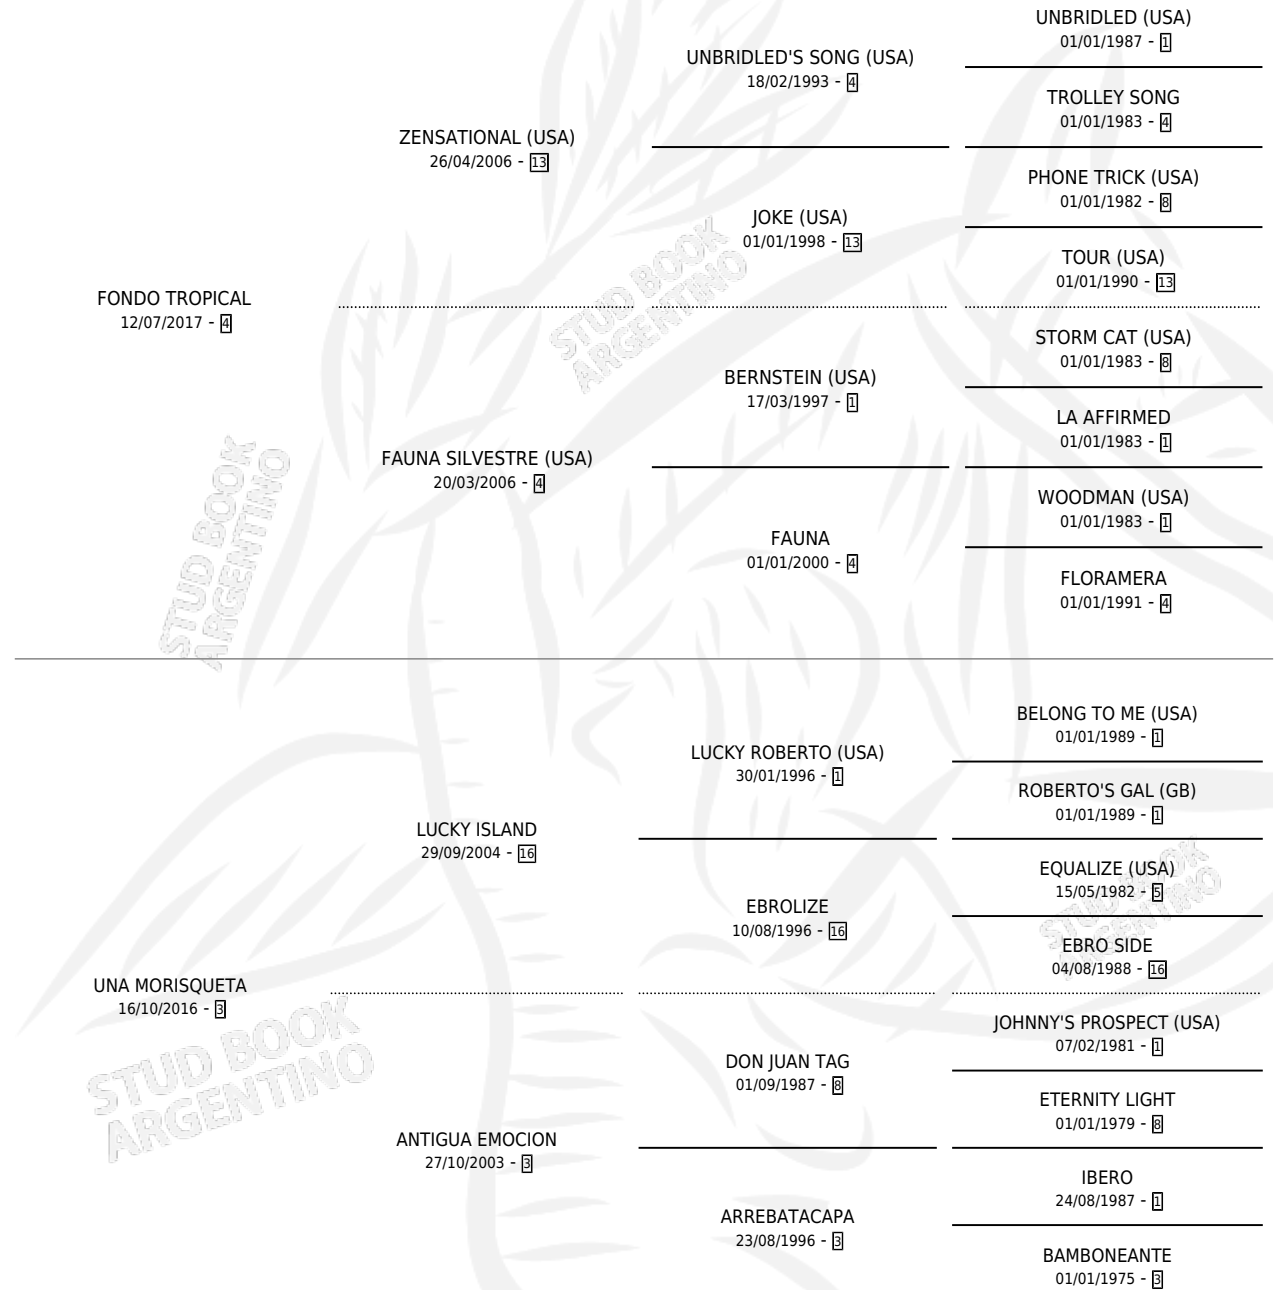

UNA FANATICA

por FONDO TROPICAL y UNA MORISQUETA por LUCKY ISLAND

Argentina · Hembra · Tordillo · SP · 21/10/2024
Familia 3-g · Volumen 45

ESTADO

| | |
|------------------------------|---|
| TIPIFICACIÓN SANGUÍNEA | X |
| TIPIFICACIÓN POR ADN | X |
| PASAPORTE | X |
| IDENTIFICACIÓN POR MICROCHIP | X |
| REPRODUCTOR | X |

Lugar de nacimiento: Masama
Criador: Ribas Carlos Hugo

PEDIGREE

UNA FANATICA

Datos oficiales del Stud Book Argentino

Documento generado el 11/05/2026

studbook.org.ar