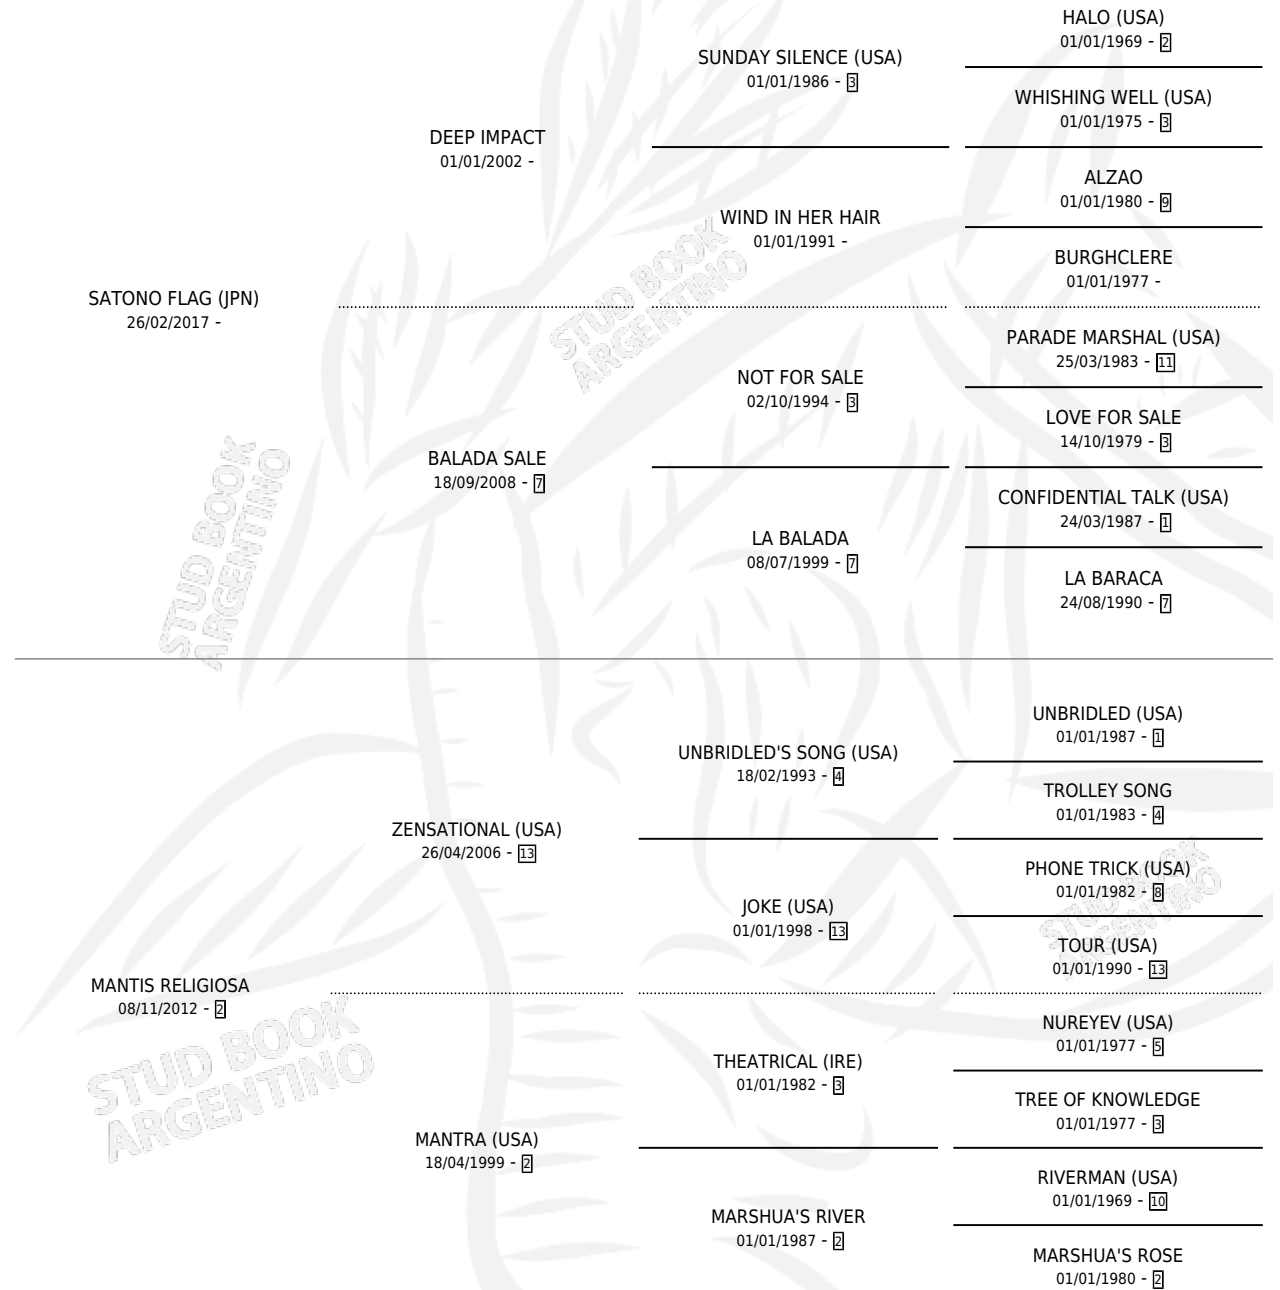

MIN SOK

por **SATONO FLAG (JPN)** y **MANTIS RELIGIOSA** por **ZENSATIONAL (USA)**

Argentina · Macho · Tordillo · SP · 10/10/2024
Familia 2-n · Volumen 45

ESTADO

| | |
|------------------------------|---|
| TIPIFICACIÓN SANGUÍNEA | X |
| TIPIFICACIÓN POR ADN | ✓ |
| PASAPORTE | ✓ |
| IDENTIFICACIÓN POR MICROCHIP | ✓ |
| REPRODUCTOR | X |

Lugar de nacimiento: La Gringa
Criador: La Gringa

PEDIGREE

MIN SOK

Datos oficiales del Stud Book Argentino

Documento generado el 06/05/2026

studbook.org.ar