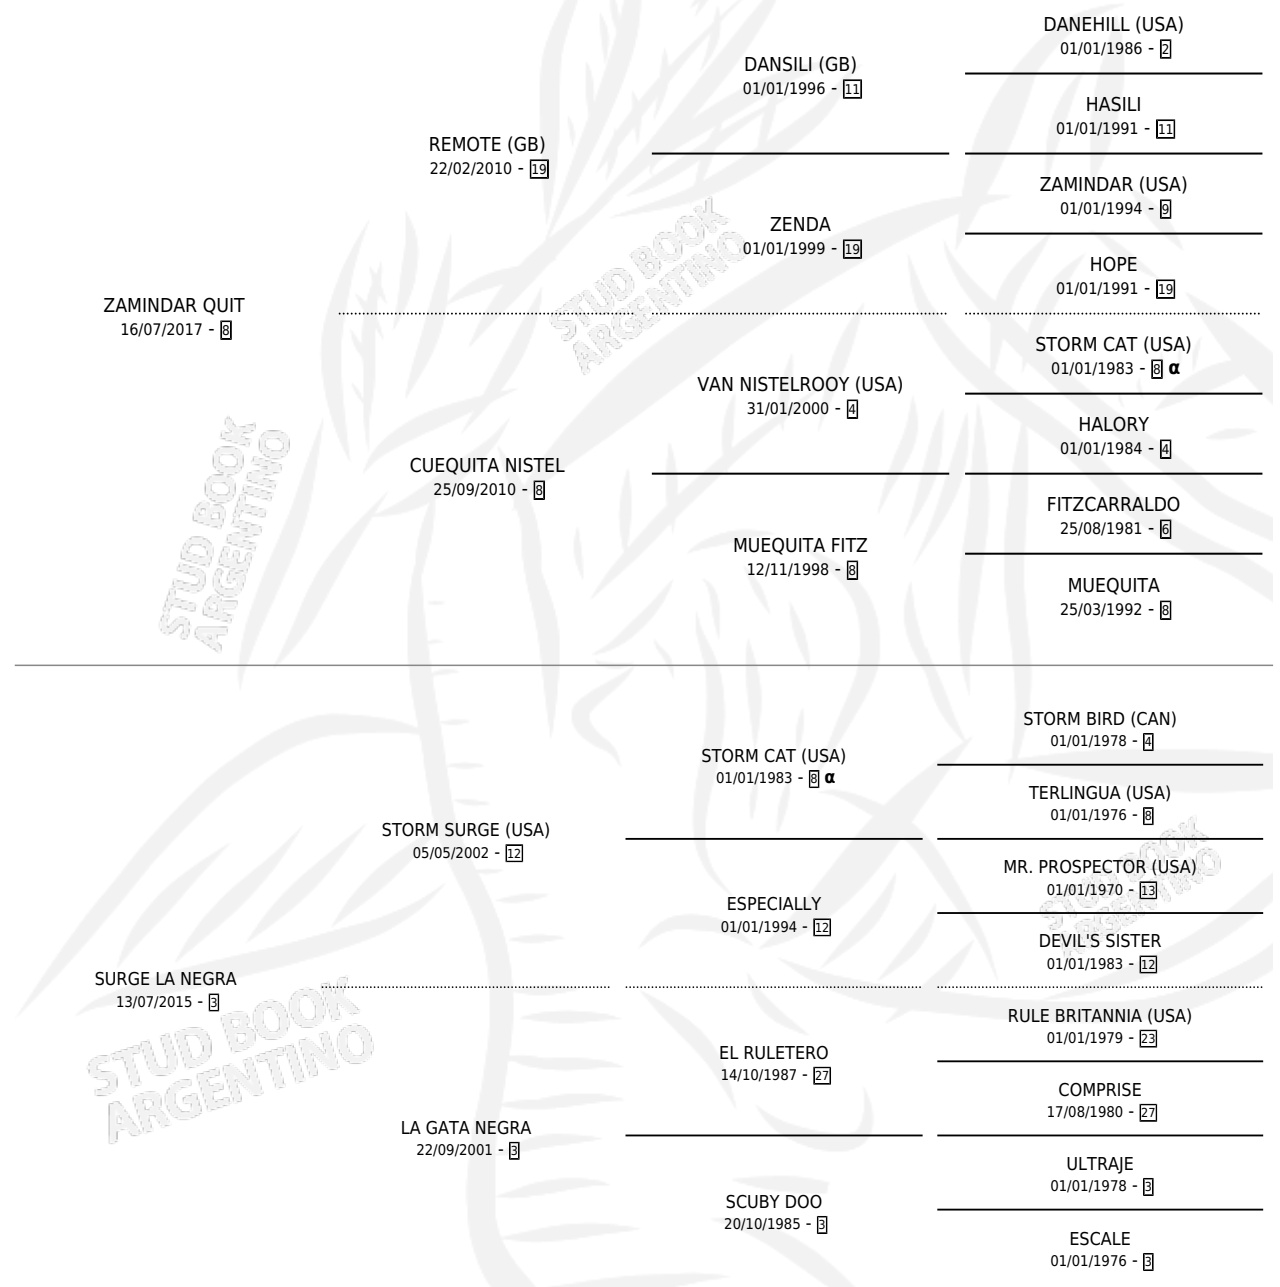

NEGRO REBELDE QUIT

por ZAMINDAR QUIT y SURGE LA NEGRA por STORM SURGE (USA)

Argentina · Macho · Zaino Negro · SP · 19/10/2024
Familia 3-b · Volumen 45

ESTADO

TIPIFICACIÓN SANGUÍNEA	X
TIPIFICACIÓN POR ADN	X
PASAPORTE	X
IDENTIFICACIÓN POR MICROCHIP	✓
REPRODUCTOR	X

Lugar de nacimiento: Traslasierra
Criador: Cirioli Ricardo Carlos

PEDIGREE

INBREEDING : α

NEGRO REBELDE QUIT

Datos oficiales del Stud Book Argentino

Documento generado el 11/06/2026

studbook.org.ar