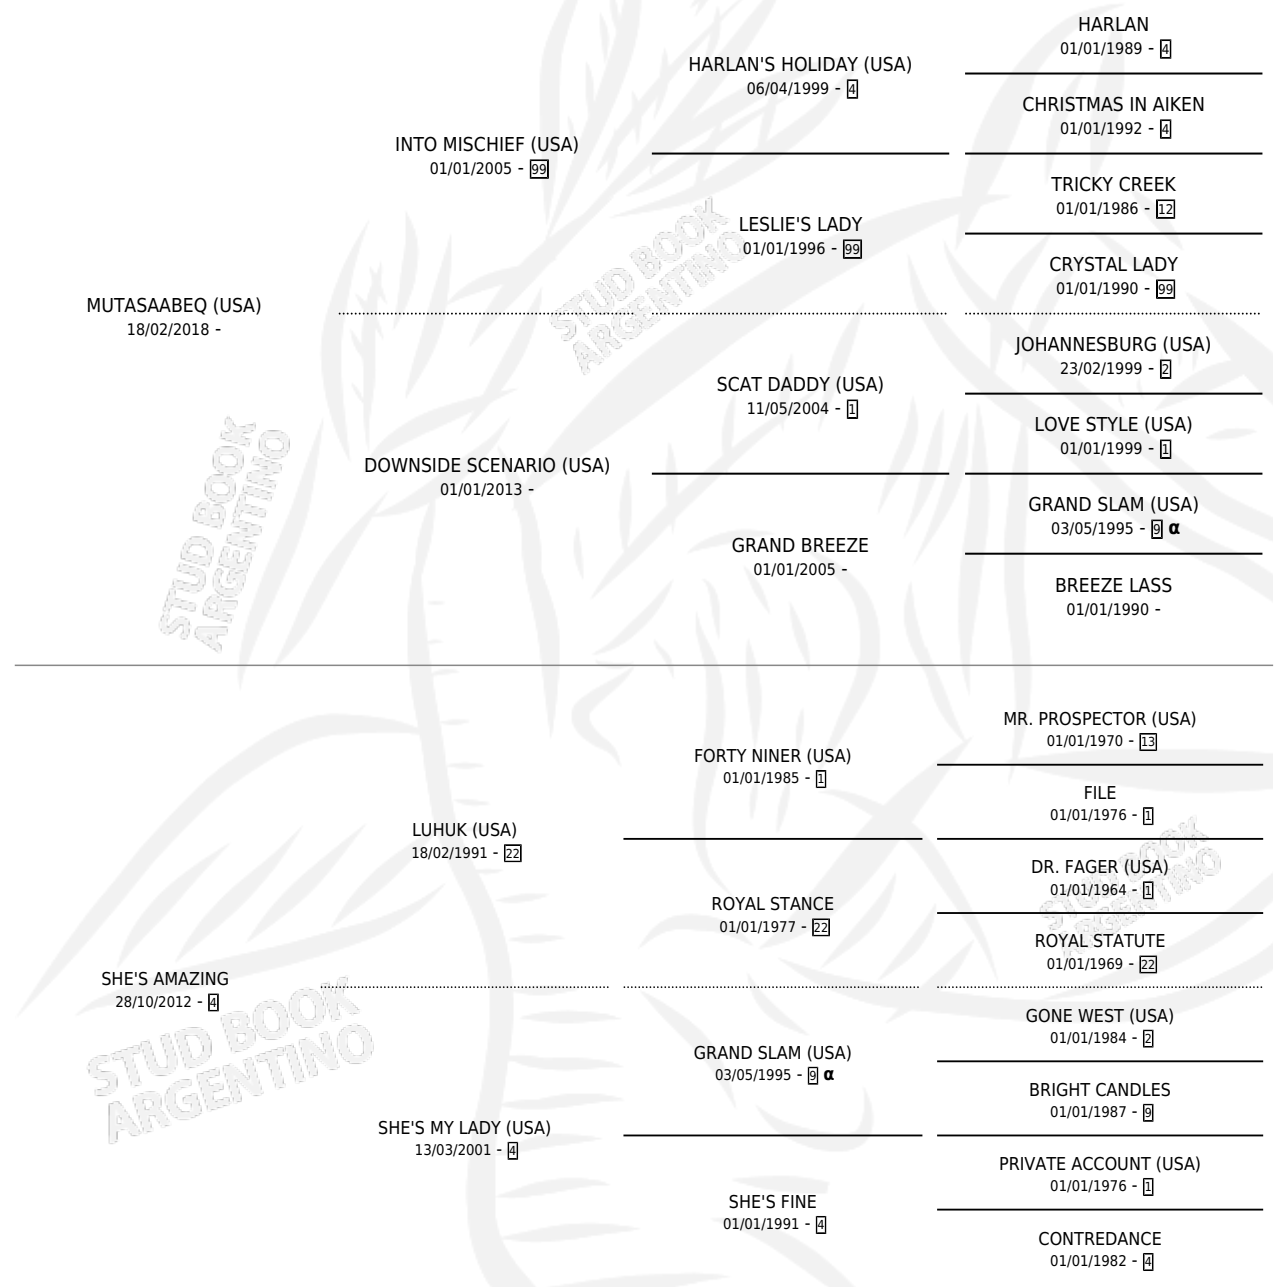

LADYTRON

por **MUTASAABEQ (USA)** y **SHE'S AMAZING** por **LUHUK (USA)**

Argentina · Hembra · Zaino · SP · 29/09/2024
Familia 4-r · Volumen 45

ESTADO

TIPIFICACIÓN SANGUÍNEA	X
TIPIFICACIÓN POR ADN	✓
PASAPORTE	✓
IDENTIFICACIÓN POR MICROCHIP	✓
REPRODUCTOR	X

Lugar de nacimiento: La Nora
Criador: La Nora

PEDIGREE

INBREEDING : α

LADYTRON

Datos oficiales del Stud Book Argentino

Documento generado el 02/05/2026

studbook.org.ar