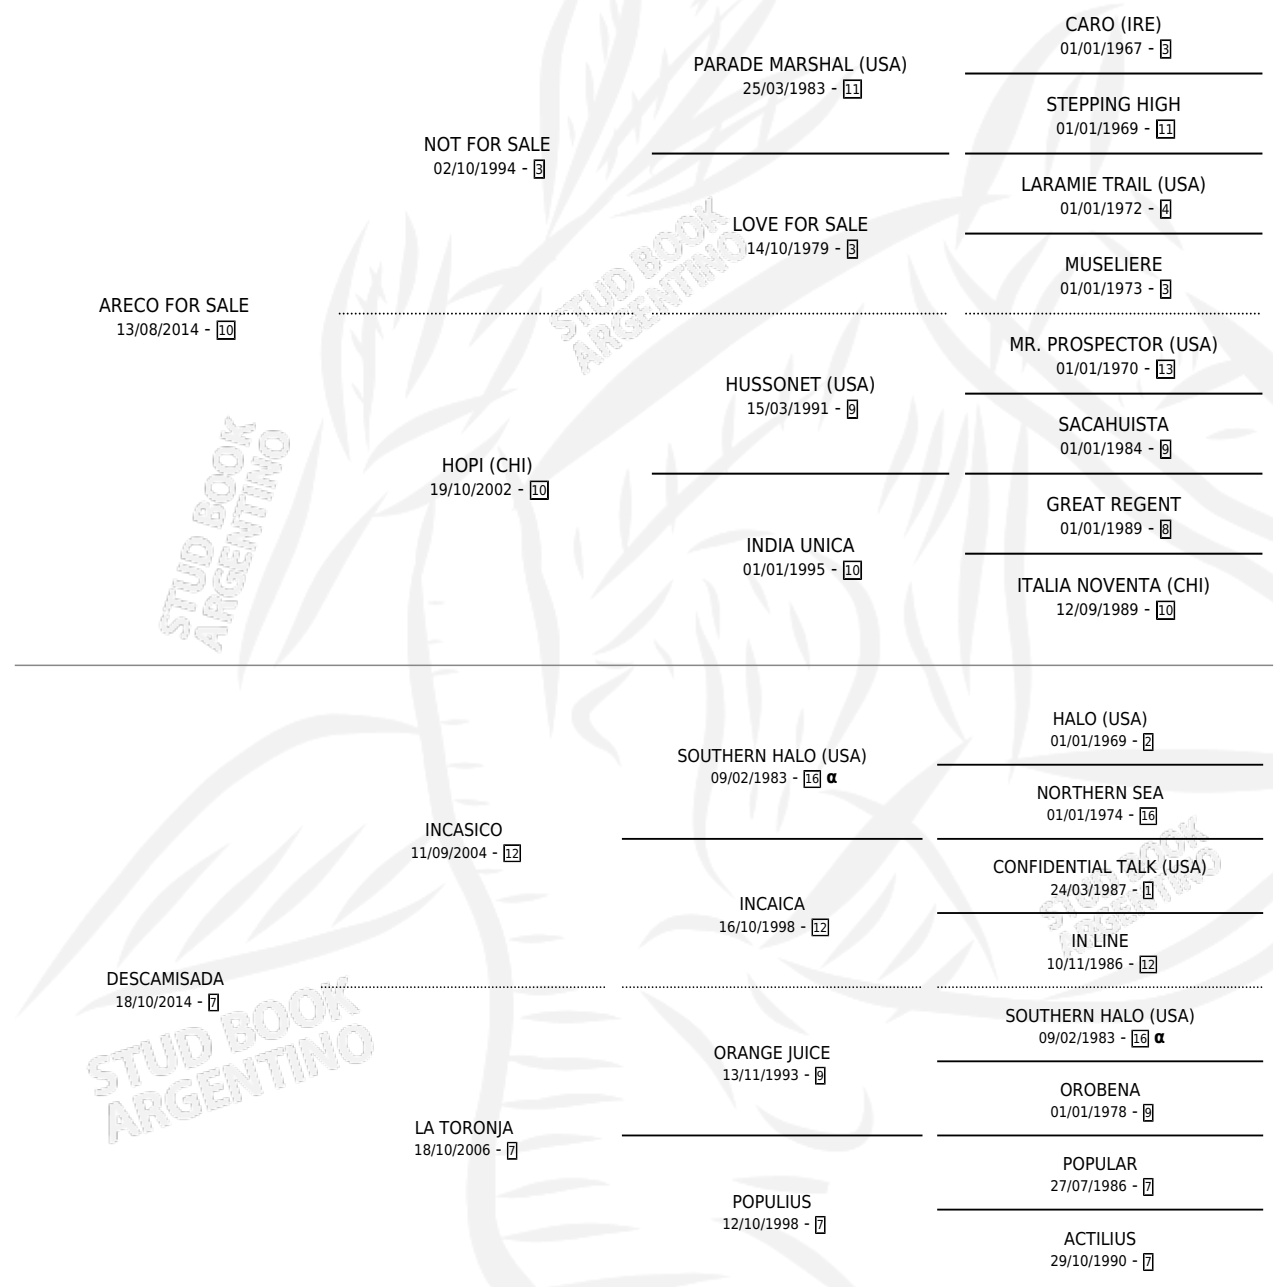

DALE TOPO

por ARECO FOR SALE y DESCAMISADA por INCASICO

Argentina · Macho · Zaino · SP · 16/09/2024
Familia 7 · Volumen 45

ESTADO

TIPIFICACIÓN SANGUÍNEA	X
TIPIFICACIÓN POR ADN	X
PASAPORTE	X
IDENTIFICACIÓN POR MICROCHIP	X
REPRODUCTOR	X

Lugar de nacimiento: Tata
Criador: Maya Juan Ignacio

PEDIGREE

INBREEDING : α

DALE TOPO

Datos oficiales del Stud Book Argentino

Documento generado el 11/05/2026

studbook.org.ar