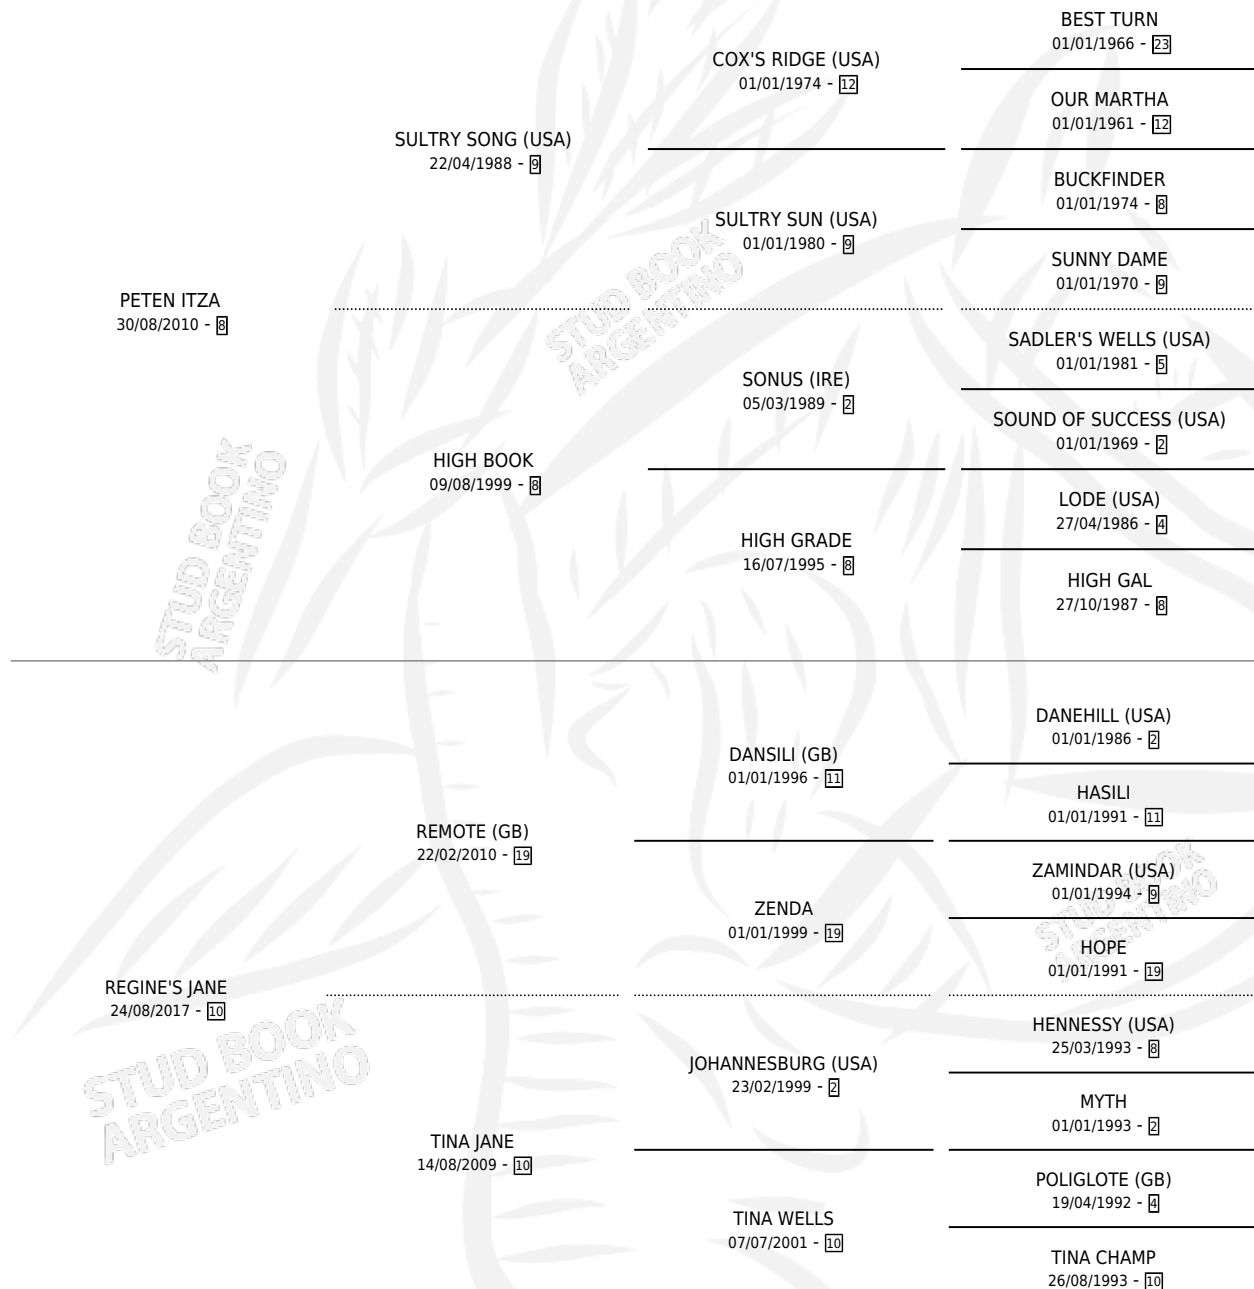

REGINE'S PARIS

por **PETEN ITZA** y **REGINE'S JANE** por **REMOTE (GB)**

Argentina · Hembra · Alazan · SP · 30/10/2024
Familia 10 · Volumen 45

ESTADO

TIPIFICACIÓN SANGUÍNEA	X
TIPIFICACIÓN POR ADN	X
PASAPORTE	X
IDENTIFICACIÓN POR MICROCHIP	X
REPRODUCTOR	X

Lugar de nacimiento: Gran Amigo

Criador: Gran Amigo

PEDIGREE

REGINE'S PARIS

Datos oficiales del Stud Book Argentino

Documento generado el 12/05/2026

studbook.org.ar