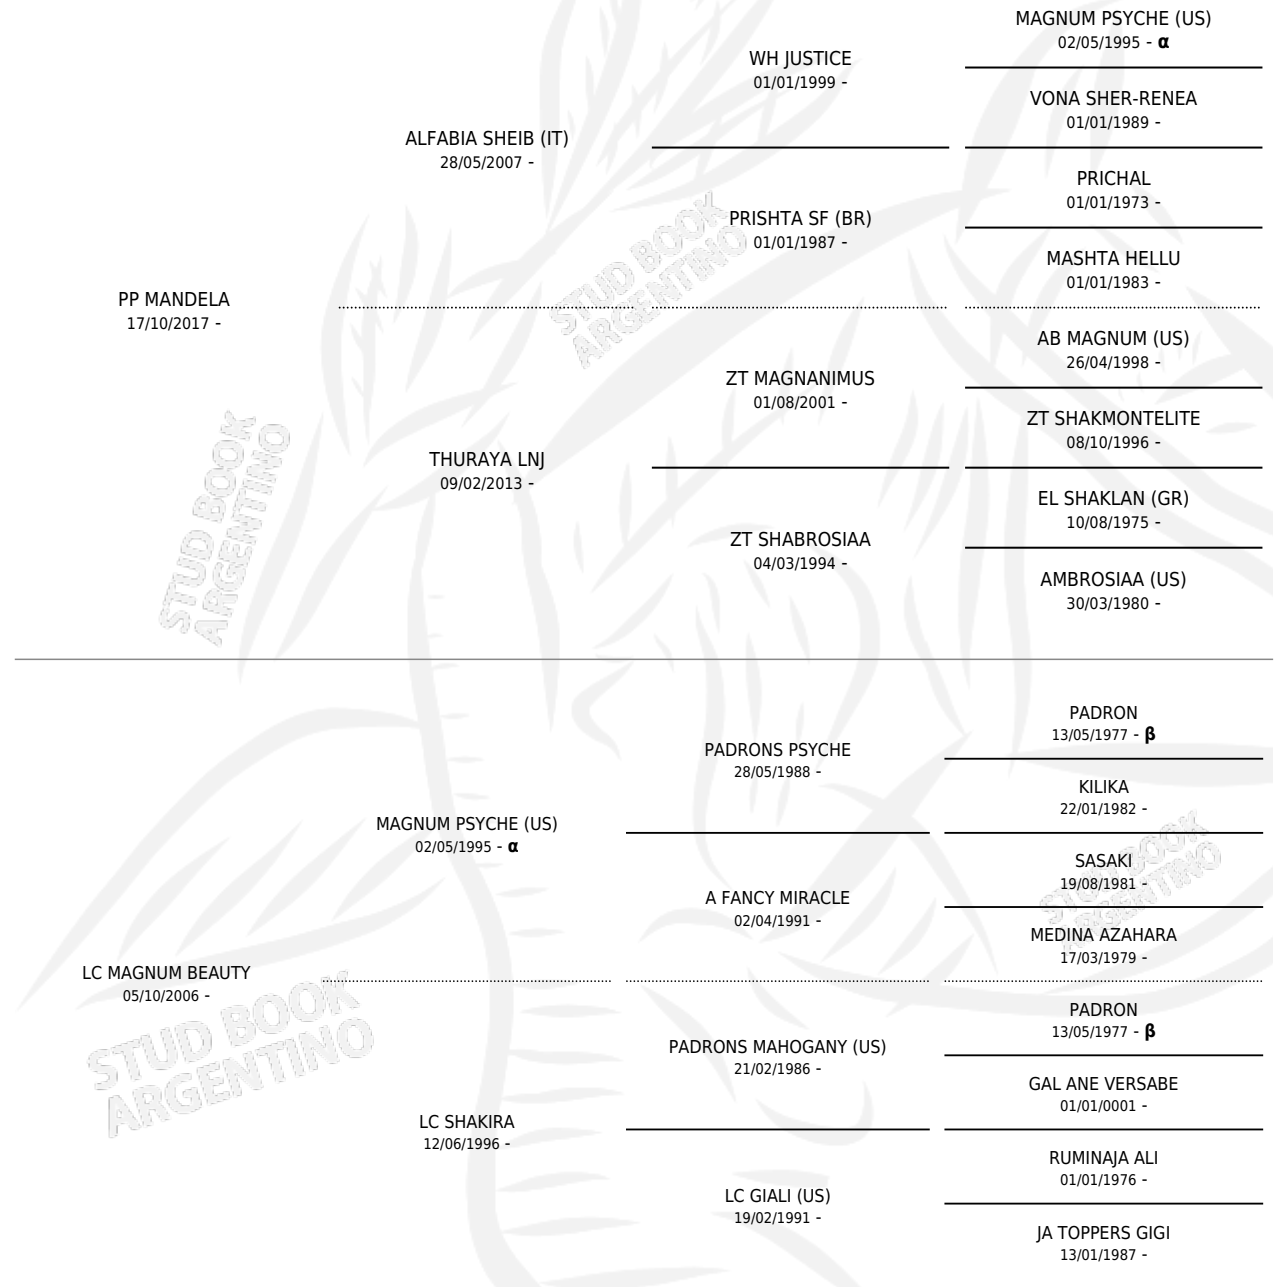

# LC SYED

por **PP MANDELA** y **LC MAGNUM BEAUTY** por **MAGNUM PSYCHE (US)**

Argentina · Macho · Tordillo · AP · 28/09/2024  
Familia · Volumen 45

## ESTADO

TIPIFICACIÓN SANGUÍNEA	X
TIPIFICACIÓN POR ADN	✓
PASAPORTE	✓
IDENTIFICACIÓN POR MICROCHIP	✓
REPRODUCTOR	X

**Lugar de nacimiento:** La Catalina  
**Criador:** La Catalina

## PEDIGREE

INBREEDING :  $\alpha, \beta$