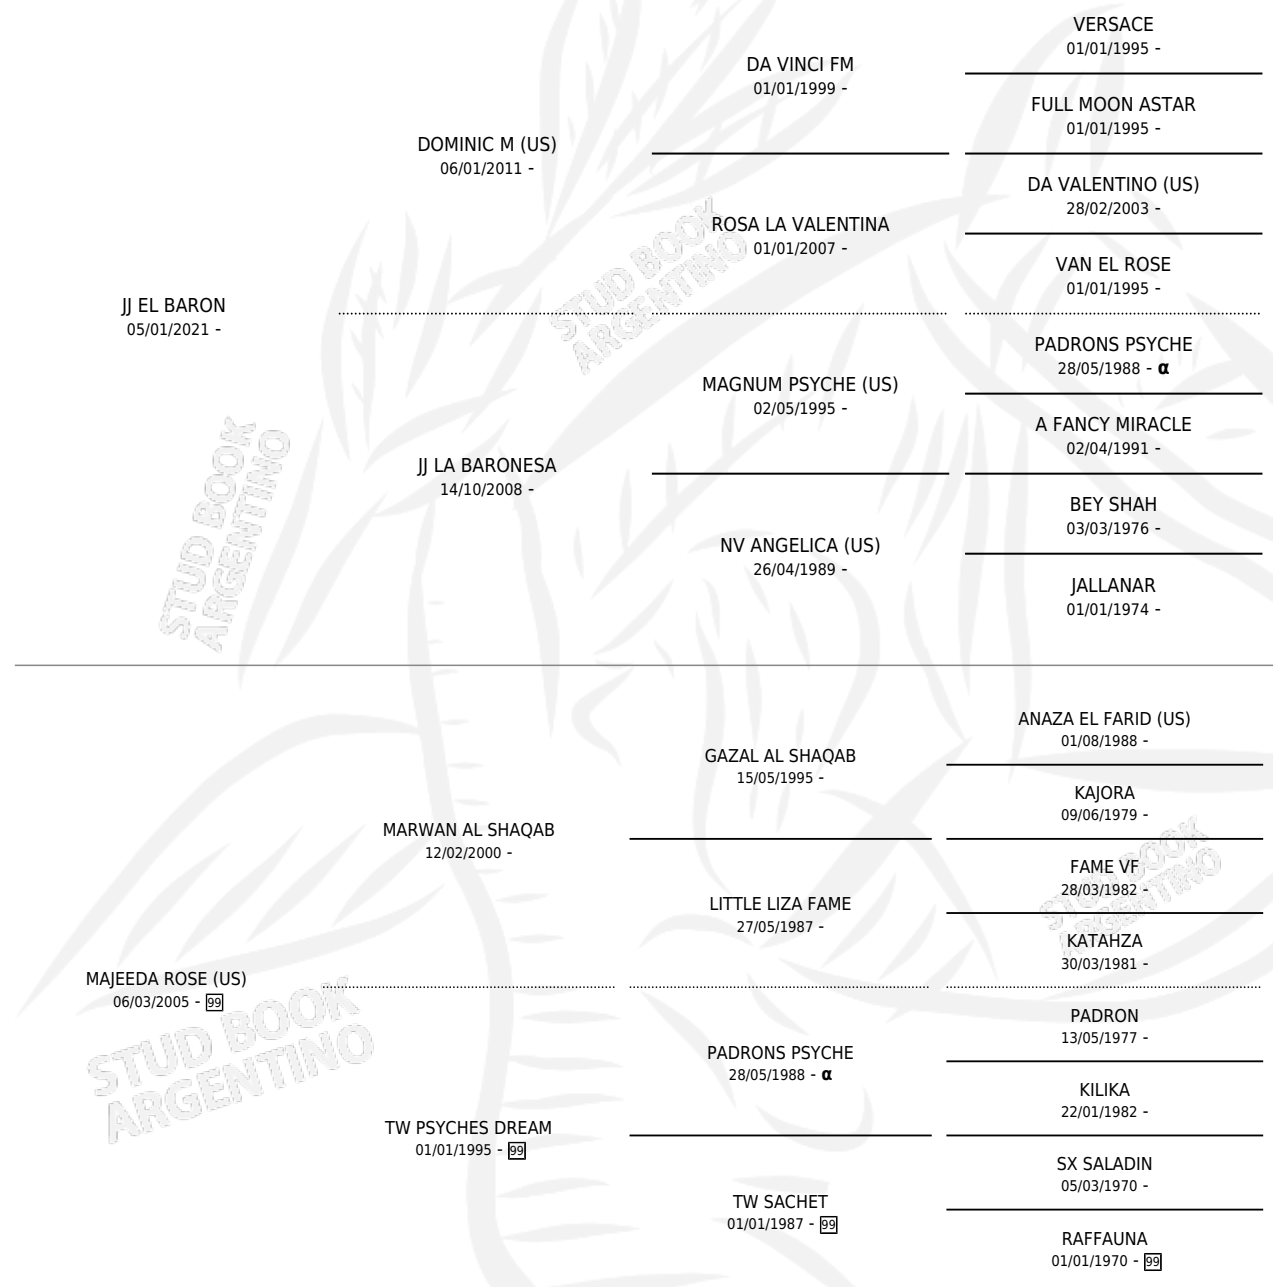

LC ARISTOCRAT

por JJ EL BARON y MAJEEDA ROSE (US) por MARWAN AL SHAQAB

Argentina · Macho · Alazan · AP · 21/10/2024
Familia 99 · Volumen 45

ESTADO

TIPIFICACIÓN SANGUÍNEA	X
TIPIFICACIÓN POR ADN	X
PASAPORTE	X
IDENTIFICACIÓN POR MICROCHIP	X
REPRODUCTOR	X

Lugar de nacimiento: La Catalina
Criador: La Catalina

PEDIGREE

INBREEDING : α

LC ARISTOCRAT

Datos oficiales del Stud Book Argentino

Documento generado el 10/05/2026

studbook.org.ar