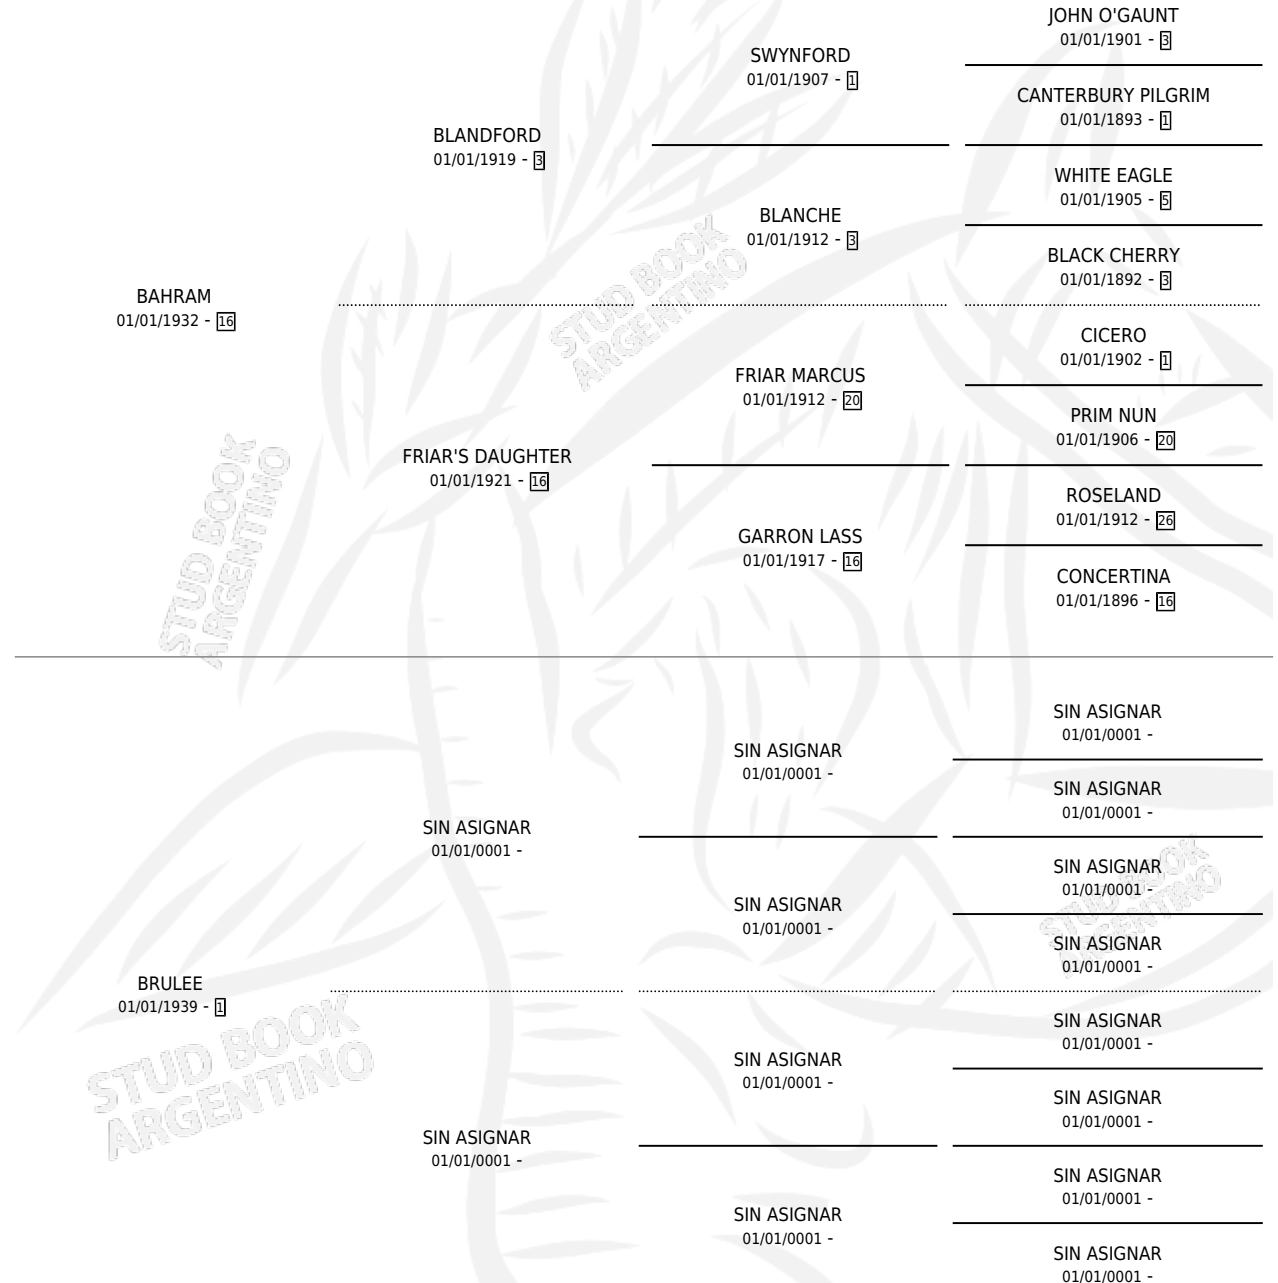

BOUILLOTTE

por **BAHRAM** y **BRULEE** por **SIN ASIGNAR**

Argentina · Hembra · Zaino Colorado · SP · 01/01/1949
Familia 1-d · Volumen 20

ESTADO

TIPIFICACIÓN SANGUÍNEA	X
TIPIFICACIÓN POR ADN	X
PASAPORTE	X
IDENTIFICACIÓN POR MICROCHIP	X
REPRODUCTOR	X

Lugar de nacimiento: Campo particular

Criador: Sin dato

~

HIJOS

	MACHOS	HEMBRAS
2 NACIERON	0	2
SIN ACTUACIONES		

PEDIGREE