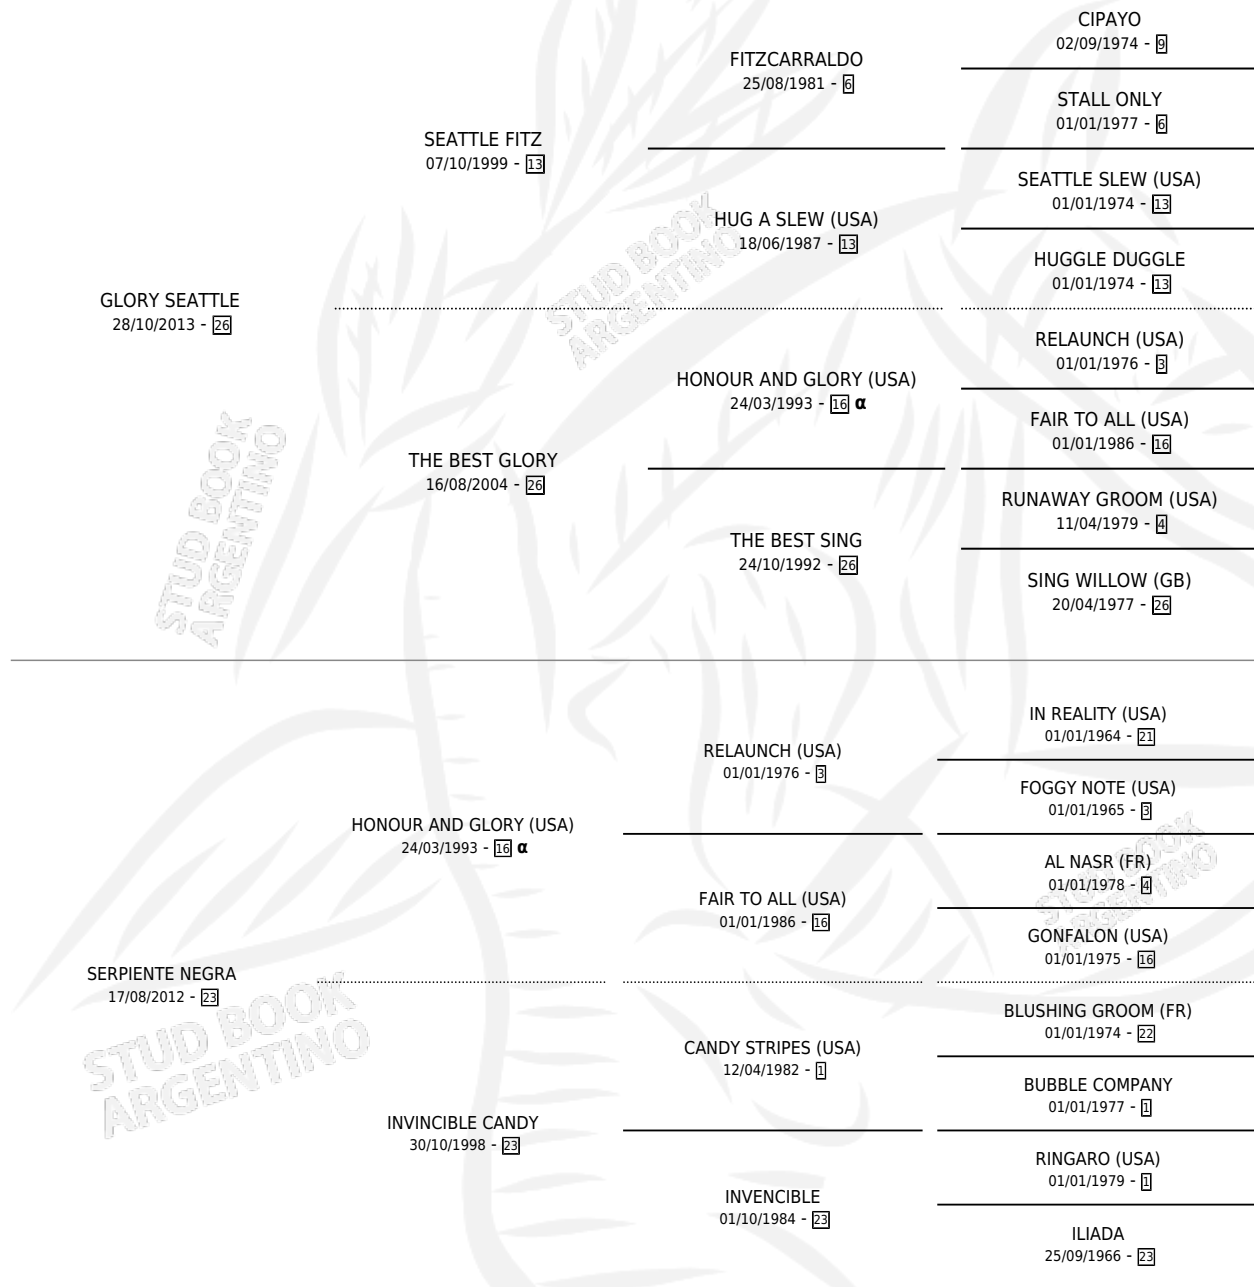

DOÑA LILI

por **GLORY SEATTLE** y **SERPIENTE NEGRA** por **HONOUR AND GLORY (USA)**

Argentina · Hembra · Zaino · SP · 02/10/2024
Familia 23-a · Volumen 45

ESTADO

TIPIFICACIÓN SANGUÍNEA	X
TIPIFICACIÓN POR ADN	✓
PASAPORTE	X
IDENTIFICACIÓN POR MICROCHIP	✓
REPRODUCTOR	X

Lugar de nacimiento: Ojos Azules
Criador: Medus Juan Ignacio

PEDIGREE

INBREEDING : α

DOÑA LILI

Datos oficiales del Stud Book Argentino

Documento generado el 11/05/2026

studbook.org.ar