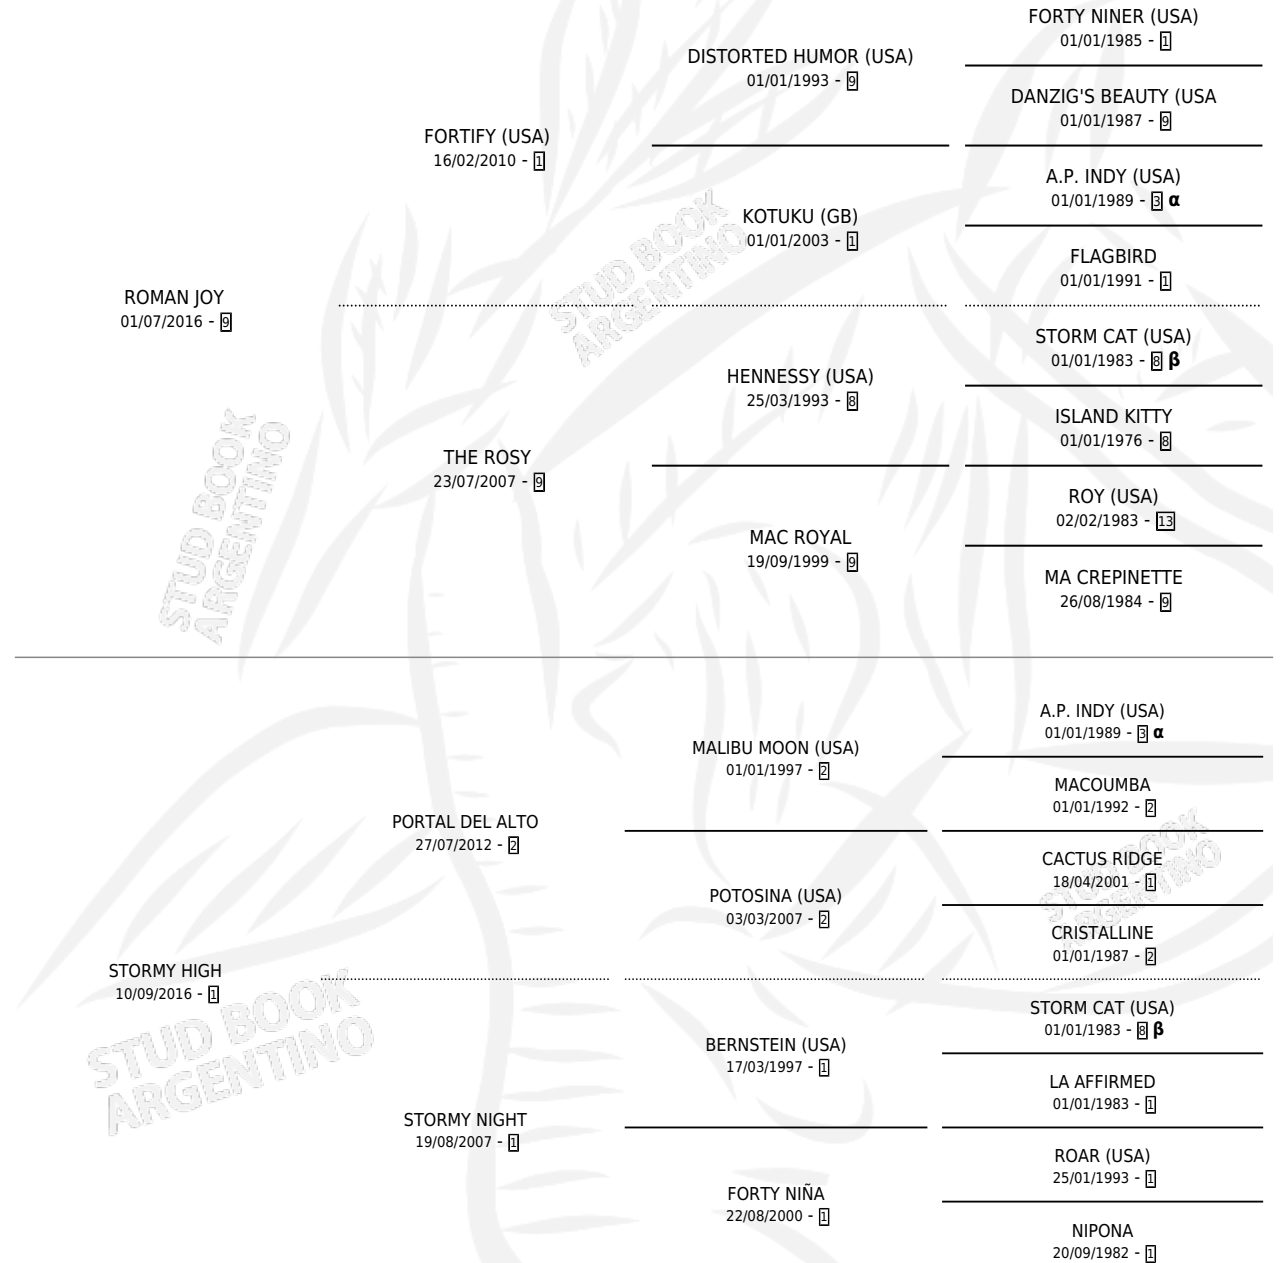

NIGERIA JOY

por ROMAN JOY y STORMY HIGH por PORTAL DEL ALTO

Argentina · Hembra · Zaino · SP · 28/10/2024
Familia 1-e · Volumen 45

ESTADO

TIPIFICACIÓN SANGUÍNEA	X
TIPIFICACIÓN POR ADN	X
PASAPORTE	X
IDENTIFICACIÓN POR MICROCHIP	X
REPRODUCTOR	X

Lugar de nacimiento: El Wing
Criador: Pighin Leonardo Pablo

PEDIGREE

INBREEDING : α, β

NIGERIA JOY

Datos oficiales del Stud Book Argentino

Documento generado el 14/05/2026

studbook.org.ar