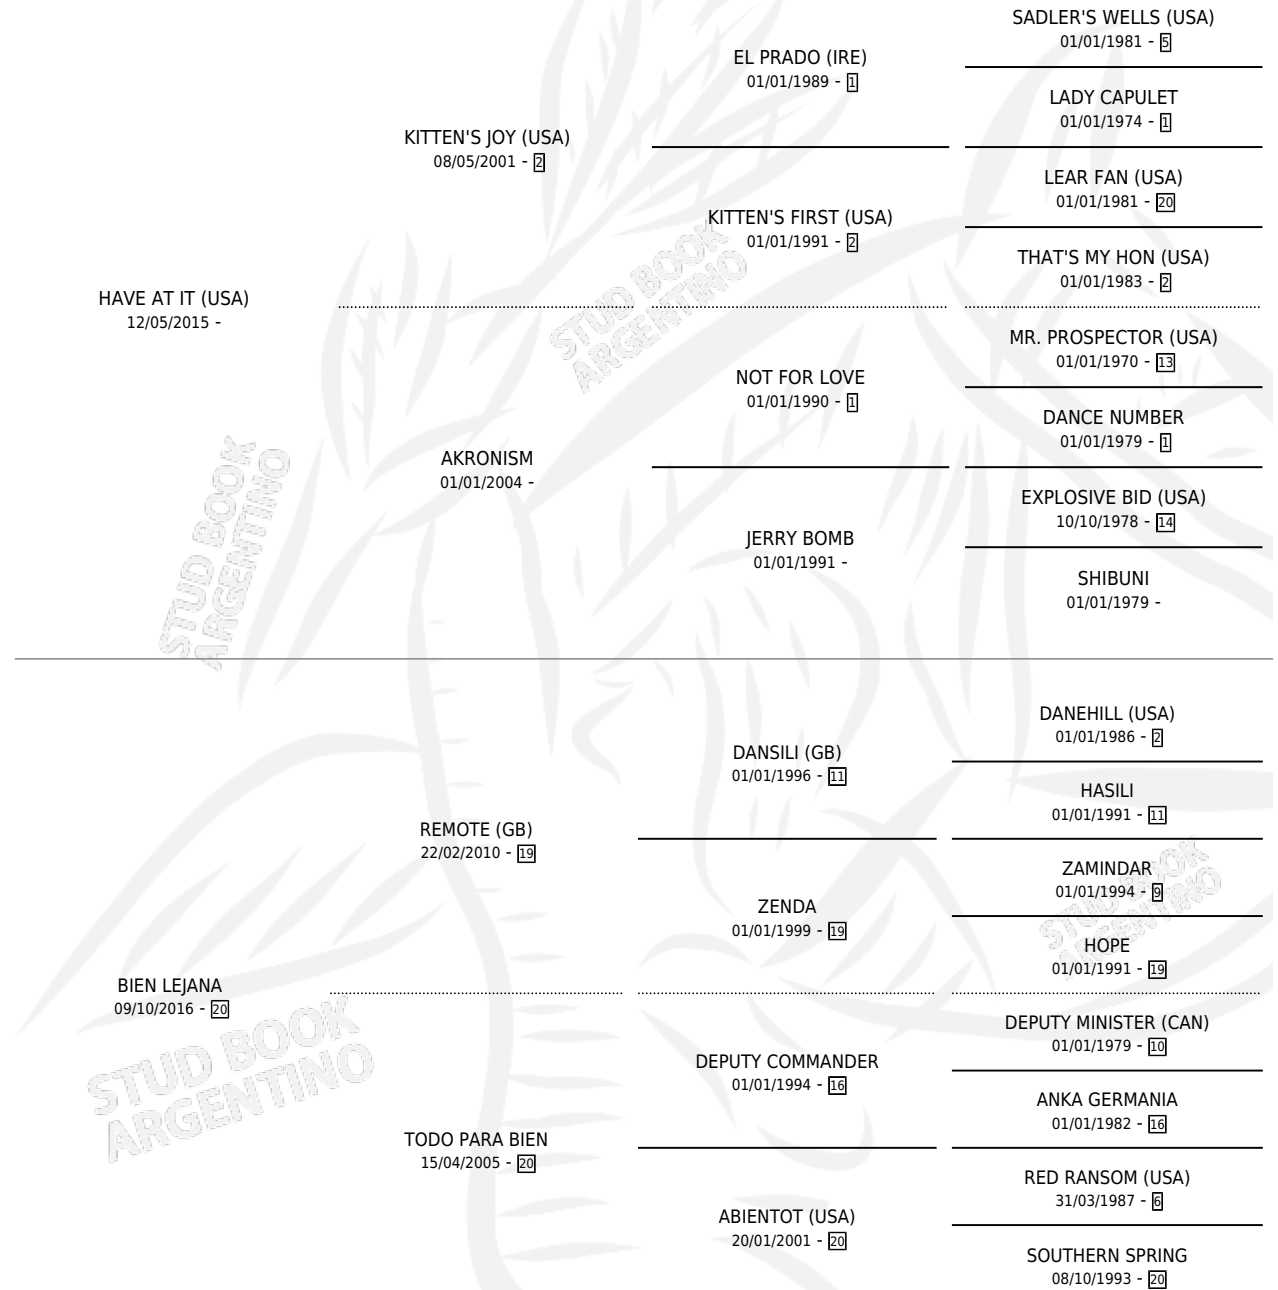

TINISHAKI

por **HAVE AT IT (USA)** y **BIEN LEJANA** por **REMOTE (GB)**

Argentina · Hembra · Zaino · SP · 18/10/2024
Familia 20-c · Volumen 45

ESTADO

TIPIFICACIÓN SANGUÍNEA	X
TIPIFICACIÓN POR ADN	X
PASAPORTE	X
IDENTIFICACIÓN POR MICROCHIP	X
REPRODUCTOR	X

Lugar de nacimiento: Don Yayo
Criador: Volpi Werkmann Erica

PEDIGREE

TINISHAKI

Datos oficiales del Stud Book Argentino

Documento generado el 11/05/2026

studbook.org.ar